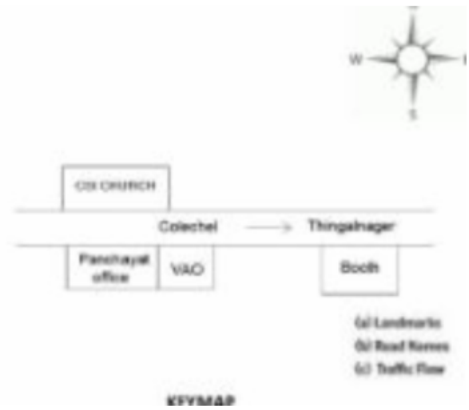

Google Map View

Polling Station Building Front View

Polling Station Front View

Cad View

Key MAP View

1	FMG3462959	பெயர் : பாபு தந்தை பெயர்: ராஜயன் வீட்டு எண் : 1-1 வயது : 67 பாலினம் : ஆண்	Photo is available	2	SOO2694313	பெயர் : தங்கம் கணவர் பெயர்: பாபு வீட்டு எண் : 1-1 வயது : 59 பாலினம் : பெண்	Photo is available	3	SOO2956696	பெயர் : ஜினி கணவர் பெயர்: ஜெக மில்லஸ் வீட்டு எண் : 1 1 82எ வயது : 34 பாலினம் : பெண்	Photo is available
4	SOO2919025	பெயர் : தப சந்திர சபா கணவர் பெயர்: வின்சிலின் வினோ வீட்டு எண் : 1-2ஏ வயது : 44 பாலினம் : பெண்	Photo is available	5	SOO0065177	பெயர் : ஷிபின் டேவிஸ் தந்தை பெயர்: செல்லராஜ் வீட்டு எண் : 1-3A வயது : 38 பாலினம் : ஆண்	Photo is available	6	FMG3212842	பெயர் : ஷெரின் டேவிஸ் தந்தை பெயர்: செல்லராஜ் வீட்டு எண் : 1-3A வயது : 37 பாலினம் : ஆண்	Photo is available
7	SOO2918332	பெயர் : ஜாபில் கணவர் பெயர்: ஷிபின் டேவிஸ் வீட்டு எண் : 1-3ஏ வயது : 36 பாலினம் : பெண்	Photo is available	8	FMG1191626	பெயர் : றாபின் வினோ தந்தை பெயர்: பாபு வீட்டு எண் : 1-6 வயது : 43 பாலினம் : ஆண்	Photo is available	9	FMG1032556	பெயர் : செல்லராஜ் தந்தை பெயர்: செல்லையன் வீட்டு எண் : 1-9 வயது : 68 பாலினம் : ஆண்	Photo is available
10	SOO2694321	பெயர் : செல்வராணி கணவர் பெயர்: செல்ல ராஜ் வீட்டு எண் : 1-9 வயது : 57 பாலினம் : பெண்	Photo is available	11	SOO1946185	பெயர் : ற்றின்று கணவர் பெயர்: ஷெரின் டேவிஸ் வீட்டு எண் : 1-9 வயது : 36 பாலினம் : பெண்	Photo is available	12	SOO1313634	பெயர் : ஷஜின் டேவிஸ் தந்தை பெயர்: செல்ல ராஜ் வீட்டு எண் : 1-9 வயது : 32 பாலினம் : ஆண்	Photo is available
13	SOO2694446	பெயர் : ஏ ஜாலி தந்தை பெயர்: ஏசுதாஸ் வீட்டு எண் : 1-9ஏ வயது : 65 பாலினம் : ஆண்	Photo is available	14	SOO2694453	பெயர் : பியாரா ஏ தந்தை பெயர்: ஏசுதாஸ் வீட்டு எண் : 1-9ஏ வயது : 62 பாலினம் : ஆண்	Photo is available	15	SOO3166022	பெயர் : கோல்டன் லல்லி ஜா தந்தை பெயர்: ஜாலி ஏ வீட்டு எண் : 1-9ஏ வயது : 28 பாலினம் : ஆண்	Photo is available
16	SOO1134659	பெயர் : டார்வின் தங்கராஜன் தந்தை பெயர்: தங்கையன் வீட்டு எண் : 1-10 வயது : 54 பாலினம் : ஆண்	Photo is available	17	SOO1134576	பெயர் : ஹெலின் றோஸ் கணவர் பெயர்: செல்லின் ஹாரீஸ் வீட்டு எண் : 1-11 வயது : 62 பாலினம் : பெண்	Photo is available	18	SOO3184033	பெயர் : டீ ஷீலா ராணி கணவர் பெயர்: ஜீ எஸ் லெனின் பிரபு வீட்டு எண் : 1/11பீ வயது : 45 பாலினம் : பெண்	Photo is available
19	FMG1183375	பெயர் : ஜீ எஸ் லெனின் பிரபு தந்தை பெயர்: ஷீலா ராணி வீட்டு எண் : 1-11பீ செம்பொன்விளை வயது : 47 பாலினம் : ஆண்	Photo is available	20	SOO2694362	பெயர் : சந்திரிகாமேபல் கணவர் பெயர்: டிவினஸ் ஆரீஸ் வீட்டு எண் : 1-13 வயது : 64 பாலினம் : பெண்	Photo is available	21	SOO0175299	பெயர் : அபிசேக் ஆரீஸ் தந்தை பெயர்: டிவினஸ் ஆரீஸ் வீட்டு எண் : 1-13 வயது : 35 பாலினம் : ஆண்	Photo is available
22	SOO1411057	பெயர் : அமிர்தஜாய் கணவர் பெயர்: சிம்சன் பொன்னையா வீட்டு எண் : 1-14 வயது : 73 பாலினம் : பெண்	Photo is available	23	SOO1411065	பெயர் : சிம்சன் பொன்னையா தந்தை பெயர்: பொன்னையா ஏசுதாசன் வீட்டு எண் : 1-14 வயது : 73 பாலினம் : ஆண்	Photo is available	24	FMG3156148	பெயர் : சாந்திபாய் கணவர் பெயர்: டார்வின் தங்கராஜன் வீட்டு எண் : 1-17 வயது : 57 பாலினம் : பெண்	Photo is available
25	FMG3212925	பெயர் : பாலஸ் தந்தை பெயர்: பால்றோஸ் வீட்டு எண் : 1-17 வயது : 42 பாலினம் : ஆண்	Photo is available	26	SOO0065185	பெயர் : புனிதா கணவர் பெயர்: பாலஸ் வீட்டு எண் : 1-17 வயது : 42 பாலினம் : பெண்	Photo is available	27	FMG3462967	பெயர் : வில்லஸ் தந்தை பெயர்: பால்ரோஸ் வீட்டு எண் : 1-17 வயது : 39 பாலினம் : ஆண்	Photo is available
28	SOO3165362	பெயர் : ஷீலா குமாறி கணவர் பெயர்: வில்லஸ் வீட்டு எண் : 1-17 வயது : 38 பாலினம் : பெண்	Photo is available	29	SOO2918084	பெயர் : அஸ்வின தந்தை பெயர்: டார்வின் தங்க ராஜன் வீட்டு எண் : 1-17ஏ வயது : 27 பாலினம் : ஆண்	Photo is available	30	SOO2918191	பெயர் : அஸ்வின பிளசியா தந்தை பெயர்: டார்வின் தங்க ராஜன் வீட்டு எண் : 1-17ஏ வயது : 25 பாலினம் : பெண்	Photo is available