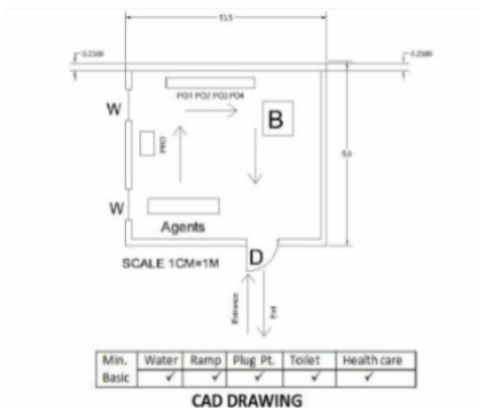

Google Map View

Polling Station Building Front View

Polling Station Front View

Cad View

Key MAP View

சட்டமன்றத் தொகுதியின் எண் மற்றும் பெயர் : 231-குளச்சல்  
பிரிவு எண் மற்றும் பெயர் 1-முளகுழுடு ( வ.கி ), முளகுழுடு ( பே ), வார்டு 6 , பிளாக் 30 ,27 கோழிப்போர்விளை புங்கரை பாகம் எண் : 14