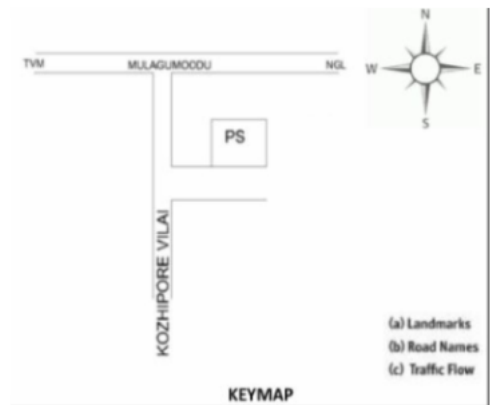

Google Map View

Polling Station Building Front View

Polling Station Front View

Cad View

Key MAP View

சட்டமன்றத் தொகுதியின் எண் மற்றும் பெயர் : 231-குளச்சல்  
பிரிவு எண் மற்றும் பெயர் 1-முளகுழுடு ( வ.கி ), முளகுழுடு ( பே ), வார்டு 6 , பிளாக் 30 ,27 கோழிப்போர்விளை புங்கரை பாகம் எண் : 14