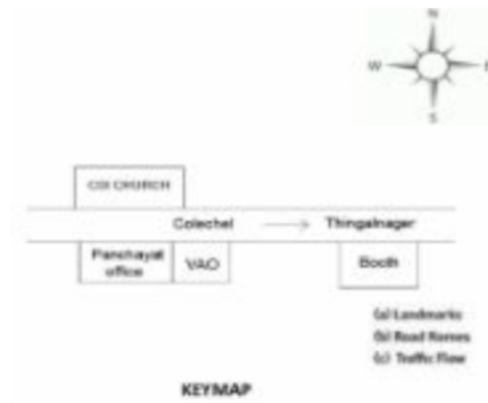

Key MAP View