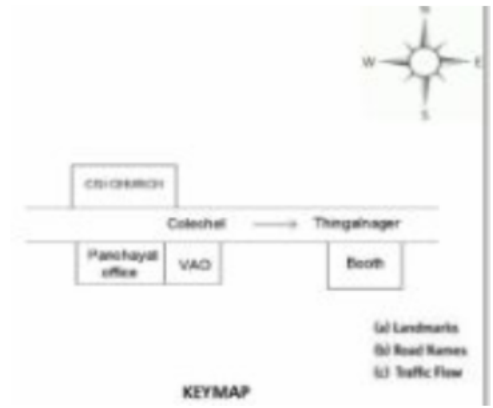

Key MAP View