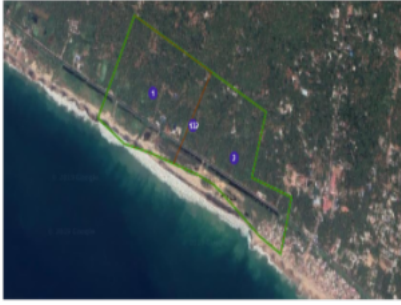

Nazri Naksha