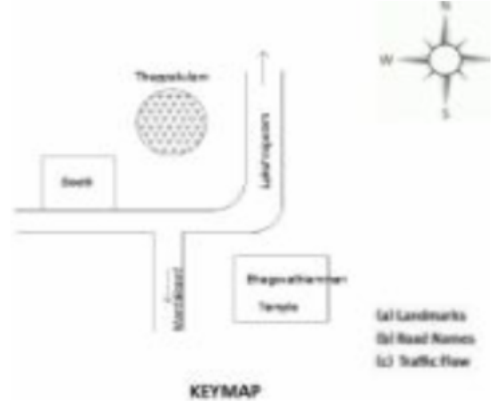

Key MAP View