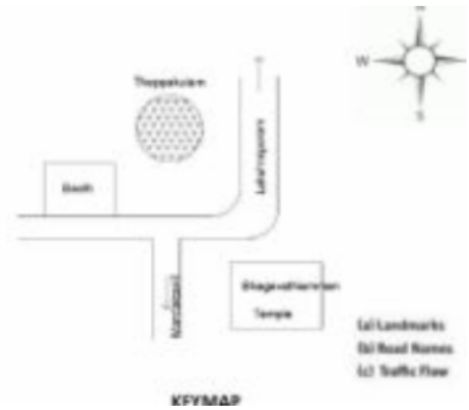

Key MAP View