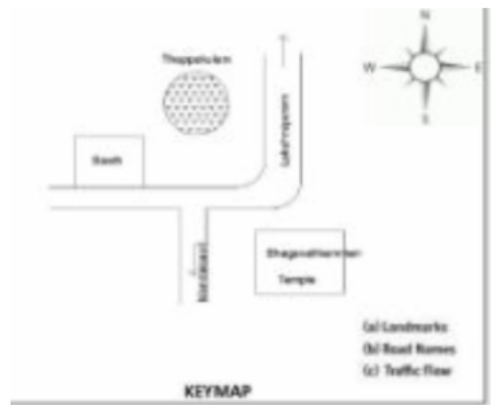

Cad View

Key MAP View