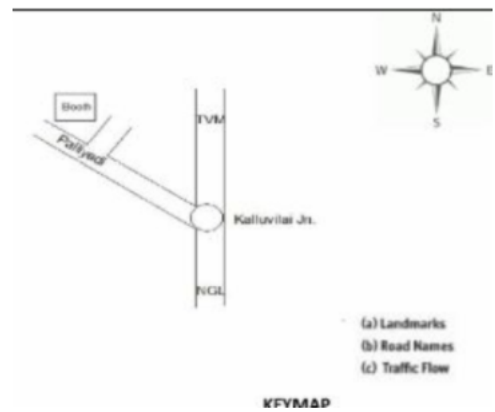

3. வாக்குச் சாவடியின் விவரங்கள்

<p>வாக்குச் சாவடியின் எண் மற்றும் பெயர் :</p> <p>15 - அரசு நடுநிலைப் பள்ளி கூட்டமாவு, வடக்கு ஒட்டு கட்டிடம், தெற்கு பாகம் 629167</p> <p>வாக்குச் சாவடியின் முகவரி :</p> <p>அரசு நடுநிலைப் பள்ளி கூட்டமாவு, வடக்கு ஒட்டு கட்டிடம், தெற்கு பாகம் 629167</p>	<p>வாக்குச் சாவடியின் வகைப்பாடு (ஆண்/பெண்/பொது)</p>	<p>பொது</p>
	<p>துணை வாக்குச் சாவடிகளின் எண்ணிக்கை :</p>	<p>0</p>

4. வாக்காளர்களின் எண்ணிக்கை

தொடங்கும் வரிசை எண்	முடியும் வரிசை எண்.	நிகர வாக்காளர்களின் எண்ணிக்கை			
		ஆண்	பெண்	மூன்றாம் பாலினம்	மொத்தம்
1	1039	529	509	0	1038

கையொப்பம்

Nazri Naksha

Google Map View

Polling Station Building Front View

Polling Station Front View

Cad View

Key MAP View