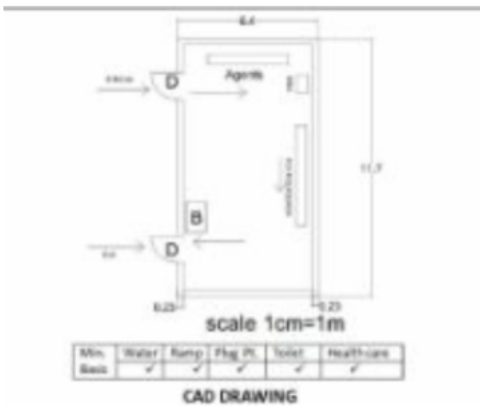

Google Map View

Polling Station Building Front View

Polling Station Front View

Cad View

Key MAP View

1 பெயர் : அமிர்தபாய் கணவர் பெயர் : கணபதி வீட்டு எண் : 1-1 வயது : 71 பாலினம் : பெண் Photo is available	SOO2486165	2 பெயர் : சரஸ்வதி கணவர் பெயர் : கோபாலன் வீட்டு எண் : 1-1 வயது : 67 பாலினம் : பெண் Photo is available	SOO2486181	3 பெயர் : சிவகுமார் தந்தை பெயர் : கணபதி வீட்டு எண் : 1-1 வயது : 48 பாலினம் : ஆண் Photo is available	SOO2486199
4 பெயர் : பிரபுகுமார் தந்தை பெயர் : பாலையா வீட்டு எண் : 1-1 வயது : 44 பாலினம் : ஆண் Photo is available	SOO0304485	5 பெயர் : அரிகரன் கோ தந்தை பெயர் : கோபாலன் வீட்டு எண் : 1-1 வயது : 44 பாலினம் : ஆண் Photo is available	FMG3145919	6 பெயர் : மஞ்சு தந்தை பெயர் : ஸ்ரீகுமார் வீட்டு எண் : 1-1 வயது : 24 பாலினம் : பெண் Photo is available	SOO2917326
7 பெயர் : சுஜின் தந்தை பெயர் : செல்வராஜ் வீட்டு எண் : 1-1-68 வயது : 29 பாலினம் : ஆண் Photo is available	SOO1894518	8 பெயர் : சூபின் தந்தை பெயர் : செல்வராஜ் வீட்டு எண் : 1-1-68 வயது : 28 பாலினம் : ஆண் Photo is available	SOO1894419	9 பெயர் : பொற்கொடி கணவர் பெயர் : நாராயணபெருமாள் வீட்டு எண் : 1-3 வயது : 55 பாலினம் : பெண் Photo is available	SOO2486215
10 பெயர் : நாகலெட்சுமி தந்தை பெயர் : நாராயணபெருமாள் வீட்டு எண் : 1-3 வயது : 29 பாலினம் : பெண் Photo is available	SOO1894583	11 பெயர் : லெட்சுமணன் நா தாயின் பெயர் : பொற்கொடி நாராயண பெருமாள் வீட்டு எண் : 1-3 வயது : 25 பாலினம் : ஆண் Photo is available	SOO3284056	12 பெயர் : ஆன்றனி தந்தை பெயர் : சுவாமி தாஸ் வீட்டு எண் : 1/3ஏ வயது : 26 பாலினம் : ஆண் Photo is available	SOO2109874
13 பெயர் : தங்க வினோ தந்தை பெயர் : இராஜ ரெத்தினம் வீட்டு எண் : 1-3A-1 வயது : 29 பாலினம் : ஆண் Photo is available	SOO1767243	14 பெயர் : மேரி ஹெலன் செல்வி ராஜப்பன் கணவர் பெயர் : மரியதாசன் வீட்டு எண் : 1-4 வயது : 60 பாலினம் : பெண் Photo is available	SOO3071628	15 பெயர் : நோஸ்லெட் கணவர் பெயர் : ஜோசப் வீட்டு எண் : 1-4 வயது : 59 பாலினம் : பெண் Photo is available	FMG3293255
16 பெயர் : சொர்ணபாய் கணவர் பெயர் : செல்வபன் வீட்டு எண் : 1-4 வயது : 52 பாலினம் : பெண் Photo is available	SOO1031590	17 பெயர் : சுஜி கணவர் பெயர் : பிரின்ஸ் வீட்டு எண் : 1-4 வயது : 40 பாலினம் : பெண் Photo is available	SOO2921336	18 பெயர் : ரெத்தினம் கணவர் பெயர் : ராமலிங்கம் வீட்டு எண் : 1-5 வயது : 72 பாலினம் : பெண் Photo is available	SOO2486223
19 பெயர் : பரிபூரணம் கணவர் பெயர் : ராமலிங்கம் வீட்டு எண் : 1-5 வயது : 69 பாலினம் : பெண் Photo is available	SOO2486231	20 பெயர் : செந்தில்குமார் தந்தை பெயர் : ராமலிங்கம் வீட்டு எண் : 1-5 வயது : 47 பாலினம் : ஆண் Photo is available	SOO2486249	21 பெயர் : ராஜகுமார் தந்தை பெயர் : முத்தையன் வீட்டு எண் : 1-5 வயது : 45 பாலினம் : ஆண் Photo is available	SOO1031533
# 22 பெயர் : விஜய குமார் ராமலிங்கம் தந்தை பெயர் : ராமலிங்கம் வீட்டு எண் : 1-5 வயது : 43 பாலினம் : ஆண் Photo is available	FMG2060176	23 பெயர் : இராஜகுமார் தந்தை பெயர் : ராமலிங்கம் வீட்டு எண் : 1-5 வயது : 37 பாலினம் : ஆண் Photo is available	FMG3293263	24 பெயர் : ப ஜெ பாலநிதீஸ் தந்தை பெயர் : ஜீ பால்துரை வீட்டு எண் : 1-5 வயது : 22 பாலினம் : ஆண் Photo is available	SOO3174166
25 பெயர் : செல்லம் தந்தை பெயர் : கணபதிநாடார் வீட்டு எண் : 1-5B வயது : 67 பாலினம் : ஆண் Photo is available	SOO2486256	26 பெயர் : சசீலா கணவர் பெயர் : செல்லம் வீட்டு எண் : 1-5B வயது : 61 பாலினம் : பெண் Photo is available	SOO2486264	27 பெயர் : பால்துரை தந்தை பெயர் : கணபதி வீட்டு எண் : 1-5B வயது : 50 பாலினம் : ஆண் Photo is available	SOO1258821
28 பெயர் : இராஜேந்திரன் தந்தை பெயர் : கோலப்பன் வீட்டு எண் : 1-5C வயது : 54 பாலினம் : ஆண் Photo is available	SOO1258813	29 பெயர் : கனகம்மாள் கணவர் பெயர் : தர்மர் வீட்டு எண் : 1-5D வயது : 74 பாலினம் : பெண் Photo is available	SOO2486272	30 பெயர் : பார்வதி கணவர் பெயர் : சோமு வீட்டு எண் : 1-5D வயது : 47 பாலினம் : பெண் Photo is available	SOO1258888