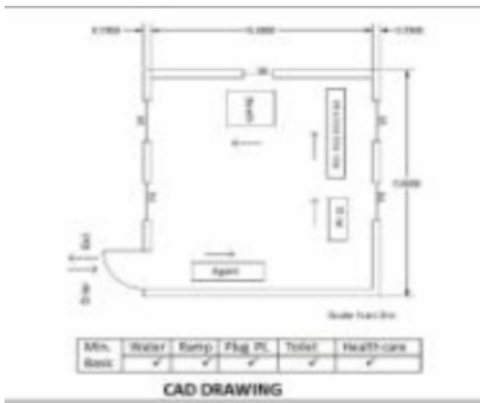

Cad View

Key MAP View