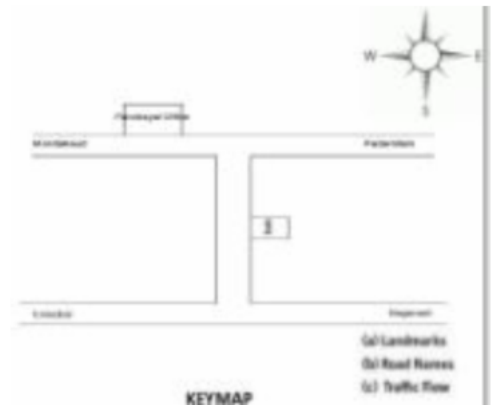

Google Map View

Polling Station Building Front View

Polling Station Front View

Cad View

Key MAP View

1 பெயர் : ஷினி தந்தை பெயர்: பிருந்தாவன கிருஷ்ணன் வீட்டு எண் : 1 வயது : 32 பாலினம் : பெண்	SOO1327246 Photo is available	2 பெயர் : சசிதா கணவர் பெயர்: அஜீஷ் கண்ணன் வீட்டு எண் : 01 வயது : 26 பாலினம் : பெண்	SOO2972636 Photo is available	3 பெயர் : சித்ரா கணவர் பெயர்: பரதன் வீட்டு எண் : 1-1 வயது : 29 பாலினம் : பெண்	SOO2916435 Photo is available
4 பெயர் : ஜெனிபா தந்தை பெயர்: ஞானாபரணம் வீட்டு எண் : 3/52-1 வயது : 30 பாலினம் : பெண்	SOO1768464 Photo is available	5 பெயர் : விஜயன் தந்தை பெயர்: பெர்க்கான்ஸ் வீட்டு எண் : 5-90சி வயது : 38 பாலினம் : ஆண்	SOO2924090 Photo is available	6 பெயர் : சுகன் தந்தை பெயர்: ராஜேந்திரன் வீட்டு எண் : 6-14-40 வயது : 29 பாலினம் : ஆண்	SOO1768258 Photo is available
7 பெயர் : வசந்தா தந்தை பெயர்: தேவராஜ் வீட்டு எண் : 6-31A வயது : 63 பாலினம் : பெண்	SOO1592138 Photo is available	8 பெயர் : அனுஷா தந்தை பெயர்: ராஜேந்திரன் வீட்டு எண் : 6-101A வயது : 24 பாலினம் : பெண்	SOO3077302 Photo is available	9 பெயர் : மகேஸ்வரி கணவர் பெயர்: சுரேஷ் வீட்டு எண் : 6 145 வயது : 35 பாலினம் : பெண்	SOO3005790 Photo is available
10 பெயர் : ஷிபு தந்தை பெயர்: வரதராஜன் வீட்டு எண் : 6-145-2 வயது : 26 பாலினம் : ஆண்	SOO2174209 Photo is available	11 பெயர் : அபிஷயா தந்தை பெயர்: பாலகிருஷ்ணன் வீட்டு எண் : 6-145-3 வயது : 26 பாலினம் : பெண்	SOO2162253 Photo is available	12 பெயர் : ஆகாஷ் தந்தை பெயர்: பாலகிருஷ்ணன் வீட்டு எண் : 6-145-3 வயது : 25 பாலினம் : ஆண்	SOO2174563 Photo is available
13 பெயர் : அரவிந்த் தந்தை பெயர்: சுரேஷ் குமார் வீட்டு எண் : 6 206 1 வயது : 24 பாலினம் : ஆண்	SOO3003084 Photo is available	14 பெயர் : அபிஷா தந்தை பெயர்: கணேசன் வீட்டு எண் : 8 வயது : 29 பாலினம் : பெண்	SOO1768241 Photo is available	15 பெயர் : கிருஷ்ணகுமார் தந்தை பெயர்: சுதர்சன் வீட்டு எண் : 8-40f வயது : 29 பாலினம் : ஆண்	SOO1844380 Photo is available
16 பெயர் : சதீஸ் தந்தை பெயர்: பொன்னப்பன் வீட்டு எண் : 8-41/1 வயது : 37 பாலினம் : ஆண்	SOO1218825 Photo is available	17 பெயர் : அனிதா கணவர் பெயர்: ரெஞ்சிஸ் குமார் வீட்டு எண் : 8/66ஏ1 வயது : 46 பாலினம் : பெண்	AEK1036953 Photo is available	18 பெயர் : ரூபிகா கணவர் பெயர்: சண்முகேஷ் வீட்டு எண் : 8-96-3 வயது : 30 பாலினம் : பெண்	SOO2110690 Photo is available
19 பெயர் : சுபேதா தந்தை பெயர்: பத்மகுமார் வீட்டு எண் : 8-96-4 வயது : 27 பாலினம் : பெண்	SOO2129633 Photo is available	20 பெயர் : கீதா கணவர் பெயர்: குமாரதாஸ் வீட்டு எண் : 8 96 6 வயது : 41 பாலினம் : பெண்	SOO3003258 Photo is available	21 பெயர் : ருக்குமணி தந்தை பெயர்: இசக்கிமாடன் வீட்டு எண் : 8-96-13 வயது : 70 பாலினம் : பெண்	SOO1592161 Photo is available
22 பெயர் : நாகராஜன் தந்தை பெயர்: ருக்குமணி வீட்டு எண் : 8-96-13 வயது : 44 பாலினம் : ஆண்	SOO1592179 Photo is available	23 பெயர் : சுனிதா தந்தை பெயர்: நாகராஜன் வீட்டு எண் : 8-96-13 வயது : 37 பாலினம் : பெண்	SOO1592187 Photo is available	24 பெயர் : பகவதியம்மா தந்தை பெயர்: ஐயப்பன் வீட்டு எண் : 8-96-17 வயது : 53 பாலினம் : ஆண்	SOO1592195 Photo is available
25 பெயர் : அனி தந்தை பெயர்: ஐயப்பன் வீட்டு எண் : 8-96-17 வயது : 32 பாலினம் : பெண்	SOO1592203 Photo is available	26 பெயர் : குமார் தந்தை பெயர்: குமாரசாமி பிள்ளை வீட்டு எண் : 8-96-18 வயது : 51 பாலினம் : ஆண்	SOO1592211 Photo is available	27 பெயர் : கிருஷ்ணம்மாள் தந்தை பெயர்: குமார் வீட்டு எண் : 8-96-18 வயது : 48 பாலினம் : பெண்	SOO1592229 Photo is available
28 பெயர் : அம்பிகா தந்தை பெயர்: ராமன் பிள்ளை வீட்டு எண் : 8-96-21 வயது : 65 பாலினம் : பெண்	SOO1592237 Photo is available	29 பெயர் : ஐயப்பன் தந்தை பெயர்: ஹரிஹரன் வீட்டு எண் : 8-96-21 வயது : 48 பாலினம் : ஆண்	SOO1592245 Photo is available	30 பெயர் : தேவிகா தந்தை பெயர்: ஐயப்பன் வீட்டு எண் : 8-96-21 வயது : 39 பாலினம் : பெண்	SOO1592252 Photo is available