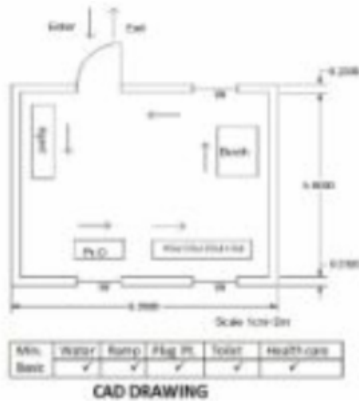

Google Map View

Polling Station Building Front View

Polling Station Front View

Cad View

Key MAP View

1 பெயர் : ஷினி தந்தை பெயர்: பிருந்தாவன கிருஷ்ணன் வீட்டு எண் : 1 வயது : 32 பாலினம் : பெண்	SOO1327246 Photo is available	2 பெயர் : சசிதா கணவர் பெயர்: அஜீஷ் கண்ணன் வீட்டு எண் : 01 வயது : 26 பாலினம் : பெண்	SOO2972636 Photo is available	3 பெயர் : சித்ரா கணவர் பெயர்: பரதன் வீட்டு எண் : 1-1 வயது : 29 பாலினம் : பெண்	SOO2916435 Photo is available
4 பெயர் : ஜெனிபா தந்தை பெயர்: ஞானாபரணம் வீட்டு எண் : 3/52-1 வயது : 30 பாலினம் : பெண்	SOO1768464 Photo is available	5 பெயர் : விஜயன் தந்தை பெயர்: பெர்க்கான்ஸ் வீட்டு எண் : 5-90சி வயது : 38 பாலினம் : ஆண்	SOO2924090 Photo is available	6 பெயர் : சுகன் தந்தை பெயர்: ராஜேந்திரன் வீட்டு எண் : 6-14-40 வயது : 29 பாலினம் : ஆண்	SOO1768258 Photo is available
7 பெயர் : வசந்தா தந்தை பெயர்: தேவராஜ் வீட்டு எண் : 6-31A வயது : 63 பாலினம் : பெண்	SOO1592138 Photo is available	8 பெயர் : அனுஷா தந்தை பெயர்: ராஜேந்திரன் வீட்டு எண் : 6-101A வயது : 24 பாலினம் : பெண்	SOO3077302 Photo is available	9 பெயர் : மகேஸ்வரி கணவர் பெயர்: சுரேஷ் வீட்டு எண் : 6 145 வயது : 35 பாலினம் : பெண்	SOO3005790 Photo is available
10 பெயர் : ஷிபு தந்தை பெயர்: வரதராஜன் வீட்டு எண் : 6-145-2 வயது : 26 பாலினம் : ஆண்	SOO2174209 Photo is available	11 பெயர் : அபிஷயா தந்தை பெயர்: பாலகிருஷ்ணன் வீட்டு எண் : 6-145-3 வயது : 26 பாலினம் : பெண்	SOO2162253 Photo is available	12 பெயர் : ஆகாஷ் தந்தை பெயர்: பாலகிருஷ்ணன் வீட்டு எண் : 6-145-3 வயது : 25 பாலினம் : ஆண்	SOO2174563 Photo is available
13 பெயர் : அரவிந்த் தந்தை பெயர்: சுரேஷ் குமார் வீட்டு எண் : 6 206 1 வயது : 24 பாலினம் : ஆண்	SOO3003084 Photo is available	14 பெயர் : அபிஷா தந்தை பெயர்: கணேசன் வீட்டு எண் : 8 வயது : 29 பாலினம் : பெண்	SOO1768241 Photo is available	15 பெயர் : கிருஷ்ணகுமார் தந்தை பெயர்: சுதர்சன் வீட்டு எண் : 8-40f வயது : 29 பாலினம் : ஆண்	SOO1844380 Photo is available
16 பெயர் : சதீஸ் தந்தை பெயர்: பொன்னப்பன் வீட்டு எண் : 8-41/1 வயது : 37 பாலினம் : ஆண்	SOO1218825 Photo is available	17 பெயர் : அனிதா கணவர் பெயர்: ரெஞ்சிஸ் குமார் வீட்டு எண் : 8/66ஏ1 வயது : 46 பாலினம் : பெண்	AEK1036953 Photo is available	18 பெயர் : ரூபிகா கணவர் பெயர்: சண்முகேஷ் வீட்டு எண் : 8-96-3 வயது : 30 பாலினம் : பெண்	SOO2110690 Photo is available
19 பெயர் : சுபேதா தந்தை பெயர்: பத்மகுமார் வீட்டு எண் : 8-96-4 வயது : 27 பாலினம் : பெண்	SOO2129633 Photo is available	20 பெயர் : கீதா கணவர் பெயர்: குமாரதாஸ் வீட்டு எண் : 8 96 6 வயது : 41 பாலினம் : பெண்	SOO3003258 Photo is available	21 பெயர் : ருக்குமணி தந்தை பெயர்: இசக்கிமாடன் வீட்டு எண் : 8-96-13 வயது : 70 பாலினம் : பெண்	SOO1592161 Photo is available
22 பெயர் : நாகராஜன் தந்தை பெயர்: ருக்குமணி வீட்டு எண் : 8-96-13 வயது : 44 பாலினம் : ஆண்	SOO1592179 Photo is available	23 பெயர் : சுனிதா தந்தை பெயர்: நாகராஜன் வீட்டு எண் : 8-96-13 வயது : 37 பாலினம் : பெண்	SOO1592187 Photo is available	24 பெயர் : பகவதியம்மா தந்தை பெயர்: ஐயப்பன் வீட்டு எண் : 8-96-17 வயது : 53 பாலினம் : ஆண்	SOO1592195 Photo is available
25 பெயர் : அனி தந்தை பெயர்: ஐயப்பன் வீட்டு எண் : 8-96-17 வயது : 32 பாலினம் : பெண்	SOO1592203 Photo is available	26 பெயர் : குமார் தந்தை பெயர்: குமாரசாமி பிள்ளை வீட்டு எண் : 8-96-18 வயது : 51 பாலினம் : ஆண்	SOO1592211 Photo is available	27 பெயர் : கிருஷ்ணம்மாள் தந்தை பெயர்: குமார் வீட்டு எண் : 8-96-18 வயது : 48 பாலினம் : பெண்	SOO1592229 Photo is available
28 பெயர் : அம்பிகா தந்தை பெயர்: ராமன் பிள்ளை வீட்டு எண் : 8-96-21 வயது : 65 பாலினம் : பெண்	SOO1592237 Photo is available	29 பெயர் : ஐயப்பன் தந்தை பெயர்: ஹரிஹரன் வீட்டு எண் : 8-96-21 வயது : 48 பாலினம் : ஆண்	SOO1592245 Photo is available	30 பெயர் : தேவிகா தந்தை பெயர்: ஐயப்பன் வீட்டு எண் : 8-96-21 வயது : 39 பாலினம் : பெண்	SOO1592252 Photo is available