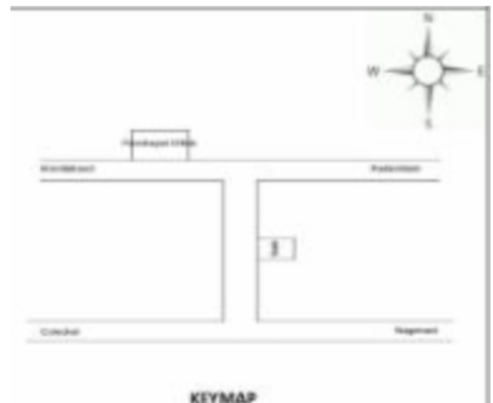

Key MAP View