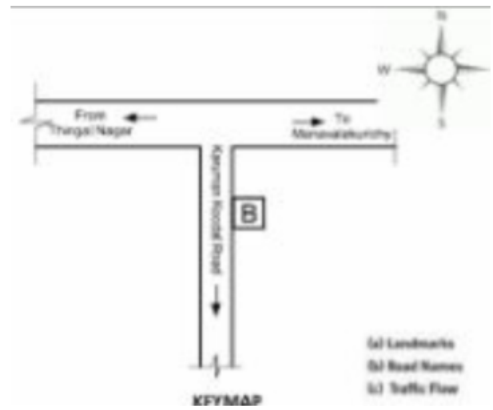

Key MAP View