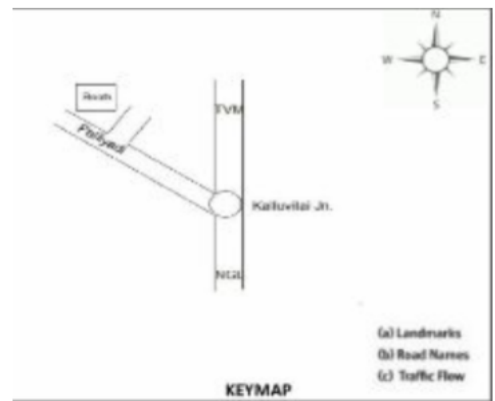

Cad View

Key MAP View