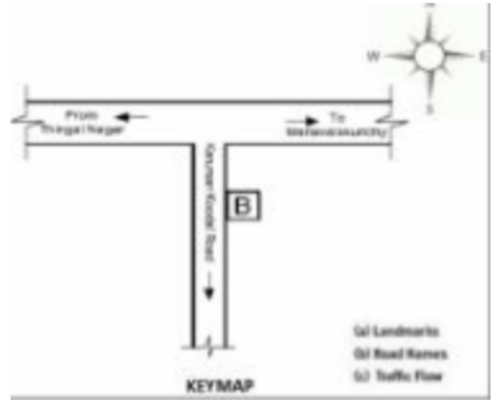

Key MAP View