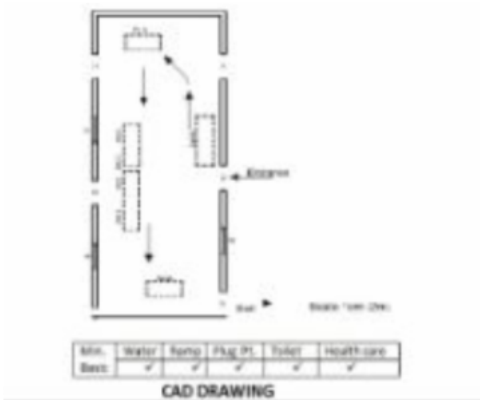

Google Map View

Polling Station Building Front View

Polling Station Front View

Cad View

Key MAP View

1 பெயர் : பிரேம்குமார் தந்தை பெயர்: தேவசகாயம் வீட்டு எண் : 1-155ஏ வயது : 67 பாலினம் : ஆண் Photo is available	FTJ1474394	2 பெயர் : ஐயப்பன் தந்தை பெயர்: பாஸ்கரன் பிள்ளை வீட்டு எண் : 5-67-3 வயது : 59 பாலினம் : ஆண் Photo is available	SOO1846534	3 பெயர் : நாகமணி தந்தை பெயர்: தங்கையன் வீட்டு எண் : 6-3 வயது : 66 பாலினம் : ஆண் Photo is available	SOO2469906
4 பெயர் : ரெத்தினபாய் தந்தை பெயர்: நாகமணி வீட்டு எண் : 6-3 வயது : 56 பாலினம் : பெண் Photo is available	SOO2469914	5 பெயர் : பிரதீஷ் தந்தை பெயர்: ராஜேந்திரன் வீட்டு எண் : 6-4 வயது : 39 பாலினம் : ஆண் Photo is available	SOO0073122	6 பெயர் : அருண் தந்தை பெயர்: ராஜேந்திரன் வீட்டு எண் : 6-4 வயது : 36 பாலினம் : ஆண் Photo is available	SOO0073114
7 பெயர் : மிக்கேல்யூதா தந்தை பெயர்: வர்கீஸ் வீட்டு எண் : 6-8 வயது : 49 பாலினம் : ஆண் Photo is available	SOO2469948	8 பெயர் : ஜெயலெட்சுமி கணவர் பெயர்: கணேஷ் வீட்டு எண் : 6-8 வயது : 49 பாலினம் : பெண் Photo is available	SOO1333640	9 பெயர் : கௌதம் க ஜெ தந்தை பெயர்: கணேஷ் ரா வீட்டு எண் : 6/8 வயது : 19 பாலினம் : ஆண் Photo is available	SOO3312337
10 பெயர் : நோபிள்ளையின்ராயன் தந்தை பெயர்: சிங்காராயன் வீட்டு எண் : 6-12 வயது : 40 பாலினம் : ஆண் Photo is available	FMG1929215	11 பெயர் : மனீஷ் தந்தை பெயர்: மணி வீட்டு எண் : 6-13 வயது : 28 பாலினம் : ஆண் Photo is available	SOO1846526	12 பெயர் : அபிநயா தந்தை பெயர்: ஜெயக்குமார் வீட்டு எண் : 6/13 வயது : 23 பாலினம் : பெண் Photo is available	SOO3094463
13 பெயர் : பேபிசரோஜா கணவர் பெயர்: திரவியம் வீட்டு எண் : 6-15 வயது : 68 பாலினம் : பெண் Photo is available	SOO2473379	14 பெயர் : சந்தோஷ்குமார் தந்தை பெயர்: திரவியம் வீட்டு எண் : 6-15 வயது : 41 பாலினம் : ஆண் Photo is available	FMG1928720	15 பெயர் : சசிகுமார் தந்தை பெயர்: பேபிசரோஜா வீட்டு எண் : 6-15 வயது : 37 பாலினம் : ஆண் Photo is available	FMG4053039
16 பெயர் : சுவாமிதாஸ் தந்தை பெயர்: வேலாயுதன் வீட்டு எண் : 6-17 வயது : 63 பாலினம் : ஆண் Photo is available	SOO2473387	17 பெயர் : ரெத்தினம் கணவர் பெயர்: சுவாமிதாஸ் வீட்டு எண் : 6-17 வயது : 59 பாலினம் : பெண் Photo is available	SOO2473395	18 பெயர் : செல்வன் தாயின் பெயர்: ரெத்தினம் வீட்டு எண் : 6-17 வயது : 53 பாலினம் : ஆண் Photo is available	SOO2473403
19 பெயர் : நாகம்மாள் கணவர் பெயர்: நடேசன் வீட்டு எண் : 6-18 வயது : 62 பாலினம் : பெண் Photo is available	SOO1769876	20 பெயர் : ரோசம்மாள் கணவர் பெயர்: எசு அடிமை வீட்டு எண் : 6-19 வயது : 73 பாலினம் : பெண் Photo is available	SOO2473437	21 பெயர் : ராஜம் இதரர் பெயர்: ராஜன் வீட்டு எண் : 6-19 வயது : 65 பாலினம் : பெண் Photo is available	SOO2473445
22 பெயர் : ஜெயராாம் தந்தை பெயர்: ராஜன் வீட்டு எண் : 6-19 வயது : 44 பாலினம் : ஆண் Photo is available	FMG3164563	23 பெயர் : மைக்கிள் வினோ ஜெய்கின்ஸ் தந்தை பெயர்: ஏசு அடிமை வீட்டு எண் : 6-19 வயது : 38 பாலினம் : ஆண் Photo is available	SOO0073130	24 பெயர் : விஜயன் தந்தை பெயர்: சின்னையன் வீட்டு எண் : 6-20 வயது : 55 பாலினம் : ஆண் Photo is available	FMG4053054
25 பெயர் : ஜெகதீஷ் தந்தை பெயர்: சின்னையன் வீட்டு எண் : 6-20 வயது : 41 பாலினம் : ஆண் Photo is available	FMG4053062	26 பெயர் : கு ப மணிஷா தந்தை பெயர்: குமார் வீட்டு எண் : 6/20 ஏ வயது : 21 பாலினம் : பெண் Photo is available	SOO3361664	27 பெயர் : மாணிக்கம் தந்தை பெயர்: சுப்ரமணியம் வீட்டு எண் : 6-21 வயது : 75 பாலினம் : ஆண் Photo is available	SOO2473460
28 பெயர் : பிரபு தந்தை பெயர்: மாணிக்கம் வீட்டு எண் : 6-21 வயது : 41 பாலினம் : ஆண் Photo is available	FMG1928480	29 பெயர் : சிவகுருநாதன் தந்தை பெயர்: மாணிக்கம் வீட்டு எண் : 6-21 வயது : 40 பாலினம் : ஆண் Photo is available	FMG1928969	30 பெயர் : கோபிநாதன் சுப்பிரமணியன் தந்தை பெயர்: சுப்ரமணியன் வீட்டு எண் : 6-21/1 வயது : 71 பாலினம் : ஆண் Photo is available	SOO2473478