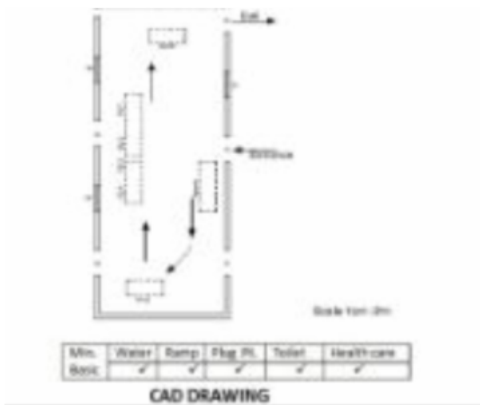

Google Map View

Polling Station Building Front View

Polling Station Front View

Cad View

Key MAP View

1	SOO1333566	பெயர் : செல்வராஜ் தந்தை பெயர்: சுப்பையன் வீட்டு எண் : 1-7 வயது : 76 பாலினம் : ஆண்	Photo is available	2	SOO1595503	பெயர் : ஐஸ்வர்யா ர சா தந்தை பெயர்: ரவி வீட்டு எண் : 3-90 வயது : 30 பாலினம் : பெண்	Photo is available	3	SOO2082519	பெயர் : பால் சுகாதர் தந்தை பெயர்: இஸ்ரவேல் வீட்டு எண் : 3-310 வயது : 66 பாலினம் : ஆண்	Photo is available
4	FMG1070895	பெயர் : குமரேசன் தந்தை பெயர்: செல்வபெருமாள் வீட்டு எண் : 6-66 வயது : 66 பாலினம் : ஆண்	Photo is available	5	FMG1070952	பெயர் : மணி தந்தை பெயர்: செல்வபெருமாள் வீட்டு எண் : 6-66 வயது : 66 பாலினம் : ஆண்	Photo is available	6	SOO2476174	பெயர் : சந்திரசேகர் தந்தை பெயர்: இளையபெருமாள் வீட்டு எண் : 6-66 வயது : 51 பாலினம் : ஆண்	Photo is available
7	SOO2476182	பெயர் : நசீமாபீவி கணவர் பெயர்: அப்துல்காதர் வீட்டு எண் : 7-1 வயது : 61 பாலினம் : பெண்	Photo is available	8	SOO1477934	பெயர் : பூர்ஜா தந்தை பெயர்: குமாரபிள்ளை வீட்டு எண் : 7-14 வயது : 32 பாலினம் : பெண்	Photo is available	9	SOO1398882	பெயர் : அருண் குமார் தந்தை பெயர்: ராஜன் வீட்டு எண் : 7-72 வயது : 32 பாலினம் : ஆண்	Photo is available
10	SOO1478213	பெயர் : சிபிவியாஸ் தந்தை பெயர்: நாகராஜன் வீட்டு எண் : 7-104-1 வயது : 35 பாலினம் : ஆண்	Photo is available	11	FMG3325479	பெயர் : குளோரி கணவர் பெயர்: டார்வின் வீட்டு எண் : 7-149 வயது : 56 பாலினம் : பெண்	Photo is available	12	FMG1929645	பெயர் : ஆனந்தேஸ்வரி கணவர் பெயர்: ராஜசிவசய்ரமணியன் வீட்டு எண் : 7-196 வயது : 44 பாலினம் : பெண்	Photo is available
13	FMG3487733	பெயர் : ஜெரின் தந்தை பெயர்: பால்கரன் வீட்டு எண் : 8/65ஏ1 வயது : 41 பாலினம் : ஆண்	Photo is available	14	SOO3008067	பெயர் : வெங்கடேஸ்வரி தந்தை பெயர்: ஐயப்பன் வீட்டு எண் : 8-73-1 வயது : 24 பாலினம் : ஆண்	Photo is available	15	SOO1896646	பெயர் : பிரதீப்குமார் தந்தை பெயர்: ராஜேஷ் வீட்டு எண் : 8-90E-2 வயது : 28 பாலினம் : ஆண்	Photo is available
16	FMG1929124	பெயர் : அனீஷ்ஜோசப் தந்தை பெயர்: செல்வதாஸ் வீட்டு எண் : 8-154 வயது : 39 பாலினம் : ஆண்	Photo is available	17	SOO2476208	பெயர் : சேகர் தந்தை பெயர்: பூதலிங்கம் வீட்டு எண் : 9-1 வயது : 56 பாலினம் : ஆண்	Photo is available	18	SOO2476216	பெயர் : சுகா கணவர் பெயர்: சேகர் வீட்டு எண் : 9-1 வயது : 54 பாலினம் : பெண்	Photo is available
19	FMG1185792	பெயர் : கண்ணன் தந்தை பெயர்: கோலப்பன் வீட்டு எண் : 9-1 வயது : 47 பாலினம் : ஆண்	Photo is available	20	SOO0073684	பெயர் : நிர்மலா கணவர் பெயர்: சிவகொழுந்து வீட்டு எண் : 9-1B வயது : 48 பாலினம் : பெண்	Photo is available	21	SOO3310125	பெயர் : சஞ்சீவ் தந்தை பெயர்: பழனி வீட்டு எண் : 9-1பி/2 வயது : 22 பாலினம் : ஆண்	Photo is available
22	SOO3151909	பெயர் : மதுமிதா ரவிக்குமார் தாயின் பெயர்: சுகா வீட்டு எண் : 9-2பி/2 வயது : 23 பாலினம் : பெண்	Photo is available	23	SOO3156817	பெயர் : மஹிமா சுகா தாயின் பெயர்: சுகா வீட்டு எண் : 9-2பி/2 வயது : 22 பாலினம் : பெண்	Photo is available	24	FMG4053583	பெயர் : ரவிக்குமார் தந்தை பெயர்: மாயாண்டி வீட்டு எண் : 9-2B12 வயது : 51 பாலினம் : ஆண்	Photo is available
25	FMG4053567	பெயர் : எழில்மேரிஷீபா கணவர் பெயர்: பாபு வீட்டு எண் : 9-2B12 வயது : 49 பாலினம் : பெண்	Photo is available	26	FMG4053575	பெயர் : பாபு தந்தை பெயர்: மாயாண்டி வீட்டு எண் : 9-2B12 வயது : 49 பாலினம் : ஆண்	Photo is available	27	FMG4053591	பெயர் : சரவணன் தந்தை பெயர்: மாயாண்டி வீட்டு எண் : 9-2B12 வயது : 47 பாலினம் : ஆண்	Photo is available
28	FMG4053609	பெயர் : சுகா தந்தை பெயர்: ரவிக்குமார் வீட்டு எண் : 9-2B12 வயது : 44 பாலினம் : பெண்	Photo is available	29	SOO2476224	பெயர் : தங்கராஜ் தந்தை பெயர்: தானியேல்நாடார் வீட்டு எண் : 9-3 வயது : 79 பாலினம் : ஆண்	Photo is available	30	SOO2476232	பெயர் : அன்னம்மாள் கணவர் பெயர்: தங்கராஜ் வீட்டு எண் : 9-3 வயது : 66 பாலினம் : பெண்	Photo is available