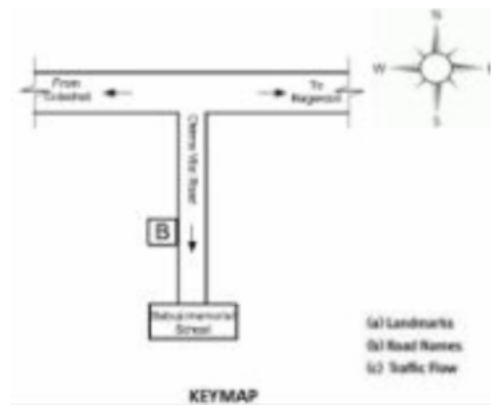

Key MAP View