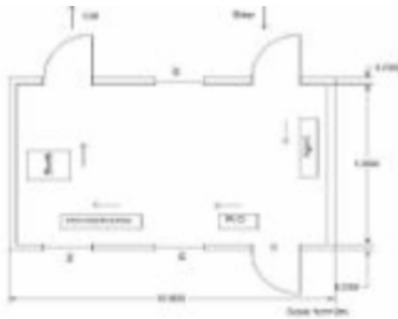

Google Map View

Polling Station Building Front View

Polling Station Front View

Cad View

Min. Back	Water	Ramp	Flag PL	Toilet	Health care

CAD DRAWING

Key MAP View

1 பெயர் : மேரி கிறேசி கணவர் பெயர்: சூசை அந்தோனி வீட்டு எண் : 2-272 வயது : 64 பாலினம் : பெண்	SOO1965961 Photo is available	2 பெயர் : ஆன்றனி பிறிமூஸ் தந்தை பெயர்: சூசை அந்தோனி வீட்டு எண் : 2-272 வயது : 40 பாலினம் : ஆண்	SOO1965953 Photo is available	3 பெயர் : ஜாஹிர் உசேன் தந்தை பெயர்: நூர்முகம்மது வீட்டு எண் : 3-9சி வயது : 57 பாலினம் : ஆண்	SOO2507648 Photo is available
4 பெயர் : நஜீமா பீவி கணவர் பெயர்: ஜாஹிர் உசேன் வீட்டு எண் : 3-9சி வயது : 42 பாலினம் : பெண்	SOO1076983 Photo is available	5 பெயர் : ஐயப்பன் தந்தை பெயர்: நாராயணபெருமாள் வீட்டு எண் : 3-49 வயது : 57 பாலினம் : ஆண்	SOO1076942 Photo is available	6 பெயர் : அருள்தாஸ் தாயின் பெயர்: கிருஷ்ணம்மாள் வீட்டு எண் : 3-94 வயது : 54 பாலினம் : ஆண்	FMG3393188 Photo is available
7 பெயர் : ஆரோக்கி சகாய சேவியர் தந்தை பெயர்: ஜேசுதாசன் வீட்டு எண் : 3-273 வயது : 56 பாலினம் : ஆண்	SOO1146141 Photo is available	8 பெயர் : சகாய வினி கணவர் பெயர்: ஆரோக்கிய சகாய சேவியர் வீட்டு எண் : 3-273 வயது : 44 பாலினம் : பெண்	SOO1146133 Photo is available	9 பெயர் : செய்யது அலிபாத்திமா கணவர் பெயர்: பசலுதீன் வீட்டு எண் : 4-298 வயது : 43 பாலினம் : பெண்	SOO3134319 Photo is available
10 பெயர் : வசந்தகுமாரி கணவர் பெயர்: நடராஜன் வீட்டு எண் : 6 வயது : 51 பாலினம் : பெண்	FMG2202539 Photo is available	11 பெயர் : நடராஜன் தந்தை பெயர்: நாராயணவடிவு வீட்டு எண் : 6-1A வயது : 59 பாலினம் : ஆண்	SOO2507374 Photo is available	12 பெயர் : நீலகண்ட பெருமாள் செ தந்தை பெயர்: செண்பகலிங்க நாடார் வீட்டு எண் : 7-225 வயது : 61 பாலினம் : ஆண்	SOO3277761 Photo is available
13 பெயர் : வசந்தகுமாரி கணவர் பெயர்: நீலகண்ட பெருமாள் வீட்டு எண் : 7-225 வயது : 56 பாலினம் : பெண்	SOO3276235 Photo is available	14 பெயர் : முகம்மது அர்சாத் தந்தை பெயர்: சாகுல் ஹமீது வீட்டு எண் : 8/6-1 வயது : 25 பாலினம் : ஆண்	SOO2105997 Photo is available	15 பெயர் : ஜோயல் மோ க டானி தாயின் பெயர்: கர்லின் ஜீவா வீட்டு எண் : 8-27பி-1 வயது : 23 பாலினம் : ஆண்	SOO3223245 Photo is available
R 16 பெயர் : ஜோயல் மோக் டானி தந்தை பெயர்: பா மொகன்தாஸ் வீட்டு எண் : 8/27 பி-1 வயது : 23 பாலினம் : ஆண்	SOO3269578 Photo is available	17 பெயர் : ஜுனைதா பீவி ச தந்தை பெயர்: சலாப்தீன் வீட்டு எண் : 8/28 ஏ3 வயது : 54 பாலினம் : பெண்	SOO3223062 Photo is available	18 பெயர் : நாகலட்சுமி கணவர் பெயர்: சரவணன் வீட்டு எண் : 8-28ஏ-3 வயது : 22 பாலினம் : பெண்	SOO3269222 Photo is available
19 பெயர் : சஹீனா பாணு ஹா கணவர் பெயர்: அன்பா வீட்டு எண் : 8-51 ஏ1 வயது : 28 பாலினம் : பெண்	SOO3268869 Photo is available	20 பெயர் : ஷபரின் நியாஸ் கணவர் பெயர்: நியாஸ் வீட்டு எண் : 8-51 ஏ1 வயது : 26 பாலினம் : பெண்	SOO3268885 Photo is available	21 பெயர் : சிந்து மு கணவர் பெயர்: ராஜேஷ் வீட்டு எண் : 8/53 வயது : 45 பாலினம் : பெண்	SOO3298148 Photo is available
22 பெயர் : சஞ்சீவ் ரா தந்தை பெயர்: ராஜேஷ் வீட்டு எண் : 8/53 வயது : 21 பாலினம் : ஆண்	SOO3270964 Photo is available	23 பெயர் : ஜோ மனோ தந்தை பெயர்: ஜோதிலிங்கமுத்து மா வீட்டு எண் : 8-54/6 வயது : 20 பாலினம் : ஆண்	SOO3211737 Photo is available	24 பெயர் : வினோத்குமார் தந்தை பெயர்: அப்புசூட்டன் வீட்டு எண் : 9 வயது : 50 பாலினம் : ஆண்	FMG1070218 Photo is available
25 பெயர் : முகைதீன் அப்துல் காதர் தந்தை பெயர்: சாகுல் ஹமீது வீட்டு எண் : 9-27 வயது : 65 பாலினம் : ஆண்	SOO1847359 Photo is available	26 பெயர் : ஆகாஷ் பூர் ச தந்தை பெயர்: பூர்மணிகண்டன் வீட்டு எண் : 9/45 பி வயது : 20 பாலினம் : ஆண்	SOO3289501 Photo is available	27 பெயர் : நிகிஷா ஜேம்ஸ் நிகிஷா தந்தை பெயர்: ஜேம்ஸ் ஜேம்ஸ் வீட்டு எண் : 9/60கரிஸ்ட் தி கீக் ஸ்தீர் வயது : 21 பாலினம் : பெண்	SOO3290749 Photo is available
28 பெயர் : தேவி தந்தை பெயர்: இசக்கியப்பன் வீட்டு எண் : 9-79 வயது : 21 பாலினம் : பெண்	SOO3269594 Photo is available	29 பெயர் : ஆமினா யாஸ்மின் கணவர் பெயர்: முஹம்மத் ஆசிப் வீட்டு எண் : 9-113 வயது : 28 பாலினம் : பெண்	SOO3272697 Photo is available	30 பெயர் : ஸர்ஜன் மு ஹே முருகேஸ் குமார் தந்தை பெயர்: முருகேஸ் குமார் வீட்டு எண் : 10/8ஏ வயது : 19 பாலினம் : ஆண்	SOO3347473 Photo is available