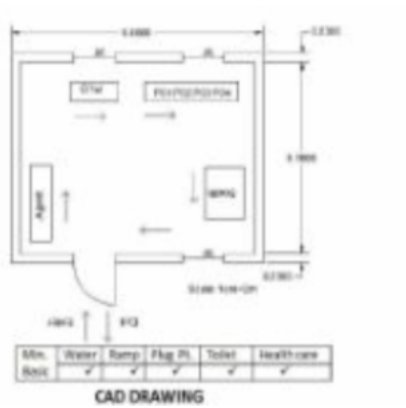

Google Map View

Polling Station Building Front View

Polling Station Front View

Cad View

Key MAP View

1 பெயர் : விஜய்ஷா தந்தை பெயர்: ஜோடி அருள் ராஜ் வீட்டு எண் : 1-8C வயது : 23 பாலினம் : பெண் Photo is available	SOO2990349	2 பெயர் : சிபு தந்தை பெயர்: வற்கீஸ் வீட்டு எண் : 1-11A வயது : 51 பாலினம் : ஆண் Photo is available	SOO1847573	3 பெயர் : கிறிஸ்டியான்ஸ் தந்தை பெயர்: பிலிப்பு வீட்டு எண் : 1-19A வயது : 56 பாலினம் : ஆண் Photo is available	SOO1771237
4 பெயர் : அனில் தந்தை பெயர்: மிக்கேல் வீட்டு எண் : 1/20 எலி வயது : 35 பாலினம் : ஆண் Photo is available	SOO1144575	5 பெயர் : மரிய சோனியா பா கணவர் பெயர்: அனில் வீட்டு எண் : 1/20சி வயது : 27 பாலினம் : பெண் Photo is available	SOO3200664	6 பெயர் : அந்தோணி அடிமை தந்தை பெயர்: அருள்பாண்டி வீட்டு எண் : 1-25-1 வயது : 45 பாலினம் : ஆண் Photo is available	SOO1847771
7 பெயர் : ஷாலினி கணவர் பெயர்: அந்தோணி அடிமை வீட்டு எண் : 1-25-1 வயது : 38 பாலினம் : பெண் Photo is available	SOO1847813	# 8 பெயர் : ஜான் அஜித் அஸ்விந்த் அந்தோணி அடிமை தாயின் பெயர்: ஜாக்குலின் ரூபி வீட்டு எண் : 1-25ஏ10 வயது : 26 பாலினம் : ஆண் Photo is available	SOO2107092	9 பெயர் : நிக்கோலஸ் தந்தை பெயர்: சிலுவை இருதயம் வீட்டு எண் : 1-25A19 வயது : 68 பாலினம் : ஆண் Photo is available	SOO1847664
10 பெயர் : அயரின் நிமி தந்தை பெயர்: நிக்கோலாஸ் வீட்டு எண் : 1/25ஏ19 வயது : 26 பாலினம் : பெண் Photo is available	SOO2093581	11 பெயர் : நிமேஸ் தந்தை பெயர்: நிக்கோலாஸ் வீட்டு எண் : 1-25ஏ-19 வயது : 25 பாலினம் : ஆண் Photo is available	SOO2899383	12 பெயர் : மார்ஷல் ஹர்சன் ஜி தந்தை பெயர்: குணசீலன் வீட்டு எண் : 1/25எலி வயது : 20 பாலினம் : ஆண் Photo is available	SOO3325917
13 பெயர் : கலையரசி கணவர் பெயர்: கொஸ்து அந்தோணி வீட்டு எண் : 1-34 வயது : 44 பாலினம் : பெண் Photo is available	SOO3070018	14 பெயர் : ஸீனா தந்தை பெயர்: யூஜின் வீட்டு எண் : 1-34A1 வயது : 25 பாலினம் : பெண் Photo is available	SOO2993871	15 பெயர் : டெனோ தந்தை பெயர்: யூஜின் வீட்டு எண் : 1-34A-1 வயது : 24 பாலினம் : பெண் Photo is available	SOO2989804
16 பெயர் : ஷஜித் தந்தை பெயர்: வர்கீஸ் வீட்டு எண் : 1-34D வயது : 27 பாலினம் : ஆண் Photo is available	SOO2047892	17 பெயர் : மேஷாக் தந்தை பெயர்: வர்கீஸ் வீட்டு எண் : 1-34டி வயது : 24 பாலினம் : ஆண் Photo is available	SOO2898872	18 பெயர் : அஷ்மிதா தந்தை பெயர்: ஜாக்லின் வீட்டு எண் : 1-34ஏ வயது : 25 பாலினம் : பெண் Photo is available	SOO2107001
19 பெயர் : கிஷோக் சாலமோன் தந்தை பெயர்: பாபு வீட்டு எண் : 1-35A வயது : 30 பாலினம் : ஆண் Photo is available	SOO2047900	20 பெயர் : சோபியா தந்தை பெயர்: பாபு வீட்டு எண் : 1-35A வயது : 29 பாலினம் : பெண் Photo is available	SOO2047942	21 பெயர் : சபினா கணவர் பெயர்: வின்சென்ட் வீட்டு எண் : 1-37C வயது : 46 பாலினம் : பெண் Photo is available	SOO1221746
22 பெயர் : ரூஸ்லின் பெரில் ஏ தந்தை பெயர்: ஆலிபர் ஜாய் வீட்டு எண் : 1/38எலி வயது : 19 பாலினம் : பெண் Photo is available	SOO3326105	23 பெயர் : ரூஸ்லின் பெரில் ஏ தந்தை பெயர்: ஆலிபர் ஜாய் வீட்டு எண் : 1/38எலி வயது : 19 பாலினம் : பெண் Photo is available	SOO3334711	24 பெயர் : கிளைமன்ட் தந்தை பெயர்: அமிர்தையன் வீட்டு எண் : 1-40C வயது : 43 பாலினம் : ஆண் Photo is available	FMG2219087
25 பெயர் : ராபின்சன் தந்தை பெயர்: அந்தோனிபிள்ளை வீட்டு எண் : 1-44 வயது : 52 பாலினம் : ஆண் Photo is available	SOO3021102	26 பெயர் : கலையரசி தந்தை பெயர்: குருசப்பன் வீட்டு எண் : 1-44 வயது : 49 பாலினம் : பெண் Photo is available	SOO3021037	27 பெயர் : ஓபிசியன் தந்தை பெயர்: ராபின்சன் வீட்டு எண் : 1-44 வயது : 24 பாலினம் : ஆண் Photo is available	SOO3024148
28 பெயர் : சகாயபிரிளில் தந்தை பெயர்: சுனில்ராஜ் வீட்டு எண் : 1-44 வயது : 23 பாலினம் : ஆண் Photo is available	SOO3024544	29 பெயர் : ஸ்ரீஜா தந்தை பெயர்: நற்சீசன் வீட்டு எண் : 1-45C வயது : 24 பாலினம் : பெண் Photo is available	SOO2898757	30 பெயர் : வின்ஸ் தந்தை பெயர்: நற்சீசன் வீட்டு எண் : 1-45C வயது : 22 பாலினம் : ஆண் Photo is available	SOO3109980