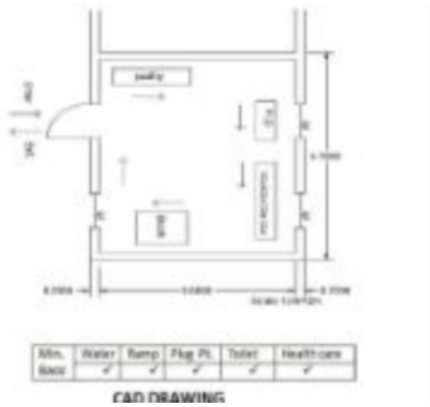

Google Map View

Polling Station Building Front View

Polling Station Front View

Cad View

Key MAP View

1 பெயர் : சதிஸ் தாயின் பெயர் : லீலாபாய் வீட்டு எண் : 1-15 வயது : 36 பாலினம் : ஆண்	SOO1480052 Photo is available	2 பெயர் : ரம்பிரியா தந்தை பெயர் : ராமகிருஷ்ணன் வீட்டு எண் : 1-135 வயது : 29 பாலினம் : பெண்	SOO1899442 Photo is available	3 பெயர் : பாசித் தந்தை பெயர் : பாருக் வீட்டு எண் : 3-2-9 வயது : 30 பாலினம் : ஆண்	SOO1597061 Photo is available
4 பெயர் : சுல்தான் கண்ணு தந்தை பெயர் : சுலைமான் வீட்டு எண் : 3-4 வயது : 61 பாலினம் : ஆண்	SOO2550622 Photo is available	5 பெயர் : சபீனா பீவி கணவர் பெயர் : சுல்தான் கண்ணு வீட்டு எண் : 3-4 வயது : 51 பாலினம் : பெண்	FMG2372043 Photo is available	6 பெயர் : சுகைல் மாலிக் சு தந்தை பெயர் : சுல்தான் கண்ணு வீட்டு எண் : 3-4 வயது : 28 பாலினம் : ஆண்	SOO2107407 Photo is available
7 பெயர் : சமீம் மாலிக் தந்தை பெயர் : சுல்தான் கண்ணு வீட்டு எண் : 3-4 வயது : 25 பாலினம் : ஆண்	SOO2966398 Photo is available	8 பெயர் : முகம்மது ஷாதிர் ஷா தந்தை பெயர் : ஜாகிர் உசேன் வீட்டு எண் : 3-4/1 வயது : 22 பாலினம் : ஆண்	SOO3133105 Photo is available	9 பெயர் : செய்தாராண்டீவி கணவர் பெயர் : செய்யதுஅலி வீட்டு எண் : 3-5 வயது : 53 பாலினம் : பெண்	FMG3486495 Photo is available
10 பெயர் : பாயிலா கணவர் பெயர் : சாதிக் அலி வீட்டு எண் : 3-5 வயது : 40 பாலினம் : பெண்	SOO1771583 Photo is available	11 பெயர் : ரபியத் பீவி கணவர் பெயர் : உதுமான் வீட்டு எண் : 3-5C வயது : 74 பாலினம் : பெண்	FMG1062298 Photo is available	12 பெயர் : அஸ்கார்தீன் தந்தை பெயர் : நஸீர் வீட்டு எண் : 3-5D-2 வயது : 35 பாலினம் : ஆண்	SOO1263433 Photo is available
13 பெயர் : ஜமீலா கணவர் பெயர் : அகம்மது வீட்டு எண் : 3-6 வயது : 76 பாலினம் : பெண்	SOO2550564 Photo is available	14 பெயர் : செய்யதுஅலி தந்தை பெயர் : நூருக்கன் வீட்டு எண் : 3-6 வயது : 52 பாலினம் : ஆண்	FMG3393147 Photo is available	15 பெயர் : ஜாகிர் உசேன் தந்தை பெயர் : அகம்மது வீட்டு எண் : 3-6 வயது : 52 பாலினம் : ஆண்	FMG3290954 Photo is available
16 பெயர் : பீர்முகம்மது தந்தை பெயர் : அகம்மது வீட்டு எண் : 3-6 வயது : 52 பாலினம் : ஆண்	SOO2550580 Photo is available	17 பெயர் : சமீலா கணவர் பெயர் : செய்யதுஅலி வீட்டு எண் : 3-6 வயது : 48 பாலினம் : பெண்	FMG1186071 Photo is available	18 பெயர் : நிஷார் தந்தை பெயர் : ரகுமான்தாஸ் வீட்டு எண் : 3-6 வயது : 45 பாலினம் : ஆண்	FMG1218247 Photo is available
19 பெயர் : ச ஹனீனா கணவர் பெயர் : பீர்முகம்மது வீட்டு எண் : 3-6 வயது : 45 பாலினம் : பெண்	FMG3486354 Photo is available	20 பெயர் : சுமையா கணவர் பெயர் : ஜாஹிர் உசேன் வீட்டு எண் : 3-6 வயது : 37 பாலினம் : பெண்	SOO1077395 Photo is available	21 பெயர் : பர்கத் சமீமா ஷாபிமான் கணவர் பெயர் : ஷாபிமான் வீட்டு எண் : 3/7 வயது : 35 பாலினம் : பெண்	SOO3175304 Photo is available
22 பெயர் : வின்சென்ட் தந்தை பெயர் : ராமசாமி வீட்டு எண் : 3/9-1 வயது : 59 பாலினம் : ஆண்	SOO2550754 Photo is available	23 பெயர் : செல்வி கணவர் பெயர் : வின்சென்ட் வீட்டு எண் : 3/9-1 வயது : 50 பாலினம் : பெண்	FMG1062264 Photo is available	24 பெயர் : அஜிதா தந்தை பெயர் : வின்சென்ட் வீட்டு எண் : 3/9-1 வயது : 28 பாலினம் : பெண்	SOO2037729 Photo is available
25 பெயர் : பாருக் தந்தை பெயர் : பீர் முகம்மது வீட்டு எண் : 3-9-2 வயது : 57 பாலினம் : ஆண்	SOO1479922 Photo is available	26 பெயர் : அப்துல்ரஹீம் தந்தை பெயர் : நார்ஜஹான் வீட்டு எண் : 3-9-3 வயது : 65 பாலினம் : ஆண்	SOO2151223 Photo is available	27 பெயர் : பெரோஸ்கான் தந்தை பெயர் : நார்ஜஹான் வீட்டு எண் : 3-9-3 வயது : 43 பாலினம் : ஆண்	SOO2153799 Photo is available
28 பெயர் : ஷாஃபியா பெரோஸ்கான் இதரர் பெயர் : நார்ஜஹான் வீட்டு எண் : 3-9-3 வயது : 34 பாலினம் : பெண்	SOO2152445 Photo is available	29 பெயர் : பாசிலா பானு தாயின் பெயர் : நார்ஜஹான் வீட்டு எண் : 3-9-3 வயது : 28 பாலினம் : பெண்	SOO2153492 Photo is available	30 பெயர் : கோலப்பன் தந்தை பெயர் : முருகன் வீட்டு எண் : 3/10ஏ வயது : 67 பாலினம் : ஆண்	SOO3156148 Photo is available