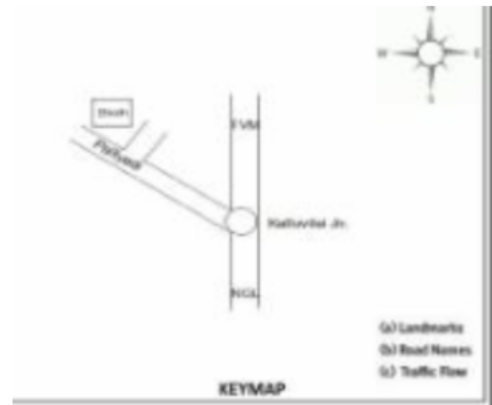

Cad View

Key MAP View