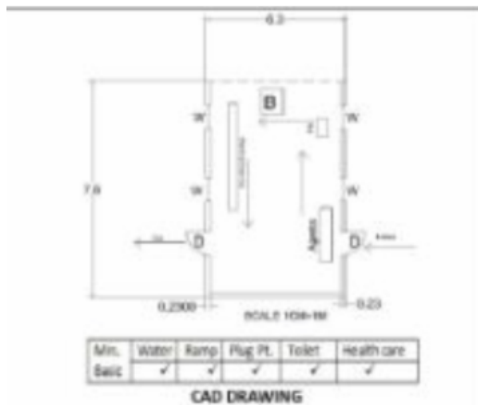

Cad View

Key MAP View