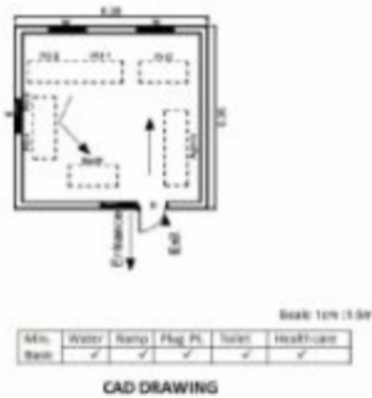

Google Map View

Polling Station Building Front View

Polling Station Front View

Cad View

Key MAP View

சட்டமன்றத் தொகுதியின் எண் மற்றும் பெயர் : 231-குளச்சல் பிரிவு எண் மற்றும் பெயர் 1-மணவாளக்குறிச்சி (வ.கி), மணவாளக்குறிச்சி (பே), வார்டு 13,15 பிளாக் 12,13,14 சின்னவிளை வீட்டு எண்