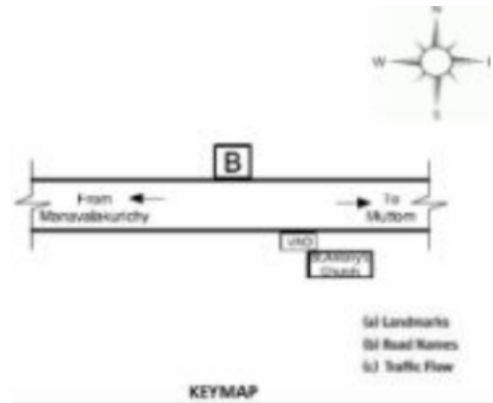

Key MAP View