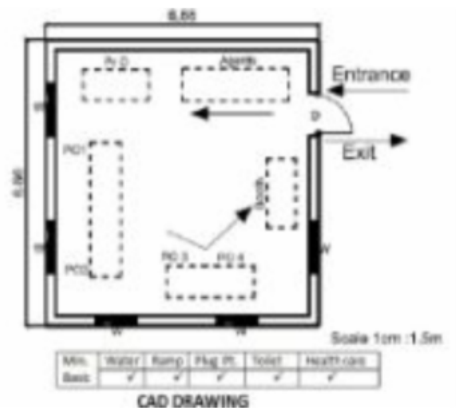

Google Map View

Polling Station Building Front View

Polling Station Front View

Cad View

Key MAP View

1	SOO3332251	பெயர் : ஜோஸ் ஜெனி ஷாமினி பெ. கணவர் பெயர்: சகாய ஜலிலின் வீட்டு எண் : 2/10 வயது : 35 பாலினம் : பெண்	Photo is available	2	SOO1344183	பெயர் : பேபி ஷோலா தந்தை பெயர்: போர்த்திஸ் வீட்டு எண் : 2-70 வயது : 35 பாலினம் : பெண்	Photo is available	3	SOO1671379	பெயர் : ஜான் ஸ்டெபி தந்தை பெயர்: ஜான்ரோஸ் வீட்டு எண் : 2-91 வயது : 30 பாலினம் : பெண்	Photo is available
4	SOO3323540	பெயர் : பவித்ரா தாயின் பெயர்: பெர்னித்தாள் வீட்டு எண் : 2/97 வயது : 37 பாலினம் : பெண்	Photo is available	5	SOO1147297	பெயர் : ஜாண்மில்ல்டன் தந்தை பெயர்: லாசர் வீட்டு எண் : 2-130 வயது : 51 பாலினம் : ஆண்	Photo is available	6	SOO0078238	பெயர் : மரியவிமலா கணவர் பெயர்: ஜாண்மில்ல்டன் வீட்டு எண் : 2-130 வயது : 51 பாலினம் : பெண்	Photo is available
7	SOO0079434	பெயர் : சாந்தி கணவர் பெயர்: ஜேசுரெத்தினம் வீட்டு எண் : 3-1 வயது : 47 பாலினம் : பெண்	Photo is available	8	SOO1850411	பெயர் : அனிஷா கணவர் பெயர்: ஆண்ட்ரோஸ் வீட்டு எண் : 3-2 வயது : 33 பாலினம் : பெண்	Photo is available	9	SOO2908390	பெயர் : ஷெர்பா மெர்டன் தந்தை பெயர்: வின்சென்ட் வீட்டு எண் : 3-4பி வயது : 28 பாலினம் : ஆண்	Photo is available
10	SOO1481696	பெயர் : சகாய அமல ஜாஸ்பின் தந்தை பெயர்: பிரான்சிஸ் வீட்டு எண் : 3-8 வயது : 32 பாலினம் : பெண்	Photo is available	11	SOO2908911	பெயர் : அலெக்ஸ் அவர்தான்ஸ் தந்தை பெயர்: வின்சென்ட் வீட்டு எண் : 3-45பி வயது : 26 பாலினம் : ஆண்	Photo is available	12	SOO2909000	பெயர் : மரிய வின்சோன் தந்தை பெயர்: வின்சென்ட் வீட்டு எண் : 3-45பி வயது : 24 பாலினம் : ஆண்	Photo is available
13	SOO1671411	பெயர் : ஆன்றோ பெனிஷ் தந்தை பெயர்: அந்தோணி பிச்சை வீட்டு எண் : 3-92 வயது : 31 பாலினம் : ஆண்	Photo is available	14	SOO0078535	பெயர் : ஜேசு ஆன்றனி கெபின் தந்தை பெயர்: லாசர் வீட்டு எண் : 3-96A வயது : 37 பாலினம் : ஆண்	Photo is available	15	SOO0079541	பெயர் : சகாய ஜெகன் தந்தை பெயர்: வில்லியம் வீட்டு எண் : 3-109 வயது : 42 பாலினம் : ஆண்	Photo is available
16	SOO1041581	பெயர் : சகாயஜாக்குலின்சுபி தந்தை பெயர்: வில்லியம் வீட்டு எண் : 3-109 வயது : 36 பாலினம் : பெண்	Photo is available	# 17	SOO0079723	பெயர் : சகாய ஹென்சன் ராய் தந்தை பெயர்: ரெக்ஸ் வீட்டு எண் : 3-122 வயது : 36 பாலினம் : ஆண்	Photo is available	18	SOO1041599	பெயர் : ஹெலினாநான்சி தந்தை பெயர்: ரெக்ஸ் வீட்டு எண் : 3-122 வயது : 34 பாலினம் : பெண்	Photo is available
19	SOO0079483	பெயர் : அந்திரையாஸ் தாயின் பெயர்: மரியம்மை வீட்டு எண் : 3-126 வயது : 66 பாலினம் : ஆண்	Photo is available	20	SOO0079004	பெயர் : சகாய ராணி கணவர் பெயர்: அந்திரையாஸ் வீட்டு எண் : 3-126 வயது : 65 பாலினம் : பெண்	Photo is available	21	SOO0079533	பெயர் : சுரேஷ் பாபு தந்தை பெயர்: அந்திரையாஸ் வீட்டு எண் : 3-126 வயது : 41 பாலினம் : ஆண்	Photo is available
22	SOO0078469	பெயர் : ஆன்றனி ரெஜிஸ்டன் ஹென்றி தந்தை பெயர்: அந்திரையாஸ் வீட்டு எண் : 3-126 வயது : 38 பாலினம் : ஆண்	Photo is available	23	SOO0079756	பெயர் : ராஜகுமாரி கணவர் பெயர்: ஜீடு வெனிஷ் வீட்டு எண் : 3-155 வயது : 39 பாலினம் : பெண்	Photo is available	24	FMG2829000	பெயர் : வின்சென்ட் தந்தை பெயர்: அந்தோணி பிள்ளை வீட்டு எண் : 3-173 வயது : 56 பாலினம் : ஆண்	Photo is available
25	SOO1850395	பெயர் : ஜீடிநெறலன் கணவர் பெயர்: அந்தோணி அடிமை வீட்டு எண் : 3-173 வயது : 49 பாலினம் : பெண்	Photo is available	26	SOO1481829	பெயர் : அருண் சதிஷ் தந்தை பெயர்: ஜார்ஜ் வீட்டு எண் : 3-253 வயது : 34 பாலினம் : ஆண்	Photo is available	27	SOO1599208	பெயர் : மேரி ஹெப்சின் மஸ்கறியாள் தந்தை பெயர்: டீட்டர் லியோன் வீட்டு எண் : 3-255 வயது : 74 பாலினம் : ஆண்	Photo is available
28	FMG2830164	பெயர் : போரிஸ்பெக்கர்லியோதாஸ் தந்தை பெயர்: பீற்றர்லீயோன் வீட்டு எண் : 3-255 வயது : 39 பாலினம் : ஆண்	Photo is available	29	SOO1599216	பெயர் : சாகய வின்சென் தேபசவுல் தந்தை பெயர்: ஜோசபாத் வீட்டு எண் : 4-1 வயது : 40 பாலினம் : ஆண்	Photo is available	30	SOO1599042	பெயர் : சாகய ஜோனியா தந்தை பெயர்: சகாய வின்சென் தேபவுல் வீட்டு எண் : 4-1 வயது : 36 பாலினம் : பெண்	Photo is available