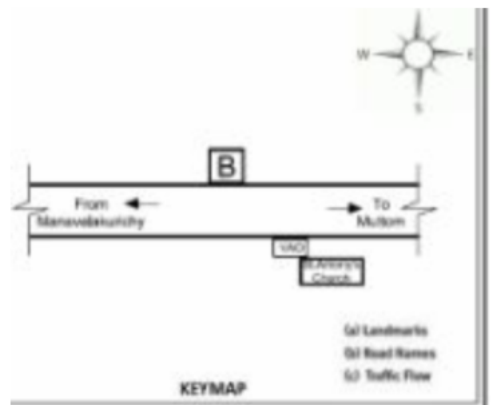

Key MAP View