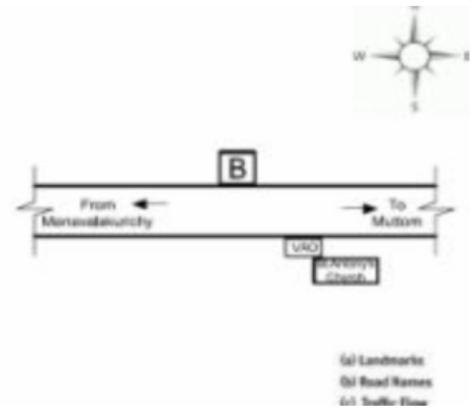

Google Map View

Polling Station Building Front View

Polling Station Front View

Cad View

Key MAP View

1 பெயர் : கிஷோர் பென்ட்லோ தந்தை பெயர்: ஆன்றணி சேவியர் வீட்டு எண் : 1-4C-3 வயது : 32 பாலினம் : ஆண்	SOO1400019 Photo is available	2 பெயர் : பெர்டின் விரஜில் தந்தை பெயர்: பிரான்சிஸ் வீட்டு எண் : 1-138 வயது : 37 பாலினம் : ஆண்	SOO0079277 Photo is available	3 பெயர் : அன்பு எனோக் தந்தை பெயர்: கிளாசியான் வீட்டு எண் : 1-151 வயது : 37 பாலினம் : பெண்	SOO1599604 Photo is available
4 பெயர் : மரிய ஹெலன் விஜி கணவர் பெயர்: ஆரோக்கிய சூசை ஆன்றணி வீட்டு எண் : 2-63 வயது : 35 பாலினம் : பெண்	SOO1041862 Photo is available	5 பெயர் : பெலிக்ஸ் ஜெகூஸ் தந்தை பெயர்: மெல்க்கியாஸ் வீட்டு எண் : 2-240 வயது : 29 பாலினம் : ஆண்	SOO1850809 Photo is available	6 பெயர் : பெக்ஸ்லின் சுஜா கணவர் பெயர்: வில்பிரட் பிரபு வீட்டு எண் : 3-1A18 வயது : 44 பாலினம் : பெண்	FMG2229771 Photo is available
7 பெயர் : வில்பிரட் பிரபு தந்தை பெயர்: அந்தோணி பிள்ளை வீட்டு எண் : 3-1A18 வயது : 43 பாலினம் : ஆண்	FMG2230209 Photo is available	8 பெயர் : ஆரோக்கிய அஜித் தாயின் பெயர்: பால்மணி வீட்டு எண் : 3-41 வயது : 31 பாலினம் : ஆண்	SOO1482157 Photo is available	9 பெயர் : வளன் ஜோஸ் ஜேம்ஸ் தந்தை பெயர்: ஜேம்ஸ் வீட்டு எண் : 3-71 வயது : 30 பாலினம் : ஆண்	SOO1671668 Photo is available
10 பெயர் : ஜூட் கலா கணவர் பெயர்: ததேயுஸ் வீட்டு எண் : 3-987 வயது : 49 பாலினம் : பெண்	SOO1850767 Photo is available	11 பெயர் : சகாய தீபு தந்தை பெயர்: ததேயுஸ் வீட்டு எண் : 3-987 வயது : 28 பாலினம் : ஆண்	SOO2120608 Photo is available	12 பெயர் : பிரின்ஸி மேள் தந்தை பெயர்: ததேயுஸ் வீட்டு எண் : 3-987 வயது : 24 பாலினம் : பெண்	SOO3031879 Photo is available
13 பெயர் : அருள் பிரகாஷ் ராஜ் தந்தை பெயர்: சகாயம் வீட்டு எண் : 4/1ஏ3பி வயது : 28 பாலினம் : ஆண்	SOO3058237 Photo is available	14 பெயர் : அஜிதா தந்தை பெயர்: டயோன்ஸ் வீட்டு எண் : 4-2 வயது : 35 பாலினம் : பெண்	SOO1671585 Photo is available	S 15 பெயர் : மேரி நிரம்லா தந்தை பெயர்: ஆல்பின் வீட்டு எண் : 4-2-72 வயது : 40 பாலினம் : பெண்	SOO1773548 Photo is available
16 பெயர் : கிறிஸ்டி ஜோனி கணவர் பெயர்: ஜோசப் வின்சென்ட் ஜூஸ்டின் ராஜ் வீட்டு எண் : 4-2W வயது : 36 பாலினம் : பெண்	SOO1223262 Photo is available	17 பெயர் : சகாய வெஷிபா மா தந்தை பெயர்: மாக்கிமூஸ் ரா வீட்டு எண் : 4-2 டப்யூ வயது : 27 பாலினம் : பெண்	SOO2823466 Photo is available	18 பெயர் : ஆல்பின் தந்தை பெயர்: தாசன் வீட்டு எண் : 4-2w-1 வயது : 63 பாலினம் : ஆண்	FMG3266145 Photo is available
19 பெயர் : அருள்மேரி கணவர் பெயர்: ஆல்பின் வீட்டு எண் : 4-2w-1 வயது : 53 பாலினம் : பெண்	FMG2227999 Photo is available	20 பெயர் : ரெஷ்மிஆல்பின் தந்தை பெயர்: ஆல்பின் வீட்டு எண் : 4-2w-1 வயது : 34 பாலினம் : பெண்	SOO1042365 Photo is available	21 பெயர் : ரெனோஜ் ஆல்பின் தந்தை பெயர்: ஆல்பின் வீட்டு எண் : 4-2W-1 வயது : 32 பாலினம் : ஆண்	SOO1481977 Photo is available
22 பெயர் : ரெஸ்லின் செளமியா தந்தை பெயர்: சகாயராஜ் வீட்டு எண் : 4-2y-73 வயது : 28 பாலினம் : பெண்	SOO1900505 Photo is available	23 பெயர் : ஆரோன் ஹெர்சோ தந்தை பெயர்: சகாய ராஜ் வீட்டு எண் : 4-2y-73 வயது : 24 பாலினம் : ஆண்	SOO2854297 Photo is available	24 பெயர் : அனிஷா டெ கணவர் பெயர்: சகாய பிரவின் அசோக் குமார் வீட்டு எண் : 4/2ஓய்-79 வயது : 27 பாலினம் : பெண்	SOO3210820 Photo is available
25 பெயர் : ஜேசு தாசன் தந்தை பெயர்: பனிப்பிச்சை வீட்டு எண் : 4-2ஓய்86ஆ வயது : 57 பாலினம் : ஆண்	SOO2140168 Photo is available	26 பெயர் : டாலி கணவர் பெயர்: ஜேசுதாசன் வீட்டு எண் : 4-2ஓய்86ஆ வயது : 56 பாலினம் : பெண்	SOO2140119 Photo is available	27 பெயர் : டெனிஜோ தந்தை பெயர்: ஜேசு தாசன் வீட்டு எண் : 4-2Y-96 வயது : 30 பாலினம் : ஆண்	SOO2140077 Photo is available
28 பெயர் : டிஜோலா தந்தை பெயர்: ஜேசுதாசன் வீட்டு எண் : 4/2Y-86A வயது : 26 பாலினம் : பெண்	SOO2152650 Photo is available	29 பெயர் : ஆன்றணி கான்ஸ்டன் தந்தை பெயர்: சகாய ராஜ் வீட்டு எண் : 4-2Y-96 வயது : 30 பாலினம் : ஆண்	SOO1691526 Photo is available	30 பெயர் : டோமினிக் ராவியோ தந்தை பெயர்: சகாயராஜ் வீட்டு எண் : 4-2Y-96 வயது : 27 பாலினம் : ஆண்	SOO2881936 Photo is available