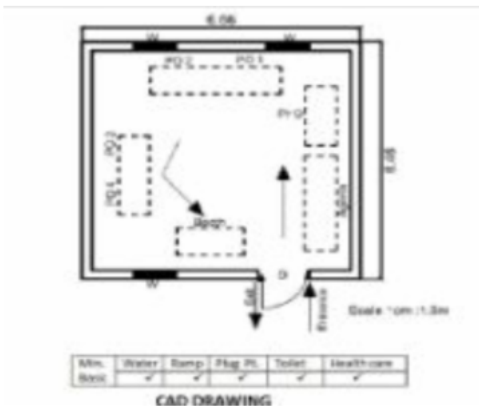

Google Map View

Polling Station Building Front View

Polling Station Front View

Cad View

Key MAP View

1 பெயர் : கிஷோர் பென்ட்லோ தந்தை பெயர்: ஆன்றணி சேவியர் வீட்டு எண் : 1-4C-3 வயது : 32 பாலினம் : ஆண்	SOO1400019 Photo is available	2 பெயர் : பெர்டின் விரஜில் தந்தை பெயர்: பிரான்சிஸ் வீட்டு எண் : 1-138 வயது : 37 பாலினம் : ஆண்	SOO0079277 Photo is available	3 பெயர் : அன்பு எனோக் தந்தை பெயர்: கிளாசியான் வீட்டு எண் : 1-151 வயது : 37 பாலினம் : பெண்	SOO1599604 Photo is available
4 பெயர் : மரிய ஹெலன் விஜி கணவர் பெயர்: ஆரோக்கிய சூசை ஆன்றணி வீட்டு எண் : 2-63 வயது : 35 பாலினம் : பெண்	SOO1041862 Photo is available	5 பெயர் : பெலிக்ஸ் ஜெகூஸ் தந்தை பெயர்: மெல்க்கியாஸ் வீட்டு எண் : 2-240 வயது : 29 பாலினம் : ஆண்	SOO1850809 Photo is available	6 பெயர் : பெக்ஸ்லின் சுஜா கணவர் பெயர்: வில்பிரட் பிரபு வீட்டு எண் : 3-1A18 வயது : 44 பாலினம் : பெண்	FMG2229771 Photo is available
7 பெயர் : வில்பிரட் பிரபு தந்தை பெயர்: அந்தோணி பிள்ளை வீட்டு எண் : 3-1A18 வயது : 43 பாலினம் : ஆண்	FMG2230209 Photo is available	8 பெயர் : ஆரோக்கிய அஜித் தாயின் பெயர்: பால்மணி வீட்டு எண் : 3-41 வயது : 31 பாலினம் : ஆண்	SOO1482157 Photo is available	9 பெயர் : வளன் ஜோஸ் ஜேம்ஸ் தந்தை பெயர்: ஜேம்ஸ் வீட்டு எண் : 3-71 வயது : 30 பாலினம் : ஆண்	SOO1671668 Photo is available
10 பெயர் : ஜூட் கலா கணவர் பெயர்: ததேயுஸ் வீட்டு எண் : 3-987 வயது : 49 பாலினம் : பெண்	SOO1850767 Photo is available	11 பெயர் : சகாய தீபு தந்தை பெயர்: ததேயுஸ் வீட்டு எண் : 3-987 வயது : 28 பாலினம் : ஆண்	SOO2120608 Photo is available	12 பெயர் : பிரின்ஸி மேள் தந்தை பெயர்: ததேயுஸ் வீட்டு எண் : 3-987 வயது : 24 பாலினம் : பெண்	SOO3031879 Photo is available
13 பெயர் : அருள் பிரகாஷ் ராஜ் தந்தை பெயர்: சகாயம் வீட்டு எண் : 4/1ஏ3பி வயது : 28 பாலினம் : ஆண்	SOO3058237 Photo is available	14 பெயர் : அஜிதா தந்தை பெயர்: டயோன்ஸ் வீட்டு எண் : 4-2 வயது : 35 பாலினம் : பெண்	SOO1671585 Photo is available	S 15 பெயர் : மேரி நிரம்லா தந்தை பெயர்: ஆல்பின் வீட்டு எண் : 4-2-72 வயது : 40 பாலினம் : பெண்	SOO1773548 Photo is available
16 பெயர் : கிறிஸ்டி ஜோனி கணவர் பெயர்: ஜோசப் வின்சென்ட் ஜூஸ்டின் ராஜ் வீட்டு எண் : 4-2W வயது : 36 பாலினம் : பெண்	SOO1223262 Photo is available	17 பெயர் : சகாய வெஷிபா மா தந்தை பெயர்: மாக்கிமூஸ் ரா வீட்டு எண் : 4-2 டப்யூ வயது : 27 பாலினம் : பெண்	SOO2823466 Photo is available	18 பெயர் : ஆல்பின் தந்தை பெயர்: தாசன் வீட்டு எண் : 4-2w-1 வயது : 63 பாலினம் : ஆண்	FMG3266145 Photo is available
19 பெயர் : அருள்மேரி கணவர் பெயர்: ஆல்பின் வீட்டு எண் : 4-2w-1 வயது : 53 பாலினம் : பெண்	FMG2227999 Photo is available	20 பெயர் : ரெஷ்மிஆல்பின் தந்தை பெயர்: ஆல்பின் வீட்டு எண் : 4-2w-1 வயது : 34 பாலினம் : பெண்	SOO1042365 Photo is available	21 பெயர் : ரெனோஜ் ஆல்பின் தந்தை பெயர்: ஆல்பின் வீட்டு எண் : 4-2W-1 வயது : 32 பாலினம் : ஆண்	SOO1481977 Photo is available
22 பெயர் : ரெஸ்லின் செளமியா தந்தை பெயர்: சகாயராஜ் வீட்டு எண் : 4-2y-73 வயது : 28 பாலினம் : பெண்	SOO1900505 Photo is available	23 பெயர் : ஆரோன் ஹெர்சோ தந்தை பெயர்: சகாய ராஜ் வீட்டு எண் : 4-2y-73 வயது : 24 பாலினம் : ஆண்	SOO2854297 Photo is available	24 பெயர் : அனிஷா டெ கணவர் பெயர்: சகாய பிரவின் அசோக் குமார் வீட்டு எண் : 4/2ஓய்-79 வயது : 27 பாலினம் : பெண்	SOO3210820 Photo is available
25 பெயர் : ஜேசு தாசன் தந்தை பெயர்: பனிப்பிச்சை வீட்டு எண் : 4-2ஓய்86ஆ வயது : 57 பாலினம் : ஆண்	SOO2140168 Photo is available	26 பெயர் : டாலி கணவர் பெயர்: ஜேசுதாசன் வீட்டு எண் : 4-2ஓய்86ஆ வயது : 56 பாலினம் : பெண்	SOO2140119 Photo is available	27 பெயர் : டெனிஜோ தந்தை பெயர்: ஜேசு தாசன் வீட்டு எண் : 4-2Y-96 வயது : 30 பாலினம் : ஆண்	SOO2140077 Photo is available
28 பெயர் : டிஜோலா தந்தை பெயர்: ஜேசுதாசன் வீட்டு எண் : 4/2Y-86A வயது : 26 பாலினம் : பெண்	SOO2152650 Photo is available	29 பெயர் : ஆன்றணி கான்ஸ்டன் தந்தை பெயர்: சகாய ராஜ் வீட்டு எண் : 4-2Y-96 வயது : 30 பாலினம் : ஆண்	SOO1691526 Photo is available	30 பெயர் : டோமினிக் ராவியோ தந்தை பெயர்: சகாயராஜ் வீட்டு எண் : 4-2Y-96 வயது : 27 பாலினம் : ஆண்	SOO2881936 Photo is available