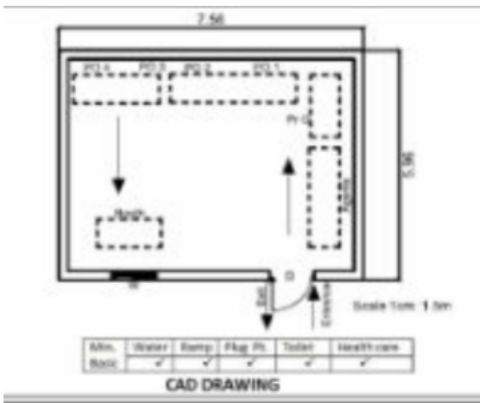

Google Map View

Polling Station Building Front View

Polling Station Front View

Cad View

Key MAP View

1 பெயர் : பேபிஷா கணவர் பெயர் : பவுல்ராஜ் வீட்டு எண் : 1-3C-3B வயது : 44 பாலினம் : பெண் Photo is available	SOO1345875	2 பெயர் : மிக்கேல் ராணி கணவர் பெயர் : பீற்றர் சேவியர் வீட்டு எண் : 1-3சி 10 வயது : 48 பாலினம் : பெண் Photo is available	SOO3054574	3 பெயர் : சாகாய திரேஸ் அபிஷா கணவர் பெயர் : சாகாய தாசன் வீட்டு எண் : 1-3-D வயது : 29 பாலினம் : பெண் Photo is available	SOO1851484
4 பெயர் : ஜிபிலின் திபர்சியான் தந்தை பெயர் : திபர்சியான் வீட்டு எண் : 1-3ஜி-30 வயது : 25 பாலினம் : பெண் Photo is available	SOO3061793	5 பெயர் : சகாய ஷாமினி தந்தை பெயர் : சகாயகுமார் வீட்டு எண் : 1-3ஜி71 வயது : 25 பாலினம் : பெண் Photo is available	SOO2194264	6 பெயர் : சகாய கிங்சன் தந்தை பெயர் : சகாய குமார் வீட்டு எண் : 1/3-ஜி-71 வயது : 23 பாலினம் : ஆண் Photo is available	SOO3222643
7 பெயர் : மைக்கேல் நாயகம் தந்தை பெயர் : லேன்குருசு வீட்டு எண் : 1-3J-3 வயது : 53 பாலினம் : ஆண் Photo is available	FMG3141983	8 பெயர் : தாமஸ் தந்தை பெயர் : மெல்கியாஸ் வீட்டு எண் : 1-3Z-T1 வயது : 62 பாலினம் : ஆண் Photo is available	FMG3142049	9 பெயர் : சகாயசுமதி கணவர் பெயர் : தாமஸ் வீட்டு எண் : 1-3Z-T1 வயது : 54 பாலினம் : பெண் Photo is available	FMG1084748
10 பெயர் : அலீஷா நீமா வின்ஸ் தாமஸ் தாயின் பெயர் : சகாய சுமதி வீட்டு எண் : 1/3இல்டு/டி1 வயது : 20 பாலினம் : பெண் Photo is available	SOO3331501	11 பெயர் : அபிஸ் நிக்ஷன் வின்ஸ் தந்தை பெயர் : தாமஸ் வீட்டு எண் : 1-3இசட்-ற்றி11 வயது : 26 பாலினம் : ஆண் Photo is available	SOO2990851	12 பெயர் : ஜிம்ஷி நேகா தந்தை பெயர் : ஆன்றனி சேவியர் வீட்டு எண் : 1-4ஜி-3 வயது : 22 பாலினம் : பெண் Photo is available	SOO3071479
13 பெயர் : சகாய ப்ரீடா தந்தை பெயர் : மைக்கேல் ராஜ் வீட்டு எண் : 1/4க்யூ வயது : 45 பாலினம் : பெண் Photo is available	FMG2246270	14 பெயர் : ஆன்றனிஅடிமை தந்தை பெயர் : சிலுவைஅருளப்பன் வீட்டு எண் : 1-4Q2 வயது : 68 பாலினம் : ஆண் Photo is available	FMG3322864	15 பெயர் : சேவியர் ரீகன் தந்தை பெயர் : அந்தோனியடிமை வீட்டு எண் : 1-4Q2 வயது : 44 பாலினம் : ஆண் Photo is available	SOO0080473
16 பெயர் : வின்சென்ட் பெப்பின் தந்தை பெயர் : அந்தோணி அடிமை வீட்டு எண் : 1-4க்யூ-3 வயது : 42 பாலினம் : ஆண் Photo is available	SOO2991024	17 பெயர் : மெல்சிகோ கணவர் பெயர் : சகாய அமல ஜெஸ்டின் வீட்டு எண் : 1-5 வயது : 39 பாலினம் : பெண் Photo is available	SOO1672054	18 பெயர் : ஆன்றோ சுபிட்சன் தந்தை பெயர் : சிரில் நாயகம் வீட்டு எண் : 1-5-6 வயது : 24 பாலினம் : ஆண் Photo is available	SOO2910651
19 பெயர் : சகாய டீனூ தந்தை பெயர் : சகாய ராஜ் வீட்டு எண் : 1/5ஜி வயது : 22 பாலினம் : பெண் Photo is available	SOO3227808	20 பெயர் : சகாய அபி தந்தை பெயர் : சகாய ராஜ் வீட்டு எண் : 1/5ஜி வயது : 21 பாலினம் : பெண் Photo is available	SOO3222627	21 பெயர் : ஜோனாஜெரின் கணவர் பெயர் : சகாய பிரிண்டன் வீட்டு எண் : 1-5H வயது : 31 பாலினம் : பெண் Photo is available	SOO2150084
22 பெயர் : அருள்வர்சலா தந்தை பெயர் : ஆரோக்கியம் வீட்டு எண் : 1-5-72 வயது : 41 பாலினம் : பெண் Photo is available	SOO3030509	23 பெயர் : லிபி லாமன் கணவர் பெயர் : ஜோஸ்லதீஸ் வீட்டு எண் : 1-5y வயது : 44 பாலினம் : பெண் Photo is available	SOO1900943	24 பெயர் : சகாய தாமஸ் கி தந்தை பெயர் : கிறிஸ்டன் வீட்டு எண் : 1-22/1, முதல் மாடி வயது : 43 பாலினம் : ஆண் Photo is available	SOO1223874
25 பெயர் : மேரிசுவேதா தந்தை பெயர் : ஆன்றனி வீட்டு எண் : 1-27A-111 வயது : 28 பாலினம் : பெண் Photo is available	SOO1949791	26 பெயர் : மேரி ஆன்றோ வர்ஷலா தந்தை பெயர் : எல்தயோன்ஸ் வீட்டு எண் : 1-32-10 வயது : 27 பாலினம் : பெண் Photo is available	SOO2064111	27 பெயர் : ஜான் சுபானி தந்தை பெயர் : ஜான் பீட்டர் வீட்டு எண் : 1-65 வயது : 28 பாலினம் : பெண் Photo is available	SOO2066595
28 பெயர் : அஸ்வின் சேவியர் தந்தை பெயர் : ஜெலஸ்டின் வீட்டு எண் : 1-66 வயது : 28 பாலினம் : ஆண் Photo is available	SOO1900968	29 பெயர் : ஜெனட் மேரி ஜெமிலா கணவர் பெயர் : அருள் பெல்லஸ் வைவின் வீட்டு எண் : 1-71 வயது : 35 பாலினம் : பெண் Photo is available	SOO2910768	30 பெயர் : ஆரோ ரிஷிபா தந்தை பெயர் : பெஞ்சமின் வீட்டு எண் : 1/73 வயது : 21 பாலினம் : பெண் Photo is available	SOO3239118