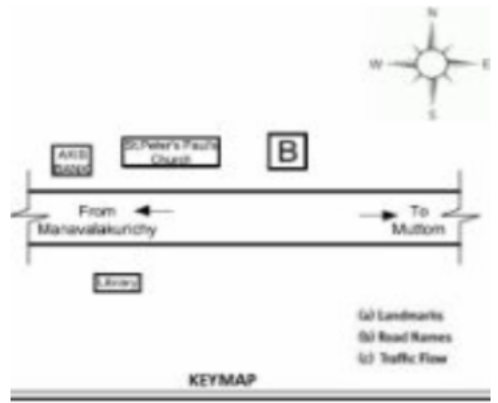

Key MAP View