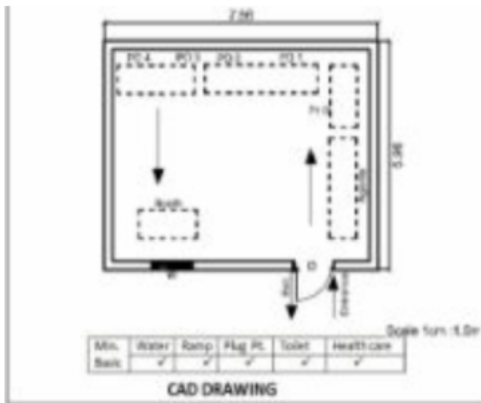

Google Map View

Polling Station Building Front View

Polling Station Front View

Cad View

Key MAP View

1 பெயர் : கரோல்ஜீட்சன் தந்தை பெயர்: ஜாண்சன் வீட்டு எண் : 1-1 வயது : 39 பாலினம் : ஆண் Photo is available	FMG2833069	2 பெயர் : மெலிடோ தந்தை பெயர்: பெலிக்ஸ் வீட்டு எண் : 1-3ஏ-129 வயது : 26 பாலினம் : ஆண் Photo is available	SOO2077808	3 பெயர் : ராஜேஷ் மேரி கணவர் பெயர்: ஜேசையா வீட்டு எண் : 1-3C-9 வயது : 70 பாலினம் : பெண் Photo is available	SOO1851963
4 பெயர் : விசேஷ ஆன்றோ சூசை ஆன்றணி தந்தை பெயர்: சூசைஆன்றணி வீட்டு எண் : 1-3c-9a வயது : 32 பாலினம் : ஆண் Photo is available	SOO1600873	5 பெயர் : ஜெனிஸ் அனிஷா கணவர் பெயர்: ஜோசப் ஆன்றணி கரோல் வீட்டு எண் : 1-3C-11 வயது : 35 பாலினம் : பெண் Photo is available	SOO3004496	6 பெயர் : விஜின் விமல்டா தந்தை பெயர்: ததேயுஸ் தனபால் வீட்டு எண் : 1-3G22 வயது : 30 பாலினம் : பெண் Photo is available	SOO1600899
7 பெயர் : அனுஷ்யா ஆனி ஜேசு மனோகரன் தந்தை பெயர்: ஜேசு மனோகரன் வீட்டு எண் : 1-4F வயது : 31 பாலினம் : பெண் Photo is available	SOO1483130	8 பெயர் : மெரி ராபின் ஜார்ஜ் தந்தை பெயர்: ஜார்ஜ் வீட்டு எண் : 1-4H-2 வயது : 30 பாலினம் : ஆண் Photo is available	SOO1600907	9 பெயர் : ரின்சிஸ் மெல்வின் தந்தை பெயர்: மைக்கேல் வீட்டு எண் : 1-4ஐ-1 வயது : 23 பாலினம் : ஆண் Photo is available	SOO2962207
10 பெயர் : கவிதா கணவர் பெயர்: பிராங்கினின் ஜோஸ் வீட்டு எண் : 1-4ஜே வயது : 30 பாலினம் : பெண் Photo is available	SOO3006756	11 பெயர் : மேரிபிரபா தந்தை பெயர்: ஷேசந்தோணி வீட்டு எண் : 1-4V வயது : 45 பாலினம் : பெண் Photo is available	FMG3373958	12 பெயர் : நெவ்லின் பிரிஜேஷ் தந்தை பெயர்: ஜேசின் ஜூட் லியோனார்டு வீட்டு எண் : 1-11 வயது : 23 பாலினம் : ஆண் Photo is available	SOO3006749
13 பெயர் : சுபஜா கணவர் பெயர்: இம்மானுவேல் வீட்டு எண் : 1-27 வயது : 34 பாலினம் : பெண் Photo is available	SOO1482959	14 பெயர் : தாஸ் அமல ஜோஸ் தந்தை பெயர்: கலிஸ்டின் வீட்டு எண் : 1-42 வயது : 50 பாலினம் : ஆண் Photo is available	SOO1600915	15 பெயர் : ரெஜிலா பேபி தந்தை பெயர்: தாஸ் அமல ஜோஸ் வீட்டு எண் : 1-42 வயது : 43 பாலினம் : பெண் Photo is available	SOO1600923
16 பெயர் : ஆன்சல் தந்தை பெயர்: கொஞ்சிஸ் வீட்டு எண் : 1-59 வயது : 49 பாலினம் : ஆண் Photo is available	SOO1600931	17 பெயர் : சோபியா ஜீனா குமாரி தந்தை பெயர்: ஆன்சல் வீட்டு எண் : 1-59 வயது : 41 பாலினம் : பெண் Photo is available	SOO1600949	18 பெயர் : மரிய ஜின்ஸி தந்தை பெயர்: ஹாட்வின் பூஷ்குமார் வீட்டு எண் : 1-59 வயது : 41 பாலினம் : பெண் Photo is available	SOO1601020
19 பெயர் : லோவெல் சகாப்றின் ராஜ் தந்தை பெயர்: செல்வராஜ் வீட்டு எண் : 1-60 வயது : 25 பாலினம் : ஆண் Photo is available	SOO2913622	20 பெயர் : ஜாண் பிரிட்டோ தந்தை பெயர்: அந்திரியாஸ் வீட்டு எண் : 1/81 வயது : 47 பாலினம் : ஆண் Photo is available	FMG3150620	21 பெயர் : சகாயா மனிஷா ஷாமினி கணவர் பெயர்: வினிசாபி பெபின் வீட்டு எண் : 1-115 வயது : 27 பாலினம் : பெண் Photo is available	SOO2074656
22 பெயர் : அருள்நாயகம் தாயின் பெயர்: ரோசம்மாள் வீட்டு எண் : 1-146 வயது : 49 பாலினம் : ஆண் Photo is available	FMG3150588	23 பெயர் : மேரி ஜெனிவா கணவர் பெயர்: அருள்நாயகம் வீட்டு எண் : 1-146 வயது : 42 பாலினம் : பெண் Photo is available	FMG2243871	24 பெயர் : அருள் ஜெஃபானிஸ் அருள்நாயகம் தந்தை பெயர்: அருள்நாயகம் வீட்டு எண் : 1/146 வயது : 20 பாலினம் : ஆண் Photo is available	SOO3205630
25 பெயர் : ஆரோக்கிய ஸ்டபி தந்தை பெயர்: கில்லஸ் வீட்டு எண் : 1-154 வயது : 26 பாலினம் : பெண் Photo is available	SOO2092401	26 பெயர் : ஜாண் பெனோவா ரினோ தந்தை பெயர்: மரிய ஜாண் வீட்டு எண் : 1-199 வயது : 31 பாலினம் : பெண் Photo is available	SOO1483064	27 பெயர் : டேவின் அபிஷா தந்தை பெயர்: டேவிட் வீட்டு எண் : 1-206 வயது : 25 பாலினம் : பெண் Photo is available	SOO2194462
28 பெயர் : போவாஸ் தந்தை பெயர்: சூசை நாயகம் வீட்டு எண் : 1-211 வயது : 24 பாலினம் : ஆண் Photo is available	SOO3068921	29 பெயர் : சேவியர் ஜார்ஜ் தந்தை பெயர்: மரியதாசன் வீட்டு எண் : 1-291 வயது : 56 பாலினம் : ஆண் Photo is available	FMG2246098	30 பெயர் : பிரதிஸ் தந்தை பெயர்: பெர்க்மான்ஸ் வீட்டு எண் : 1-316 வயது : 34 பாலினம் : ஆண் Photo is available	SOO1601046