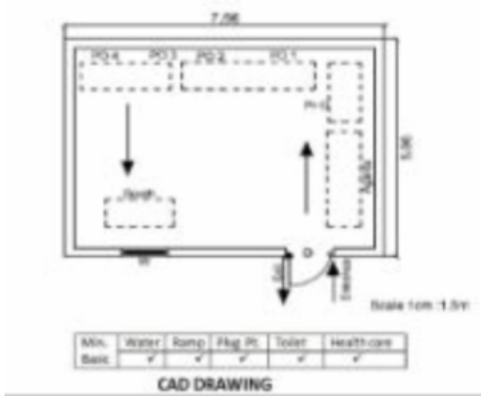

Google Map View

Polling Station Building Front View

Polling Station Front View

Cad View

Key MAP View

சட்டமன்றத் தொகுதியின் எண் மற்றும் பெயர் : 231-குளச்சல் பிரிவு எண் மற்றும் பெயர் 1-கடியப்பட்டணம் (வ.கி), முட்டம் (ஊ), பிளாக் 8, தோமையார்தெரு, அன்னைதெரசா தெரு மேற்கு