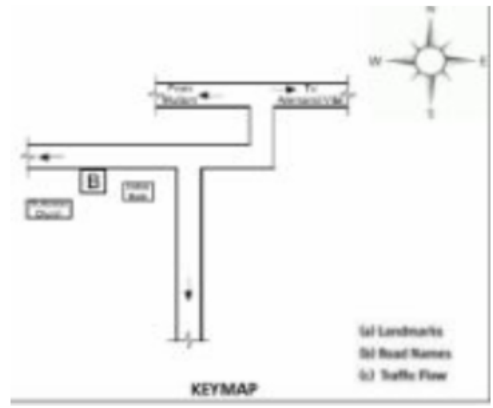

கையொப்பம்

Nazri Naksha

Google Map View

Polling Station Building Front View

Polling Station Front View

Cad View

Key MAP View

| | | | | | |
|---|------------|---|------------|---|------------|
| 1 பெயர் : பிஜீ தந்தை பெயர்: அலெக்சாண்டர் வீட்டு எண் : 5-104 வயது : 33 பாலினம் : ஆண் Photo is available | SOO1601806 | 2 பெயர் : பிஜு நாயகி தந்தை பெயர்: அலெக்சாண்டர் வீட்டு எண் : 5-104 வயது : 31 பாலினம் : பெண் Photo is available | SOO1601814 | 3 பெயர் : ராம்கின்லிபின் தந்தை பெயர்: மத்தியாஸ் வீட்டு எண் : 6-34 வயது : 38 பாலினம் : ஆண் Photo is available | SOO0083634 |
| 4 பெயர் : பிரந்தா கணவர் பெயர்: ரமேஷ் வீட்டு எண் : 6-35 வயது : 45 பாலினம் : பெண் Photo is available | SOO1774355 | 5 பெயர் : டோமினிக் சசிமுமார் தந்தை பெயர்: லிகோரி வீட்டு எண் : 7-70 வயது : 54 பாலினம் : ஆண் Photo is available | SOO2524619 | 6 பெயர் : மிஸ்ஷல்லா ரிஷானா தந்தை பெயர்: இருதய தாஸன் வீட்டு எண் : 7-104 வயது : 31 பாலினம் : பெண் Photo is available | SOO3128873 |
| 7 பெயர் : சகாய சர்ஜின் தந்தை பெயர்: இருதய தாசன் வீட்டு எண் : 7-104 வயது : 29 பாலினம் : ஆண் Photo is available | SOO3128899 | 8 பெயர் : சகாய ரிஷா தந்தை பெயர்: இருதய தாசன் வீட்டு எண் : 7-104 வயது : 25 பாலினம் : பெண் Photo is available | SOO3128881 | # 9 பெயர் : அருமை நாயகி தந்தை பெயர்: ராயப்பன் வீட்டு எண் : 7/254 வயது : 46 பாலினம் : பெண் Photo is available | SOO2858207 |
| 10 பெயர் : மாணிக்கசேகர் தந்தை பெயர்: யாகப்பன் வீட்டு எண் : 7-351 வயது : 56 பாலினம் : ஆண் Photo is available | FMG4064663 | 11 பெயர் : ஜாண் வின்சென்ட் மி தந்தை பெயர்: மிக்கேல்தாசன் வீட்டு எண் : 7/736 வயது : 47 பாலினம் : ஆண் Photo is available | FMG3262235 | 12 பெயர் : மேரி வின்ஷா தந்தை பெயர்: ஜாண்வின்சென்ட் வீட்டு எண் : 7/736 வயது : 21 பாலினம் : பெண் Photo is available | SOO3282571 |
| 13 பெயர் : எடிசன்ரவி தந்தை பெயர்: ஒஸ்பியான் வீட்டு எண் : 7-887 வயது : 49 பாலினம் : ஆண் Photo is available | SOO1048222 | 14 பெயர் : சோபியா கணவர் பெயர்: எடிசன் ரவி வீட்டு எண் : 7/887 வயது : 46 பாலினம் : பெண் Photo is available | SOO3221579 | 15 பெயர் : ரோஜர் பெடரிக் தந்தை பெயர்: எடிசன் ரவி வீட்டு எண் : 7/887 வயது : 20 பாலினம் : ஆண் Photo is available | SOO3282548 |
| 16 பெயர் : கிறிஸ்டு தாசன் ஆ தந்தை பெயர்: அந்தோணிகுருஸ் வீட்டு எண் : 7/890 வயது : 65 பாலினம் : ஆண் Photo is available | SOO2524908 | 17 பெயர் : அருணோதயம் கணவர் பெயர்: தாசன் வீட்டு எண் : 7/890 வயது : 62 பாலினம் : பெண் Photo is available | SOO2524916 | 18 பெயர் : அஜந்த் டாபின் தந்தை பெயர்: கிறிஸ்து தாசன் வீட்டு எண் : 7/890 வயது : 31 பாலினம் : ஆண் Photo is available | SOO1601756 |
| 19 பெயர் : செல்வ ராணி கணவர் பெயர்: ஆன்றனி தாஸ் வீட்டு எண் : 7-892 வயது : 42 பாலினம் : பெண் Photo is available | SOO2858223 | 20 பெயர் : ஆன்றனி ஜே தந்தை பெயர்: ஜெலஸ்டின் வீட்டு எண் : 7/1020 வயது : 34 பாலினம் : ஆண் Photo is available | SOO1225333 | 21 பெயர் : ஜேம்ஸ் தந்தை பெயர்: வியாகப்பு வீட்டு எண் : 7/1059 வயது : 62 பாலினம் : ஆண் Photo is available | SOO3236072 |
| 22 பெயர் : ஜோஸ்பின் கணவர் பெயர்: ஜேம்ஸ் வீட்டு எண் : 7/1059 வயது : 60 பாலினம் : பெண் Photo is available | SOO3282597 | 23 பெயர் : ஹெர்மன் ஜோஸ் ஜே தந்தை பெயர்: ஜேம்ஸ் வீட்டு எண் : 7/1059 வயது : 32 பாலினம் : ஆண் Photo is available | SOO3282506 | 24 பெயர் : ஹெர்சலின் ரோச் தந்தை பெயர்: ஜேம்ஸ் வீட்டு எண் : 7/1059 வயது : 29 பாலினம் : பெண் Photo is available | SOO3240165 |
| 25 பெயர் : ஜாண்சன் தந்தை பெயர்: வரீது வீட்டு எண் : 11-1 வயது : 49 பாலினம் : ஆண் Photo is available | FMG2347581 | 26 பெயர் : எடிசன் தந்தை பெயர்: வரீது வீட்டு எண் : 11-1 வயது : 48 பாலினம் : ஆண் Photo is available | SOO2524627 | 27 பெயர் : சீலீ கணவர் பெயர்: ஜாண்சன் வீட்டு எண் : 11-1 வயது : 45 பாலினம் : பெண் Photo is available | FMG2350023 |
| 28 பெயர் : லூர்து மேரி கணவர் பெயர்: எடிசன் வீட்டு எண் : 11/1 வயது : 44 பாலினம் : பெண் Photo is available | SOO2116432 | 29 பெயர் : ஜெப்ரின் மிலன் தந்தை பெயர்: ஜாண்சன் வீட்டு எண் : 11/1 வயது : 22 பாலினம் : ஆண் Photo is available | SOO3282522 | 30 பெயர் : மேக்ஸ் மிலன் தந்தை பெயர்: ஜாண்சன் வீட்டு எண் : 11/1 வயது : 20 பாலினம் : ஆண் Photo is available | SOO3282589 |