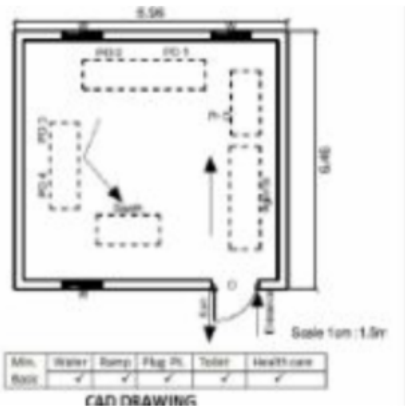

கையொப்பம்

Nazri Naksha

Google Map View

Polling Station Building Front View

Polling Station Front View

Cad View

Key MAP View

| | | | | | |
|---|------------|---|------------|---|------------|
| 1 பெயர் : பிஜீ தந்தை பெயர்: அலெக்சாண்டர் வீட்டு எண் : 5-104 வயது : 33 பாலினம் : ஆண் Photo is available | SOO1601806 | 2 பெயர் : பிஜு நாயகி தந்தை பெயர்: அலெக்சாண்டர் வீட்டு எண் : 5-104 வயது : 31 பாலினம் : பெண் Photo is available | SOO1601814 | 3 பெயர் : ராம்கின்லிபின் தந்தை பெயர்: மத்தியாஸ் வீட்டு எண் : 6-34 வயது : 38 பாலினம் : ஆண் Photo is available | SOO0083634 |
| 4 பெயர் : பிரந்தா கணவர் பெயர்: ரமேஷ் வீட்டு எண் : 6-35 வயது : 45 பாலினம் : பெண் Photo is available | SOO1774355 | 5 பெயர் : டோமினிக் சசிமுமார் தந்தை பெயர்: லிகோரி வீட்டு எண் : 7-70 வயது : 54 பாலினம் : ஆண் Photo is available | SOO2524619 | 6 பெயர் : மிஸ்ஷல்லா ரிஷானா தந்தை பெயர்: இருதய தாஸன் வீட்டு எண் : 7-104 வயது : 31 பாலினம் : பெண் Photo is available | SOO3128873 |
| 7 பெயர் : சகாய சர்ஜின் தந்தை பெயர்: இருதய தாசன் வீட்டு எண் : 7-104 வயது : 29 பாலினம் : ஆண் Photo is available | SOO3128899 | 8 பெயர் : சகாய ரிஷா தந்தை பெயர்: இருதய தாசன் வீட்டு எண் : 7-104 வயது : 25 பாலினம் : பெண் Photo is available | SOO3128881 | # 9 பெயர் : அருமை நாயகி தந்தை பெயர்: ராயப்பன் வீட்டு எண் : 7/254 வயது : 46 பாலினம் : பெண் Photo is available | SOO2858207 |
| 10 பெயர் : மாணிக்கசேகர் தந்தை பெயர்: யாகப்பன் வீட்டு எண் : 7-351 வயது : 56 பாலினம் : ஆண் Photo is available | FMG4064663 | 11 பெயர் : ஜாண் வின்சென்ட் மி தந்தை பெயர்: மிக்கேல்தாசன் வீட்டு எண் : 7/736 வயது : 47 பாலினம் : ஆண் Photo is available | FMG3262235 | 12 பெயர் : மேரி வின்ஷா தந்தை பெயர்: ஜாண்வின்சென்ட் வீட்டு எண் : 7/736 வயது : 21 பாலினம் : பெண் Photo is available | SOO3282571 |
| 13 பெயர் : எடிசன்ரவி தந்தை பெயர்: ஒஸ்பியான் வீட்டு எண் : 7-887 வயது : 49 பாலினம் : ஆண் Photo is available | SOO1048222 | 14 பெயர் : சோபியா கணவர் பெயர்: எடிசன் ரவி வீட்டு எண் : 7/887 வயது : 46 பாலினம் : பெண் Photo is available | SOO3221579 | 15 பெயர் : ரோஜர் பெடரிக் தந்தை பெயர்: எடிசன் ரவி வீட்டு எண் : 7/887 வயது : 20 பாலினம் : ஆண் Photo is available | SOO3282548 |
| 16 பெயர் : கிறிஸ்டு தாசன் ஆ தந்தை பெயர்: அந்தோணிகுருஸ் வீட்டு எண் : 7/890 வயது : 65 பாலினம் : ஆண் Photo is available | SOO2524908 | 17 பெயர் : அருணோதயம் கணவர் பெயர்: தாசன் வீட்டு எண் : 7/890 வயது : 62 பாலினம் : பெண் Photo is available | SOO2524916 | 18 பெயர் : அஜந்த் டாபின் தந்தை பெயர்: கிறிஸ்து தாசன் வீட்டு எண் : 7/890 வயது : 31 பாலினம் : ஆண் Photo is available | SOO1601756 |
| 19 பெயர் : செல்வ ராணி கணவர் பெயர்: ஆன்றனி தாஸ் வீட்டு எண் : 7-892 வயது : 42 பாலினம் : பெண் Photo is available | SOO2858223 | 20 பெயர் : ஆன்றனி ஜே தந்தை பெயர்: ஜெலஸ்டின் வீட்டு எண் : 7/1020 வயது : 34 பாலினம் : ஆண் Photo is available | SOO1225333 | 21 பெயர் : ஜேம்ஸ் தந்தை பெயர்: வியாகப்பு வீட்டு எண் : 7/1059 வயது : 62 பாலினம் : ஆண் Photo is available | SOO3236072 |
| 22 பெயர் : ஜோஸ்பின் கணவர் பெயர்: ஜேம்ஸ் வீட்டு எண் : 7/1059 வயது : 60 பாலினம் : பெண் Photo is available | SOO3282597 | 23 பெயர் : ஹெர்மன் ஜோஸ் ஜே தந்தை பெயர்: ஜேம்ஸ் வீட்டு எண் : 7/1059 வயது : 32 பாலினம் : ஆண் Photo is available | SOO3282506 | 24 பெயர் : ஹெர்சலின் ரோச் தந்தை பெயர்: ஜேம்ஸ் வீட்டு எண் : 7/1059 வயது : 29 பாலினம் : பெண் Photo is available | SOO3240165 |
| 25 பெயர் : ஜாண்சன் தந்தை பெயர்: வரீது வீட்டு எண் : 11-1 வயது : 49 பாலினம் : ஆண் Photo is available | FMG2347581 | 26 பெயர் : எடிசன் தந்தை பெயர்: வரீது வீட்டு எண் : 11-1 வயது : 48 பாலினம் : ஆண் Photo is available | SOO2524627 | 27 பெயர் : சீலீ கணவர் பெயர்: ஜாண்சன் வீட்டு எண் : 11-1 வயது : 45 பாலினம் : பெண் Photo is available | FMG2350023 |
| 28 பெயர் : லூர்து மேரி கணவர் பெயர்: எடிசன் வீட்டு எண் : 11/1 வயது : 44 பாலினம் : பெண் Photo is available | SOO2116432 | 29 பெயர் : ஜெப்ரின் மிலன் தந்தை பெயர்: ஜாண்சன் வீட்டு எண் : 11/1 வயது : 22 பாலினம் : ஆண் Photo is available | SOO3282522 | 30 பெயர் : மேக்ஸ் மிலன் தந்தை பெயர்: ஜாண்சன் வீட்டு எண் : 11/1 வயது : 20 பாலினம் : ஆண் Photo is available | SOO3282589 |