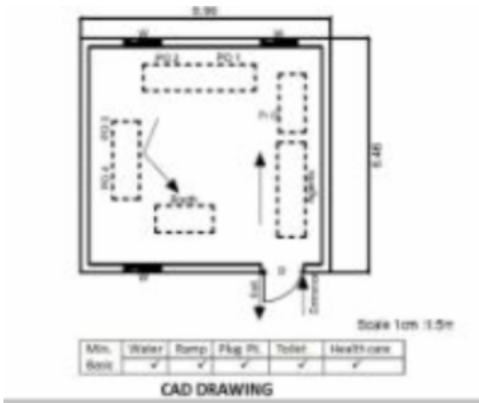

Google Map View

Polling Station Building Front View

Polling Station Front View

Cad View

Key MAP View

1 பெயர் : மேரி அஜிலா றீனு தந்தை பெயர்: சிலுவைப்பிள்ளை வீட்டு எண் : 2-96 வயது : 37 பாலினம் : பெண் Photo is available	SOO1354950	2 பெயர் : ஜெனட் கணவர் பெயர்: கிறிஸ்டாலின் வீட்டு எண் : 5-125 வயது : 55 பாலினம் : பெண் Photo is available	SOO1774447	3 பெயர் : விவிங்க்குடன் தந்தை பெயர்: யோர்தான் வீட்டு எண் : 5-126 வயது : 28 பாலினம் : ஆண் Photo is available	SOO2113330
4 பெயர் : அனீஷ் ராஜ் தந்தை பெயர்: யோர்தான் வீட்டு எண் : 15/126 வயது : 24 பாலினம் : ஆண் Photo is available	SOO2881217	5 பெயர் : வறகீஸ் தந்தை பெயர்: சேசையா வீட்டு எண் : 5-128 வயது : 59 பாலினம் : ஆண் Photo is available	SOO2525400	6 பெயர் : டொறின் கணவர் பெயர்: வறகீஸ் வீட்டு எண் : 5-128 வயது : 55 பாலினம் : பெண் Photo is available	SOO2881407
7 பெயர் : அந்தோனி சஜின் தந்தை பெயர்: ஜாண் போஸ்கோ வீட்டு எண் : 5-131 வயது : 22 பாலினம் : ஆண் Photo is available	SOO3111457	8 பெயர் : ரின்சி கணவர் பெயர்: காட்வின் வீட்டு எண் : 5-132 வயது : 32 பாலினம் : பெண் Photo is available	SOO1774462	9 பெயர் : ரஹீம் கு ச தாயின் பெயர்: சுபா கார்லின் வீட்டு எண் : 5/132, வயது : 21 பாலினம் : ஆண் Photo is available	SOO3226891
10 பெயர் : ததேயூஸ் தந்தை பெயர்: அந்தோணியப்பான் வீட்டு எண் : 5-134 வயது : 55 பாலினம் : ஆண் Photo is available	FMG3262730	11 பெயர் : வினான்ஸ் மேரி கணவர் பெயர்: ததேயூஸ் வீட்டு எண் : 5-134 வயது : 51 பாலினம் : பெண் Photo is available	FMG2348902	12 பெயர் : சகாய பிளாரன்ஸ் பிரசாந்த் ததேயூஸ் தந்தை பெயர்: ததேயூஸ் வீட்டு எண் : 5-134 வயது : 28 பாலினம் : ஆண் Photo is available	SOO1901800
13 பெயர் : சகாய பிரபின்ஸ் வால்டர் தந்தை பெயர்: ததேயூஸ் வீட்டு எண் : 5-134 வயது : 24 பாலினம் : ஆண் Photo is available	SOO2881233	14 பெயர் : புஷ்பம் கணவர் பெயர்: சேசையா வீட்டு எண் : 5-135 வயது : 63 பாலினம் : பெண் Photo is available	SOO1852623	15 பெயர் : ஆல்ரின் தந்தை பெயர்: சேசையா வீட்டு எண் : 5-135 வயது : 53 பாலினம் : ஆண் Photo is available	SOO1852581
16 பெயர் : சுபாக்காரலீன் கணவர் பெயர்: குமார் வீட்டு எண் : 5-135 வயது : 50 பாலினம் : பெண் Photo is available	SOO1852607	17 பெயர் : வெலிங்டன் தந்தை பெயர்: சேசையா வீட்டு எண் : 5-135 வயது : 44 பாலினம் : ஆண் Photo is available	SOO1852573	18 பெயர் : காட்வின் தந்தை பெயர்: சேசையா வீட்டு எண் : 5-135 வயது : 43 பாலினம் : ஆண் Photo is available	SOO1852615
19 பெயர் : ரீத்தம்மாள் பிரான்சிஸ் கணவர் பெயர்: பிராஞ்சிஸ் வீட்டு எண் : 5-137 வயது : 77 பாலினம் : பெண் Photo is available	FMG2346773	20 பெயர் : மேரி ஜூலியட் கணவர் பெயர்: மரிய ஜெயன் வீட்டு எண் : 5-138 வயது : 39 பாலினம் : பெண் Photo is available	SOO2103034	21 பெயர் : ஷெரின் தந்தை பெயர்: பனியடிமை வீட்டு எண் : 5-138 வயது : 26 பாலினம் : பெண் Photo is available	SOO2187151
22 பெயர் : சிலுவை தாசன் தந்தை பெயர்: பனியடிமை வீட்டு எண் : 5-138 வயது : 24 பாலினம் : ஆண் Photo is available	SOO2881308	23 பெயர் : ரம்யா தந்தை பெயர்: மரிய ஜெயன் வீட்டு எண் : 5-138, வயது : 22 பாலினம் : பெண் Photo is available	SOO3249547	24 பெயர் : ரேஷ்மா தாயின் பெயர்: மரியஜெயன் வீட்டு எண் : 5/138, வயது : 20 பாலினம் : பெண் Photo is available	SOO3249737
25 பெயர் : சகாய மேரி கணவர் பெயர்: வின்சென்ட் வீட்டு எண் : 5-146 வயது : 58 பாலினம் : பெண் Photo is available	SOO3111739	26 பெயர் : ஜார்ஜ் மைக்கேல் ராஜ் தந்தை பெயர்: சேசையா வீட்டு எண் : 5-149 வயது : 32 பாலினம் : ஆண் Photo is available	SOO1483783	27 பெயர் : மேரி ஜெனீதா கணவர் பெயர்: ராஜேஷ் பிரசாத் வீட்டு எண் : 5-150 வயது : 40 பாலினம் : பெண் Photo is available	SOO1149475
28 பெயர் : ஜெகந்தாஸ் தந்தை பெயர்: ராஜன் வீட்டு எண் : 5-154 வயது : 39 பாலினம் : ஆண் Photo is available	FMG3495736	29 பெயர் : மேரி ஸூபிளா கணவர் பெயர்: ஜாண்கெனடி வீட்டு எண் : 5-159 வயது : 50 பாலினம் : பெண் Photo is available	FMG4064689	30 பெயர் : ராபின் ஹெர்பெர்ட் ஜெ தந்தை பெயர்: ஜாண் கென்னடி வீட்டு எண் : 5/159 வயது : 26 பாலினம் : ஆண் Photo is available	SOO3335379