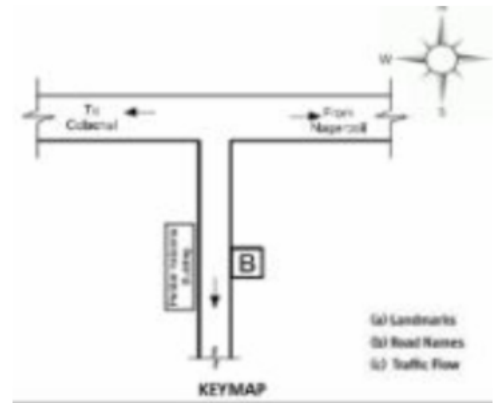

Key MAP View