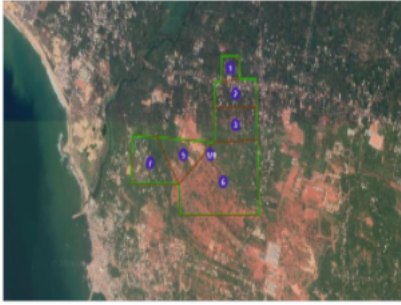

Nazri Naksha