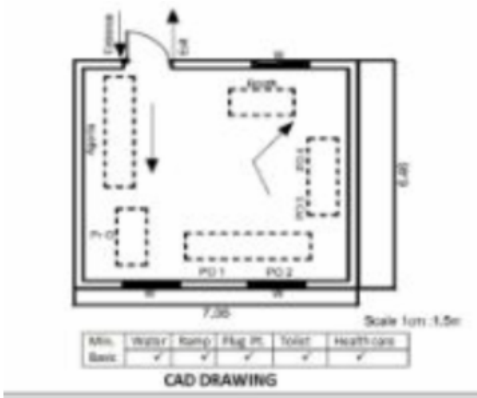

Google Map View

Polling Station Building Front View

Polling Station Front View

Cad View

Key MAP View

1 பெயர் : ருத்ர செ தாயின் பெயர் : நாகஜோதி ச வீட்டு எண் : 7/116 வயது : 20 பாலினம் : பெண் Photo is available	SOO3378544	2 பெயர் : லலிதா குமாரி கணவர் பெயர் : செல்லசுவாமி வீட்டு எண் : 14-3-85 வயது : 54 பாலினம் : பெண் Photo is available	SOO1604875	3 பெயர் : சரஸ்வதி கணவர் பெயர் : தாணியல் வீட்டு எண் : 17-1 வயது : 81 பாலினம் : பெண் Photo is available	SOO2593424
4 பெயர் : லெட்சுமி கணவர் பெயர் : தர்மலிங்கம் வீட்டு எண் : 17-1 வயது : 45 பாலினம் : பெண் Photo is available	SOO0178285	5 பெயர் : இலங்கேஸ்வரன் தந்தை பெயர் : இராஜமணி வீட்டு எண் : 17-2 வயது : 44 பாலினம் : ஆண் Photo is available	FMG1082700	6 பெயர் : கமலம் கணவர் பெயர் : நாராயணப்பெருமாள் வீட்டு எண் : 17-2-113 வயது : 51 பாலினம் : பெண் Photo is available	FMG2196046
7 பெயர் : மோனிஷா தந்தை பெயர் : நாராயண பெருமாள் வீட்டு எண் : 17-2-113 வயது : 31 பாலினம் : பெண் Photo is available	SOO1775717	8 பெயர் : அனிஷா தந்தை பெயர் : நாராயண பெருமாள் வீட்டு எண் : 17-2-113 வயது : 30 பாலினம் : பெண் Photo is available	SOO1775709	9 பெயர் : அய்யாத்துரை தந்தை பெயர் : சுவாமிக்கண்நாடார் வீட்டு எண் : 17-2A வயது : 72 பாலினம் : ஆண் Photo is available	FMG3494838
10 பெயர் : செல்வசுந்தரி கணவர் பெயர் : அய்யாத்துரை வீட்டு எண் : 17-2A வயது : 61 பாலினம் : பெண் Photo is available	FMG3494853	11 பெயர் : அனுப்பிரகாஷ் தந்தை பெயர் : அய்யாத்துரை வீட்டு எண் : 17-2A வயது : 37 பாலினம் : ஆண் Photo is available	FMG3494846	12 பெயர் : லிங்க ராஜா தந்தை பெயர் : சுயம்பு செல்வம் வீட்டு எண் : 17-2A வயது : 37 பாலினம் : ஆண் Photo is available	SOO1228006
13 பெயர் : பத்மேஷ் லி அ தந்தை பெயர் : லிங்கதுரை ச லிகாதுராய ஸ் வீட்டு எண் : 17/2பி வயது : 20 பாலினம் : ஆண் Photo is available	SOO3277878	14 பெயர் : கவிதா தந்தை பெயர் : ரவிசந்திரன் வீட்டு எண் : 17-6 வயது : 34 பாலினம் : பெண் Photo is available	SOO1604891	15 பெயர் : திய்யா தந்தை பெயர் : ரவிசந்திரன் வீட்டு எண் : 17-6 வயது : 30 பாலினம் : பெண் Photo is available	SOO1604909
16 பெயர் : ஜெயகுமார் தந்தை பெயர் : செண்பகராமன் வீட்டு எண் : 17-7 வயது : 56 பாலினம் : ஆண் Photo is available	SOO2593432	17 பெயர் : விக்கேஷ் தந்தை பெயர் : ராமதாஸ் வீட்டு எண் : 17-7C வயது : 31 பாலினம் : ஆண் Photo is available	SOO1775618	18 பெயர் : அனுரேகா தந்தை பெயர் : அய்யாத்துரை வீட்டு எண் : 17-9 வயது : 36 பாலினம் : பெண் Photo is available	SOO0178319
19 பெயர் : அனுஷியா தந்தை பெயர் : அய்யாத்துரை வீட்டு எண் : 17-9 வயது : 34 பாலினம் : பெண் Photo is available	SOO1485937	20 பெயர் : அனிதா கணவர் பெயர் : லிங்கத்துரை வீட்டு எண் : 17-10 வயது : 52 பாலினம் : பெண் Photo is available	FMG2195980	21 பெயர் : லிங்கத்துரை தந்தை பெயர் : சுயம்புசெல்வம் வீட்டு எண் : 17-10 வயது : 51 பாலினம் : ஆண் Photo is available	SOO2593440
22 பெயர் : லிங்கசுதன் தந்தை பெயர் : சுயம்புசெல்வன் வீட்டு எண் : 17-10 வயது : 48 பாலினம் : ஆண் Photo is available	FMG3494374	23 பெயர் : ராஜேஸ்வரி கணவர் பெயர் : லிங்கசுதன் வீட்டு எண் : 17-10 வயது : 39 பாலினம் : பெண் Photo is available	SOO0178293	24 பெயர் : சுயம்புசெல்வம் தந்தை பெயர் : சாமிக்கண் வீட்டு எண் : 17-11 வயது : 49 பாலினம் : ஆண் Photo is available	SOO2593457
25 பெயர் : ஐநேசி கணவர் பெயர் : வேலு வீட்டு எண் : 17-12 வயது : 68 பாலினம் : பெண் Photo is available	SOO2593465	26 பெயர் : செந்தில் தந்தை பெயர் : வேலு வீட்டு எண் : 17-12 வயது : 48 பாலினம் : ஆண் Photo is available	FMG3283777	27 பெயர் : செல்வகுமார் தந்தை பெயர் : வேலு வீட்டு எண் : 17-12 வயது : 47 பாலினம் : ஆண் Photo is available	FMG3283785
28 பெயர் : ராஜ்குமார் தந்தை பெயர் : வேலு வீட்டு எண் : 17-12 வயது : 47 பாலினம் : ஆண் Photo is available	SOO2593473	29 பெயர் : எட்வின்போஸ் தந்தை பெயர் : ரசுதாசன் வீட்டு எண் : 17-15 வயது : 54 பாலினம் : ஆண் Photo is available	SOO2593499	30 பெயர் : முருகேஸ்வரன் த தந்தை பெயர் : தங்கக்கண் வீட்டு எண் : 17/17ஏ வயது : 61 பாலினம் : ஆண் Photo is available	FMG1082916