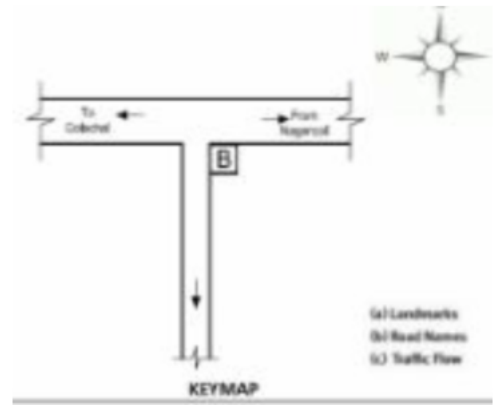

Cad View

Key MAP View