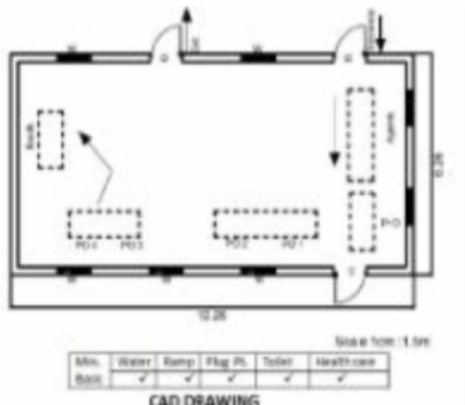

Google Map View

Polling Station Building Front View

Polling Station Front View

Cad View

Key MAP View

1 பெயர் : செண்பகவல்லி கணவர் பெயர்: ஷூபு வீட்டு எண் : 01 வயது : 37 பாலினம் : பெண் Photo is available	SOO3005238	2 பெயர் : ஜித தந்தை பெயர்: செல்வராஜ் வீட்டு எண் : 2 வயது : 30 பாலினம் : பெண் Photo is available	SOO1951896	3 பெயர் : நபிஷா தந்தை பெயர்: செல்லத்துரை வீட்டு எண் : 2-4B வயது : 35 பாலினம் : பெண் Photo is available	SOO1368349
4 பெயர் : எப்சிபாய் கணவர் பெயர்: மோகன்தாஸ் வீட்டு எண் : 2-59 வயது : 45 பாலினம் : பெண் Photo is available	SOO2177608	5 பெயர் : ஆன்றணி ஷெர்லின் தந்தை பெயர்: விஜிலா வீட்டு எண் : 4-27 வயது : 24 பாலினம் : ஆண் Photo is available	SOO3073244	6 பெயர் : சங்கீதா கணவர் பெயர்: அனிலிஷ் வீட்டு எண் : 10-23-10 வயது : 26 பாலினம் : பெண் Photo is available	SOO3007440
7 பெயர் : ராஜாத்தி கணவர் பெயர்: விஜய குமார் வீட்டு எண் : 12-147 வயது : 44 பாலினம் : பெண் Photo is available	SOO1368232	8 பெயர் : நிபிஷ் தந்தை பெயர்: தர்மலிங்கம் வீட்டு எண் : 17-38பி வயது : 27 பாலினம் : ஆண் Photo is available	SOO2115954	9 பெயர் : கலை அரசி கணவர் பெயர்: குமரேசன் வீட்டு எண் : 18-84 வயது : 39 பாலினம் : பெண் Photo is available	SOO3066438
10 பெயர் : விஜிலா கணவர் பெயர்: தங்க ராஜ் வீட்டு எண் : 22-3-4 வயது : 38 பாலினம் : பெண் Photo is available	SOO1269646	11 பெயர் : நிர்மலா கணவர் பெயர்: ஜயாத்துரை வீட்டு எண் : 22-3ஸி வயது : 62 பாலினம் : பெண் Photo is available	SOO3223674	12 பெயர் : லிங்கேஸ்வரன் தந்தை பெயர்: மகாலிங்கம் வீட்டு எண் : 22-5A வயது : 55 பாலினம் : ஆண் Photo is available	FMG1087352
13 பெயர் : ராணி கணவர் பெயர்: லிங்கேஷ்வரன் வீட்டு எண் : 22-5A வயது : 50 பாலினம் : பெண் Photo is available	SOO1154152	14 பெயர் : ஜலிதா கணவர் பெயர்: சுந்தர்லிங்கம் வீட்டு எண் : 22-5A வயது : 40 பாலினம் : பெண் Photo is available	SOO1776137	15 பெயர் : முத்துலெட்சுமி கணவர் பெயர்: இராதாகிருஷ்ணன் வீட்டு எண் : 22-9 வயது : 52 பாலினம் : பெண் Photo is available	SOO0087411
16 பெயர் : எல்சா கணவர் பெயர்: மரிய ஜான் பிரிட்டோ வீட்டு எண் : 22-10-63 வயது : 25 பாலினம் : பெண் Photo is available	SOO3299781	17 பெயர் : ராஜதுரை தந்தை பெயர்: சிவசங்கரன் வீட்டு எண் : 22/11சி வயது : 69 பாலினம் : ஆண் Photo is available	EZZ5460464	18 பெயர் : பூங்கோதை கணவர் பெயர்: ராஜதுரை வீட்டு எண் : 22/11சி வயது : 60 பாலினம் : பெண் Photo is available	EZZ5460472
19 பெயர் : ஆர் மணிகண்டன் இதரர் பெயர்: ஆர் ராஜாராமயா வீட்டு எண் : 22/11ஸீ வயது : 39 பாலினம் : ஆண் Photo is available	SOO2211340	20 பெயர் : சோமன் தந்தை பெயர்: செல்லையன் வீட்டு எண் : 22-12B வயது : 64 பாலினம் : ஆண் Photo is available	FMG1085984	21 பெயர் : சிந்து கணவர் பெயர்: ஸ்ரீகிருஷ்ணன் வீட்டு எண் : 22-26 வயது : 34 பாலினம் : பெண் Photo is available	SOO1903558
22 பெயர் : தரண்யா கணவர் பெயர்: சங்கர் வீட்டு எண் : 22/34-ஸீ வயது : 34 பாலினம் : பெண் Photo is available	SOO3121464	23 பெயர் : ரெம்மியா மோன் கணவர் பெயர்: சிவா வீட்டு எண் : 22-40 வயது : 30 பாலினம் : பெண் Photo is available	SOO3009404	24 பெயர் : பிரனேஷ் தந்தை பெயர்: ரெங்கசுவாமி வீட்டு எண் : 22-52 வயது : 35 பாலினம் : ஆண் Photo is available	SOO0178616
25 பெயர் : ஸப்னா தந்தை பெயர்: கிருஷ்ண குமார் வீட்டு எண் : 22-57ஏ வயது : 22 பாலினம் : பெண் Photo is available	SOO3070455	26 பெயர் : ஜோதிபாய் கணவர் பெயர்: சக்திவேல் வீட்டு எண் : 22-58 வயது : 63 பாலினம் : பெண் Photo is available	SOO0087239	27 பெயர் : அனிலிஷ் தந்தை பெயர்: சக்திவேல் வீட்டு எண் : 22-58 வயது : 36 பாலினம் : ஆண் Photo is available	SOO0087213
28 பெயர் : சமன் மு தந்தை பெயர்: முத்துகுமார் வீட்டு எண் : 22/59ஏ வயது : 20 பாலினம் : ஆண் Photo is available	SOO3243102	29 பெயர் : பிரேமா கணவர் பெயர்: மகேஷ் வீட்டு எண் : 22-60 வயது : 46 பாலினம் : பெண் Photo is available	FMG4059887	30 பெயர் : பிரேம் முகேஷ் தந்தை பெயர்: முத்து சுவாமி வீட்டு எண் : 22-67A வயது : 30 பாலினம் : ஆண் Photo is available	SOO1605328