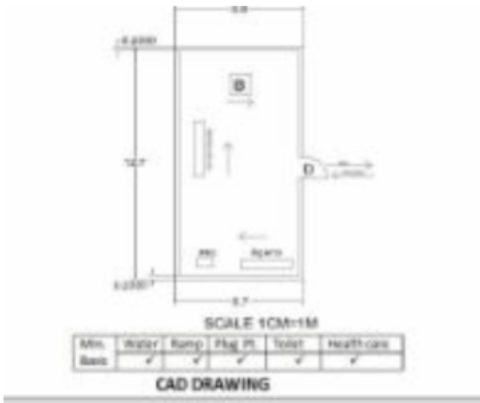

Google Map View

Polling Station Building Front View

Polling Station Front View

Cad View

Key MAP View

1 பெயர் : சகாயகலா கணவர் பெயர் : சார்லஸ் வீட்டு எண் : 1 வயது : 42 பாலினம் : பெண் Photo is available	SOO2182640	2 பெயர் : சோபா தந்தை பெயர் : ராஜேஸ்வரி வீட்டு எண் : 2-8A வயது : 36 பாலினம் : பெண் Photo is available	SOO1487289	3 பெயர் : சஜி தந்தை பெயர் : ராகவன் வீட்டு எண் : 3-12 வயது : 40 பாலினம் : ஆண் Photo is available	SOO0088807
4 பெயர் : சுஜாதா கணவர் பெயர் : ஜெயக்குமார் வீட்டு எண் : 5/154 வயது : 61 பாலினம் : பெண் Photo is available	SOO2161701	5 பெயர் : திரேசம்மாள் கணவர் பெயர் : சூசை அந்தோனி வீட்டு எண் : 10-9 வயது : 73 பாலினம் : பெண் Photo is available	SOO1777101	6 பெயர் : ஜாண்ரெஜி தந்தை பெயர் : ஜாண்ரவி வீட்டு எண் : 10-37A வயது : 33 பாலினம் : ஆண் Photo is available	SOO1400985
7 பெயர் : ராஜேஷ் தந்தை பெயர் : அர்ஜுனன் வீட்டு எண் : 11-26 வயது : 31 பாலினம் : ஆண் Photo is available	SOO1487594	8 பெயர் : ஜலஜா கணவர் பெயர் : பூநீருமாரன் வீட்டு எண் : 11-30 வயது : 45 பாலினம் : பெண் Photo is available	FMG3312014	9 பெயர் : காயத்ரி தந்தை பெயர் : பூநீருமாரன் வீட்டு எண் : 11-30ஏ வயது : 23 பாலினம் : பெண் Photo is available	SOO3107893
10 பெயர் : நாகலெஷ்மி கணவர் பெயர் : நாகராஜன் வீட்டு எண் : 11-32B வயது : 52 பாலினம் : பெண் Photo is available	FMG1207695	#2 11 பெயர் : நீலகண்டதிரவியம் நீலகண்டபிள்ளை தந்தை பெயர் : நீலகண்டபிள்ளை வீட்டு எண் : 11-40 வயது : 48 பாலினம் : ஆண் Photo is available	SOO2220242	12 பெயர் : முத்து லெட்சுமி தந்தை பெயர் : ஆறுமுகம் வீட்டு எண் : 11-43 வயது : 34 பாலினம் : பெண் Photo is available	SOO1328848
13 பெயர் : விஷ்ணு தந்தை பெயர் : மதுசூதன் நாயர் வீட்டு எண் : 11-54B வயது : 30 பாலினம் : ஆண் Photo is available	SOO1777093	14 பெயர் : காயத்திரி கணவர் பெயர் : கிபூ வீட்டு எண் : 11-55எ வயது : 34 பாலினம் : பெண் Photo is available	SOO2166502	15 பெயர் : ராஜேஸ்வரி கணவர் பெயர் : பிரபாகரன் நாயர் வீட்டு எண் : 11-56 வயது : 73 பாலினம் : பெண் Photo is available	FMG1081132
16 பெயர் : அஜிகுமார் தந்தை பெயர் : பிரபாகரன் நாயர் வீட்டு எண் : 11-56 வயது : 55 பாலினம் : ஆண் Photo is available	FMG3159548	17 பெயர் : சிந்து கணவர் பெயர் : அஜிகுமார் வீட்டு எண் : 11-57 வயது : 49 பாலினம் : பெண் Photo is available	SOO2928331	18 பெயர் : சுருதி தந்தை பெயர் : அஜிகுமார் வீட்டு எண் : 11-57 வயது : 26 பாலினம் : பெண் Photo is available	SOO2928471
19 பெயர் : கோமளம் கணவர் பெயர் : ரெவிந்திரன்நாயர் வீட்டு எண் : 11-57-1 வயது : 84 பாலினம் : பெண் Photo is available	FMG3311347	20 பெயர் : சுரேஷ் தந்தை பெயர் : பத்பனாபன் நாயர் வீட்டு எண் : 11-61A வயது : 49 பாலினம் : ஆண் Photo is available	FMG2189124	21 பெயர் : ராமச்சந்திரன் தந்தை பெயர் : தாணப்பன்நாயர் வீட்டு எண் : 11-70 வயது : 53 பாலினம் : ஆண் Photo is available	FMG2187847
22 பெயர் : சசிகலா கணவர் பெயர் : ஜெகதீஸ் தம்பி வீட்டு எண் : 11-76 வயது : 44 பாலினம் : பெண் Photo is available	SOO1328731	23 பெயர் : பிரசாந்த் தந்தை பெயர் : மாதவன் தம்பி வீட்டு எண் : 11-79 வயது : 35 பாலினம் : ஆண் Photo is available	SOO1675263	24 பெயர் : மாதவன் தம்பி தந்தை பெயர் : கிருஷ்ணன் தம்பி வீட்டு எண் : 11-79b வயது : 62 பாலினம் : ஆண் Photo is available	SOO1675255
25 பெயர் : கீதாசுமாரி கணவர் பெயர் : மாதவன் தம்பி வீட்டு எண் : 11-79பி வயது : 55 பாலினம் : பெண் Photo is available	SOO2626729	26 பெயர் : பிரமிளா கணவர் பெயர் : மாதவன் தம்பி வீட்டு எண் : 11-79B வயது : 40 பாலினம் : பெண் Photo is available	SOO1952456	27 பெயர் : தவசிமணி தந்தை பெயர் : தங்கபெருமான் நாடார் வீட்டு எண் : 12-1 வயது : 75 பாலினம் : பெண் Photo is available	SOO2070340
28 பெயர் : லார்து மேரி கணவர் பெயர் : தவசிமணி வீட்டு எண் : 12-1 வயது : 70 பாலினம் : பெண் Photo is available	SOO2070365	29 பெயர் : ராஜகோபால் தந்தை பெயர் : செல்லக்கன் வீட்டு எண் : 12-1 வயது : 56 பாலினம் : ஆண் Photo is available	SOO0088492	30 பெயர் : மணிகண்டன் தந்தை பெயர் : ராகவன் வீட்டு எண் : 12-1 வயது : 41 பாலினம் : ஆண் Photo is available	FMG2826774