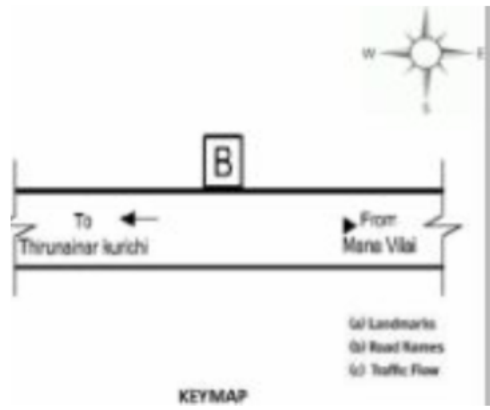

Key MAP View