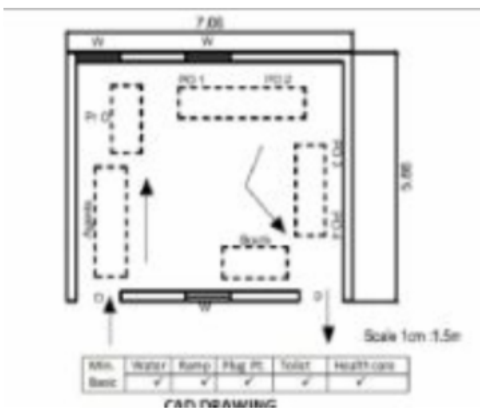

Google Map View

Polling Station Building Front View

Polling Station Front View

Cad View

Key MAP View

1 பெயர் : சிறு தாயின் பெயர் : சுஜா குமாரி வீட்டு எண் : 6-12E வயது : 33 பாலினம் : ஆண் Photo is available	SOO1608074	2 பெயர் : பூமணி கணவர் பெயர் : விஜயகுமார் வீட்டு எண் : 6-76 வயது : 55 பாலினம் : பெண் Photo is available	SOO1488634	3 பெயர் : விந்தியன்பிரகாசம் தந்தை பெயர் : செல்லப்பன் வீட்டு எண் : 6-78 வயது : 54 பாலினம் : ஆண் Photo is available	FMG1077460
4 பெயர் : மெர்லின்ஏஞ்சல் கணவர் பெயர் : விந்தியன்பிரகாசம் வீட்டு எண் : 6-78 வயது : 46 பாலினம் : பெண் Photo is available	FMG3492451	5 பெயர் : ராஜன் தந்தை பெயர் : செல்லப்பன் வீட்டு எண் : 6-78 வயது : 40 பாலினம் : ஆண் Photo is available	FMG3149507	6 பெயர் : ஜெனிக்ஸ் தந்தை பெயர் : ஸ்தன்ஸ்லாஸ் வீட்டு எண் : 7/1(3) வயது : 21 பாலினம் : ஆண் Photo is available	SOO3252814
7 பெயர் : இராஜப்பன் தந்தை பெயர் : கந்தசுவாமி வீட்டு எண் : 7-1A வயது : 55 பாலினம் : ஆண் Photo is available	SOO0313320	8 பெயர் : செல்லம் கணவர் பெயர் : இராஜப்பன் வீட்டு எண் : 7-1A வயது : 53 பாலினம் : பெண் Photo is available	SOO0313338	9 பெயர் : முருகேசன் தந்தை பெயர் : துரைமணி வீட்டு எண் : 7-1E வயது : 42 பாலினம் : ஆண் Photo is available	SOO1608090
# 10 பெயர் : ராஜேஷ்வரி செ முருகேசன் து கணவர் பெயர் : து முருகேசன் வீட்டு எண் : 7/1ஏ, வயது : 37 பாலினம் : பெண் Photo is available	SOO3177086	11 பெயர் : நீலாவதி கணவர் பெயர் : ஐயப்பன் வீட்டு எண் : 7-2 வயது : 43 பாலினம் : பெண் Photo is available	SOO1058767	12 பெயர் : விஜிலா தந்தை பெயர் : ராஜரெத்தினம் வீட்டு எண் : 7-2 வயது : 37 பாலினம் : பெண் Photo is available	SOO0179234
13 பெயர் : ஸ்ரீ லெஷ்மி க தந்தை பெயர் : கலை அரசன் நீ வீட்டு எண் : 7/4 வயது : 24 பாலினம் : பெண் Photo is available	SOO3133188	14 பெயர் : சகாய தேவி கணவர் பெயர் : வளன் வீட்டு எண் : 7-11 வயது : 39 பாலினம் : பெண் Photo is available	SOO3003241	15 பெயர் : செல்லத்தாய் கணவர் பெயர் : வேலாயுதம் வீட்டு எண் : 7-12 வயது : 69 பாலினம் : பெண் Photo is available	SOO2542801
16 பெயர் : செல்லம் தந்தை பெயர் : வேலாயுதம் வீட்டு எண் : 7-12 வயது : 46 பாலினம் : ஆண் Photo is available	SOO0090928	17 பெயர் : சினிதா கணவர் பெயர் : செல்லம் வீட்டு எண் : 7-12 வயது : 35 பாலினம் : பெண் Photo is available	SOO1608108	18 பெயர் : ஸ்தனிஸ்லாஸ் தந்தை பெயர் : அந்தோணிமுத்து வீட்டு எண் : 7-13 வயது : 56 பாலினம் : ஆண் Photo is available	SOO1777879
19 பெயர் : ராஜரெத்தினம் கணவர் பெயர் : ஸ்தனிஸ்லாஸ் வீட்டு எண் : 7-13 வயது : 47 பாலினம் : பெண் Photo is available	SOO1777887	20 பெயர் : ஜெயா கணவர் பெயர் : ஐயப்பன் வீட்டு எண் : 7-18 வயது : 46 பாலினம் : பெண் Photo is available	SOO0179259	21 பெயர் : ராஜமணி தந்தை பெயர் : வேலாயுதநாடார் வீட்டு எண் : 7-19 வயது : 67 பாலினம் : ஆண் Photo is available	SOO2542819
22 பெயர் : வள்ளியம்மாள் கணவர் பெயர் : சவரியப்பன்நாடார் வீட்டு எண் : 7-23 வயது : 95 பாலினம் : பெண் Photo is available	SOO1059054	23 பெயர் : தங்க ரெத்தினம் தந்தை பெயர் : வேலாயுத பெருமாள் வீட்டு எண் : 7-23 வயது : 60 பாலினம் : ஆண் Photo is available	SOO1488659	24 பெயர் : தர்மலிங்கம் தந்தை பெயர் : சவரியப்பன்நாடார் வீட்டு எண் : 7-23 வயது : 53 பாலினம் : ஆண் Photo is available	SOO1058809
25 பெயர் : மகேஷ்வரி கணவர் பெயர் : தங்க ரெத்தினம் வீட்டு எண் : 7-23 வயது : 52 பாலினம் : பெண் Photo is available	SOO1488592	26 பெயர் : பால அருண் தந்தை பெயர் : தங்க ரெத்தினம் வீட்டு எண் : 7-23 வயது : 32 பாலினம் : ஆண் Photo is available	SOO1488584	27 பெயர் : விக்னோஸ் தந்தை பெயர் : தங்க ரெத்தினம் வீட்டு எண் : 7-23 வயது : 31 பாலினம் : ஆண் Photo is available	SOO1488600
28 பெயர் : விக்னேஷ் தந்தை பெயர் : அருணை ராஜ் வீட்டு எண் : 7/23 வயது : 30 பாலினம் : ஆண் Photo is available	SOO2050631	29 பெயர் : சகாதேவன் தந்தை பெயர் : நடராஜன் வீட்டு எண் : 7-23A வயது : 30 பாலினம் : ஆண் Photo is available	SOO1608124	30 பெயர் : அன்னலெட்சுமி கணவர் பெயர் : தர்மலிங்கம் வீட்டு எண் : 7-23B வயது : 48 பாலினம் : பெண் Photo is available	FMG2149672