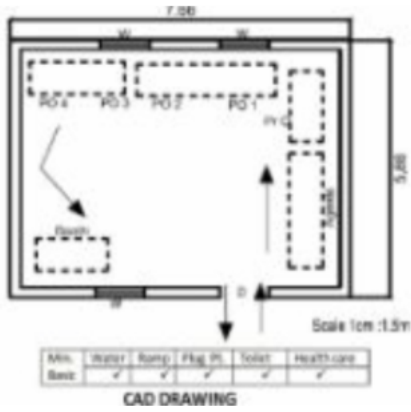

Google Map View

Polling Station Building Front View

Polling Station Front View

Cad View

Key MAP View

1 பெயர் : பிரைட் கணவர் பெயர்: ஜெப சுந்தர் சிங் வீட்டு எண் : 5-12 வயது : 42 பாலினம் : பெண் Photo is available	SOO1489426	2 பெயர் : மேரி உஷா கணவர் பெயர்: செல்வகுமார் வீட்டு எண் : 6-2 வயது : 44 பாலினம் : பெண் Photo is available	SOO1489434	3 பெயர் : சுரேஷ் தந்தை பெயர்: கிருஷ்ணய்யா வீட்டு எண் : 6-29 வயது : 38 பாலினம் : ஆண் Photo is available	SOO1489335
4 பெயர் : ஜீவா தந்தை பெயர்: கிருஷ்ணய்யா வீட்டு எண் : 6-29 வயது : 37 பாலினம் : பெண் Photo is available	SOO1489392	5 பெயர் : மணி தந்தை பெயர்: பாக்கியநாதன் வீட்டு எண் : 6-57 வயது : 73 பாலினம் : ஆண் Photo is available	SOO1489277	6 பெயர் : பாப்பா மனோ ரஞ்சிதம் கணவர் பெயர்: மணி வீட்டு எண் : 6-57 வயது : 70 பாலினம் : பெண் Photo is available	SOO1489137
7 பெயர் : ஸ்டாலின் ஜோனத்தன் தந்தை பெயர்: மணி வீட்டு எண் : 6-57 வயது : 36 பாலினம் : ஆண் Photo is available	SOO1489251	8 பெயர் : ரெஜினி தந்தை பெயர்: மனோவா வீட்டு எண் : 6-72 வயது : 32 பாலினம் : ஆண் Photo is available	SOO1489384	9 பெயர் : அபின் நாதன் தந்தை பெயர்: சாந்தா வீட்டு எண் : 6-75 வயது : 32 பாலினம் : ஆண் Photo is available	SOO1489327
10 பெயர் : லலிதா கணவர் பெயர்: ஜஸ்டின்ராஜ் வீட்டு எண் : 7-13-1 வயது : 44 பாலினம் : பெண் Photo is available	SOO1489210	11 பெயர் : டைட்டல் ராஜ் தந்தை பெயர்: வறுவேல் வீட்டு எண் : 7-13-2 வயது : 48 பாலினம் : ஆண் Photo is available	SOO1489491	12 பெயர் : கலாவதி கணவர் பெயர்: சோமசுந்தரம் வீட்டு எண் : 7-14 வயது : 59 பாலினம் : பெண் Photo is available	SOO2547222
13 பெயர் : தங்கபாண்டியன் தந்தை பெயர்: பாலையா வீட்டு எண் : 7-43 வயது : 74 பாலினம் : ஆண் Photo is available	SOO2547230	14 பெயர் : முருகேந்திரன் தந்தை பெயர்: சுப்பிரமணியம் வீட்டு எண் : 7-85 வயது : 66 பாலினம் : ஆண் Photo is available	SOO2547248	15 பெயர் : செல்லப்பழம் கணவர் பெயர்: முருகேந்திரன் வீட்டு எண் : 7-85 வயது : 64 பாலினம் : பெண் Photo is available	SOO2547255
16 பெயர் : ஆனந்த் தந்தை பெயர்: முருகேசன் வீட்டு எண் : 8-7a வயது : 31 பாலினம் : ஆண் Photo is available	SOO1489244	17 பெயர் : ரெத்தின சாமி தந்தை பெயர்: முத்தையா நாடார் வீட்டு எண் : 8-9-58 வயது : 60 பாலினம் : ஆண் Photo is available	SOO1608751	18 பெயர் : அட்சரா தந்தை பெயர்: ராகவன் வீட்டு எண் : 8-27 வயது : 31 பாலினம் : பெண் Photo is available	SOO1489293
19 பெயர் : பாலகிருஷ்ணன் தந்தை பெயர்: பொன்கர்த்தபெருமாள் வீட்டு எண் : 8-43 வயது : 69 பாலினம் : ஆண் Photo is available	SOO2547289	20 பெயர் : சிவரம்யா தந்தை பெயர்: பாலகிருஷ்ணன் வீட்டு எண் : 8-43 வயது : 32 பாலினம் : பெண் Photo is available	SOO1489418	21 பெயர் : பாக்கியலெட்சுமி கணவர் பெயர்: அப்பாவுநாடார் வீட்டு எண் : 8-45 வயது : 64 பாலினம் : பெண் Photo is available	SOO2547297
22 பெயர் : சுபாஷ் தந்தை பெயர்: ரத்தினசுவாமி வீட்டு எண் : 8-958 வயது : 39 பாலினம் : ஆண் Photo is available	SOO0179960	23 பெயர் : அபிதா கணவர் பெயர்: வைகுண்டமணி வீட்டு எண் : 9-2 வயது : 43 பாலினம் : பெண் Photo is available	SOO1608769	24 பெயர் : சர்மி தாயின் பெயர்: செல்வி வீட்டு எண் : 9/2 வயது : 22 பாலினம் : பெண் Photo is available	SOO3140589
25 பெயர் : ஷைஜின் நா தந்தை பெயர்: நாராயணபெருமாள் ஆ வீட்டு எண் : 9/2, வயது : 20 பாலினம் : ஆண் Photo is available	SOO3355955	26 பெயர் : சுரேஷ் தந்தை பெயர்: பச்சைமால் வீட்டு எண் : 9-2-1 வயது : 44 பாலினம் : ஆண் Photo is available	SOO0179945	27 பெயர் : சித்ரா தேவி கணவர் பெயர்: சுரேஷ் வீட்டு எண் : 9-2-1 வயது : 41 பாலினம் : பெண் Photo is available	SOO1953066
28 பெயர் : துரைசாமி தந்தை பெயர்: சின்னநாடார் வீட்டு எண் : 9-6 வயது : 58 பாலினம் : ஆண் Photo is available	SOO2547305	29 பெயர் : அன்னக்கிளி கணவர் பெயர்: முருகன் வீட்டு எண் : 9-6 வயது : 56 பாலினம் : பெண் Photo is available	SOO0091637	30 பெயர் : பிரேமாவதி கணவர் பெயர்: கணேசன் வீட்டு எண் : 9-6 வயது : 56 பாலினம் : பெண் Photo is available	SOO0091645