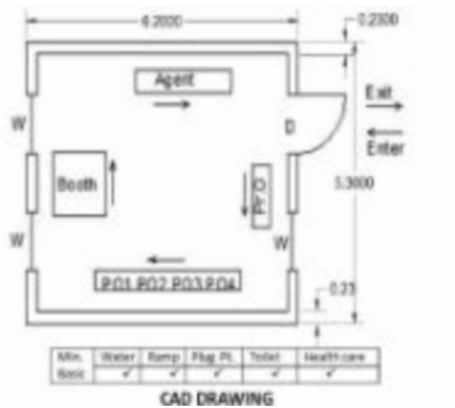

Google Map View

Polling Station Building Front View

Polling Station Front View

Cad View

Key MAP View

1 பெயர் : அன்வர் ஹாசைன் தந்தை பெயர்: ஜஹாங்கீர் வீட்டு எண் : 1-57A வயது : 45 பாலினம் : ஆண்	SOO1290352 Photo is available	2 பெயர் : பாத்திமா கணவர் பெயர்: பஷீர் வீட்டு எண் : 1-78 வயது : 55 பாலினம் : பெண்	SOO3129616 Photo is available	3 பெயர் : நூர்முஹம்மது தந்தை பெயர்: அப்பச்சிக்கண் வீட்டு எண் : 1-99A வயது : 71 பாலினம் : ஆண்	SOO1096353 Photo is available
4 பெயர் : ஆபிதா பீவி கணவர் பெயர்: நூர்முகம்மது வீட்டு எண் : 1-99A வயது : 62 பாலினம் : பெண்	SOO1096346 Photo is available	5 பெயர் : சித்திக் தந்தை பெயர்: நூர்முகம்மது வீட்டு எண் : 1-99A வயது : 42 பாலினம் : ஆண்	SOO1096338 Photo is available	6 பெயர் : ஆஷிக் தந்தை பெயர்: நூர்முகம்மது வீட்டு எண் : 1-99A வயது : 40 பாலினம் : ஆண்	SOO1096395 Photo is available
7 பெயர் : அஜும் தந்தை பெயர்: ஏசுதாசன் வீட்டு எண் : 1-132A வயது : 35 பாலினம் : ஆண்	SOO1096247 Photo is available	8 பெயர் : அருண் தந்தை பெயர்: ஏசுதாஸ் வீட்டு எண் : 1-132A வயது : 33 பாலினம் : ஆண்	SOO1189547 Photo is available	9 பெயர் : வசந்தகுமாரி கணவர் பெயர்: செல்வத்துரை வீட்டு எண் : 1-138 வயது : 56 பாலினம் : பெண்	KVF3289816 Photo is available
10 பெயர் : சுனில் குமார் தந்தை பெயர்: தாஸ் வீட்டு எண் : 2-3A வயது : 42 பாலினம் : ஆண்	SOO1290519 Photo is available	11 பெயர் : சுனில் ராஜ் தந்தை பெயர்: தாஸ் வீட்டு எண் : 2-3A வயது : 41 பாலினம் : ஆண்	SOO1290527 Photo is available	12 பெயர் : ஜித்து தாயின் பெயர்: வதா வீட்டு எண் : 2-13F வயது : 32 பாலினம் : ஆண்	SOO2019016 Photo is available
13 பெயர் : ஷாஆலம் தந்தை பெயர்: ஷாகுல்ஹமீது வீட்டு எண் : 2-14F வயது : 46 பாலினம் : ஆண்	SOO2019032 Photo is available	14 பெயர் : புஸ்றா பீவி கணவர் பெயர்: ஷாஆலம் வீட்டு எண் : 2-14F வயது : 36 பாலினம் : பெண்	SOO2019040 Photo is available	15 பெயர் : லீலா கணவர் பெயர்: ஜாண் வீட்டு எண் : 2-15-7 வயது : 68 பாலினம் : பெண்	KVF4001376 Photo is available
16 பெயர் : ஹெல்பா கணவர் பெயர்: ராஜ் மோகன தாஸ் வீட்டு எண் : 2-15பி வயது : 49 பாலினம் : பெண்	KFS3152196 Photo is available	17 பெயர் : ஹெர்மன்ஜிஷா ராஜ் மோகனதாஸ் தந்தை பெயர்: ராஜ் மோகனதாஸ் வீட்டு எண் : 2-1 வயது : 28 பாலினம் : பெண்	SOO2215341 Photo is available	18 பெயர் : ஷாஜி கண்ணன் தந்தை பெயர்: தர்மராஜ் வீட்டு எண் : 2-23 வயது : 47 பாலினம் : ஆண்	SOO2241818 Photo is available
19 பெயர் : மினிகுமாரி கணவர் பெயர்: ஷாஜி வீட்டு எண் : 2-23 வயது : 38 பாலினம் : பெண்	SOO1290444 Photo is available	20 பெயர் : வின்சென்ட் தந்தை பெயர்: தங்கக்கண் வீட்டு எண் : 2-26 வயது : 65 பாலினம் : ஆண்	SOO2241826 Photo is available	21 பெயர் : தங்கம் கணவர் பெயர்: வின்சென்ட் வீட்டு எண் : 2-26 வயது : 57 பாலினம் : பெண்	SOO2241834 Photo is available
22 பெயர் : இராஜம் கணவர் பெயர்: தங்கராஜ் வீட்டு எண் : 2-27 வயது : 68 பாலினம் : பெண்	SOO2241842 Photo is available	23 பெயர் : மனோகரன் தந்தை பெயர்: தங்கராஜ் வீட்டு எண் : 2-27 வயது : 45 பாலினம் : ஆண்	KVF3013190 Photo is available	24 பெயர் : சிங் தந்தை பெயர்: தங்கராஜ் வீட்டு எண் : 2-27 வயது : 44 பாலினம் : ஆண்	SOO1096270 Photo is available
25 பெயர் : ஏஞ்சல் வினோத ராணி கணவர் பெயர்: இலங்கேஸ்வரன் வீட்டு எண் : 2-29 வயது : 46 பாலினம் : பெண்	KVF4000816 Photo is available	26 பெயர் : அனிதா கணவர் பெயர்: அன்பழகன் வீட்டு எண் : 2-30 வயது : 40 பாலினம் : பெண்	SOO1290485 Photo is available	27 பெயர் : கௌதம் சு பி தந்தை பெயர்: சுரேஷ் ராஜன் ச ரா வீட்டு எண் : 2/41 வயது : 22 பாலினம் : ஆண்	SOO3273224 Photo is available
28 பெயர் : ஸ்டாலின் தந்தை பெயர்: சுவாமிதாஸ் வீட்டு எண் : 2-42B வயது : 37 பாலினம் : ஆண்	KVF4001392 Photo is available	29 பெயர் : வின்சென்ட் தந்தை பெயர்: ஆறுமுகக்கண் வீட்டு எண் : 2-45 வயது : 73 பாலினம் : ஆண்	KVF3013208 Photo is available	30 பெயர் : ஜாயிஸ் கணவர் பெயர்: வின்சென்ட் வீட்டு எண் : 2-45 வயது : 69 பாலினம் : பெண்	SOO2241859 Photo is available