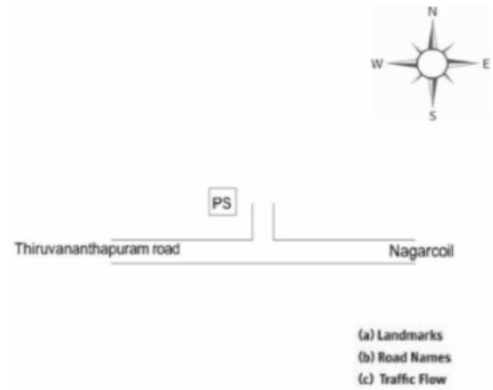

Google Map View

Polling Station Building Front View

Polling Station Front View

Cad View

Key MAP View

1 பெயர் : அன்வர் ஹாசைன் தந்தை பெயர்: ஜஹாங்கீர் வீட்டு எண் : 1-57A வயது : 45 பாலினம் : ஆண்	SOO1290352 Photo is available	2 பெயர் : பாத்திமா கணவர் பெயர்: பஷீர் வீட்டு எண் : 1-78 வயது : 55 பாலினம் : பெண்	SOO3129616 Photo is available	3 பெயர் : நூர்முஹம்மது தந்தை பெயர்: அப்பச்சிக்கண் வீட்டு எண் : 1-99A வயது : 71 பாலினம் : ஆண்	SOO1096353 Photo is available
4 பெயர் : ஆபிதா பீவி கணவர் பெயர்: நூர்முகம்மது வீட்டு எண் : 1-99A வயது : 62 பாலினம் : பெண்	SOO1096346 Photo is available	5 பெயர் : சித்திக் தந்தை பெயர்: நூர்முகம்மது வீட்டு எண் : 1-99A வயது : 42 பாலினம் : ஆண்	SOO1096338 Photo is available	6 பெயர் : ஆஷிக் தந்தை பெயர்: நூர்முகம்மது வீட்டு எண் : 1-99A வயது : 40 பாலினம் : ஆண்	SOO1096395 Photo is available
7 பெயர் : அஜும் தந்தை பெயர்: ஏசுதாசன் வீட்டு எண் : 1-132A வயது : 35 பாலினம் : ஆண்	SOO1096247 Photo is available	8 பெயர் : அருண் தந்தை பெயர்: ஏசுதாஸ் வீட்டு எண் : 1-132A வயது : 33 பாலினம் : ஆண்	SOO1189547 Photo is available	9 பெயர் : வசந்தகுமாரி கணவர் பெயர்: செல்வத்துரை வீட்டு எண் : 1-138 வயது : 56 பாலினம் : பெண்	KVF3289816 Photo is available
10 பெயர் : சுனில் குமார் தந்தை பெயர்: தாஸ் வீட்டு எண் : 2-3A வயது : 42 பாலினம் : ஆண்	SOO1290519 Photo is available	11 பெயர் : சுனில் ராஜ் தந்தை பெயர்: தாஸ் வீட்டு எண் : 2-3A வயது : 41 பாலினம் : ஆண்	SOO1290527 Photo is available	12 பெயர் : ஜித்து தாயின் பெயர்: வதா வீட்டு எண் : 2-13F வயது : 32 பாலினம் : ஆண்	SOO2019016 Photo is available
13 பெயர் : ஷாஆலம் தந்தை பெயர்: ஷாகுல்ஹமீது வீட்டு எண் : 2-14F வயது : 46 பாலினம் : ஆண்	SOO2019032 Photo is available	14 பெயர் : புஸ்றா பீவி கணவர் பெயர்: ஷாஆலம் வீட்டு எண் : 2-14F வயது : 36 பாலினம் : பெண்	SOO2019040 Photo is available	15 பெயர் : லீலா கணவர் பெயர்: ஜாண் வீட்டு எண் : 2-15-7 வயது : 68 பாலினம் : பெண்	KVF4001376 Photo is available
16 பெயர் : ஹெல்பா கணவர் பெயர்: ராஜ் மோகன தாஸ் வீட்டு எண் : 2-15பி வயது : 49 பாலினம் : பெண்	KFS3152196 Photo is available	17 பெயர் : ஹெர்மன்ஜிஷா ராஜ் மோகனதாஸ் தந்தை பெயர்: ராஜ் மோகனதாஸ் வீட்டு எண் : 2-1 வயது : 28 பாலினம் : பெண்	SOO2215341 Photo is available	18 பெயர் : ஷாஜி கண்ணன் தந்தை பெயர்: தர்மராஜ் வீட்டு எண் : 2-23 வயது : 47 பாலினம் : ஆண்	SOO2241818 Photo is available
19 பெயர் : மினிகுமாரி கணவர் பெயர்: ஷாஜி வீட்டு எண் : 2-23 வயது : 38 பாலினம் : பெண்	SOO1290444 Photo is available	20 பெயர் : வின்சென்ட் தந்தை பெயர்: தங்கக்கண் வீட்டு எண் : 2-26 வயது : 65 பாலினம் : ஆண்	SOO2241826 Photo is available	21 பெயர் : தங்கம் கணவர் பெயர்: வின்சென்ட் வீட்டு எண் : 2-26 வயது : 57 பாலினம் : பெண்	SOO2241834 Photo is available
22 பெயர் : இராஜம் கணவர் பெயர்: தங்கராஜ் வீட்டு எண் : 2-27 வயது : 68 பாலினம் : பெண்	SOO2241842 Photo is available	23 பெயர் : மனோகரன் தந்தை பெயர்: தங்கராஜ் வீட்டு எண் : 2-27 வயது : 45 பாலினம் : ஆண்	KVF3013190 Photo is available	24 பெயர் : சிங் தந்தை பெயர்: தங்கராஜ் வீட்டு எண் : 2-27 வயது : 44 பாலினம் : ஆண்	SOO1096270 Photo is available
25 பெயர் : ஏஞ்சல் வினோத ராணி கணவர் பெயர்: இலங்கேஸ்வரன் வீட்டு எண் : 2-29 வயது : 46 பாலினம் : பெண்	KVF4000816 Photo is available	26 பெயர் : அனிதா கணவர் பெயர்: அன்பழகன் வீட்டு எண் : 2-30 வயது : 40 பாலினம் : பெண்	SOO1290485 Photo is available	27 பெயர் : கௌதம் சு பி தந்தை பெயர்: சுரேஷ் ராஜன் ச ரா வீட்டு எண் : 2/41 வயது : 22 பாலினம் : ஆண்	SOO3273224 Photo is available
28 பெயர் : ஸ்டாலின் தந்தை பெயர்: சுவாமிதாஸ் வீட்டு எண் : 2-42B வயது : 37 பாலினம் : ஆண்	KVF4001392 Photo is available	29 பெயர் : வின்சென்ட் தந்தை பெயர்: ஆறுமுகக்கண் வீட்டு எண் : 2-45 வயது : 73 பாலினம் : ஆண்	KVF3013208 Photo is available	30 பெயர் : ஜாயிஸ் கணவர் பெயர்: வின்சென்ட் வீட்டு எண் : 2-45 வயது : 69 பாலினம் : பெண்	SOO2241859 Photo is available