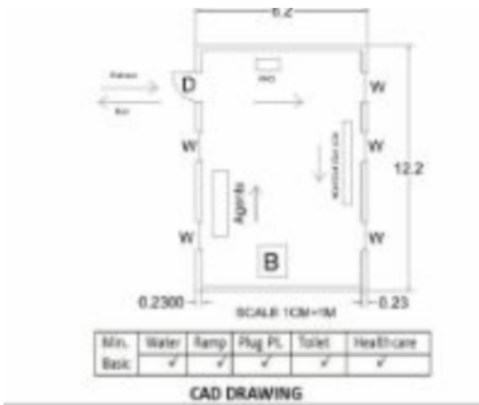

Google Map View

Polling Station Building Front View

Polling Station Front View

Cad View

Key MAP View

சட்டமன்றத் தொகுதியின் எண் மற்றும் பெயர் : 231-குளச்சல் பிரிவு எண் மற்றும் பெயர் 1-வாள்வச்சகோஷ்டம் (வ.கி) முன்குழுடு (பே), பிளாக் 12, புதுவிளை, மேலவிளை, திருவெட்டிவிளை, பொரு