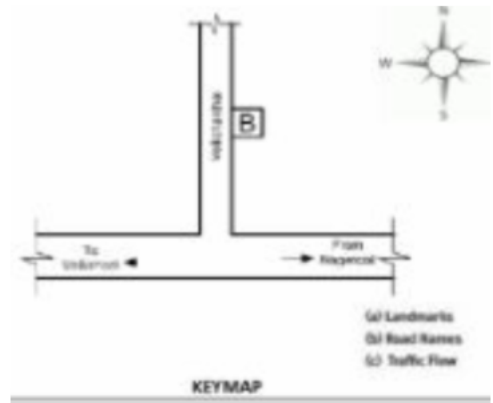

Cad View

Key MAP View