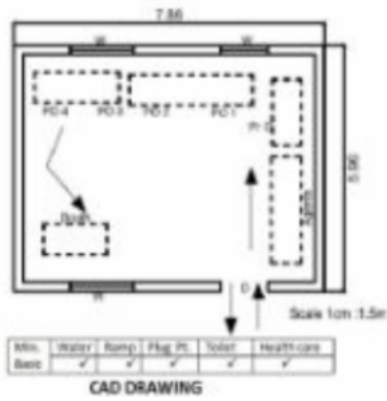

Google Map View

Polling Station Building Front View

Polling Station Front View

Cad View

Key MAP View

1 பெயர் : ஜாண் கென்னடி தந்தை பெயர்: மிக்கேல் வீட்டு எண் : 1-143-4 வயது : 61 பாலினம் : ஆண் Photo is available	SOO1676329	2 பெயர் : அனீதா கணவர் பெயர்: பாபு ராஜ் வீட்டு எண் : 4-20B வயது : 37 பாலினம் : பெண் Photo is available	SOO1779636	3 பெயர் : ஜஸ்வர்யா கணவர் பெயர்: தினேஷ் வீட்டு எண் : 4-148 வயது : 26 பாலினம் : பெண் Photo is available	SOO3027240
4 பெயர் : அபிநயா தந்தை பெயர்: ஐயப்பன் வீட்டு எண் : 5-161-2 வயது : 24 பாலினம் : பெண் Photo is available	SOO3027265	5 பெயர் : பெனி ரோமியோ கணவர் பெயர்: ஆண்ட்ரூ சாகய ஜார்ஜ் வீட்டு எண் : 6-2 வயது : 40 பாலினம் : பெண் Photo is available	SOO2085603	6 பெயர் : சகாய பிறின்சியா கணவர் பெயர்: ஜெய வினோ வீட்டு எண் : 6-41 வயது : 36 பாலினம் : பெண் Photo is available	SOO2101822
7 பெயர் : வின்ஸ்டார் சவரிமுத்து இதரர் பெயர்: ஷாம்லி பெல்மா செல்வம் வின்ஸ்டார் வீட்டு எண் : 6/68 வயது : 37 பாலினம் : ஆண் Photo is available	SOO2227205	8 பெயர் : சூதா கணவர் பெயர்: ஐயப்பன் வீட்டு எண் : 6-78A வயது : 44 பாலினம் : பெண் Photo is available	SOO1348234	9 பெயர் : ராஜேஸ்வரி ச தாயின் பெயர்: கலா த வீட்டு எண் : 6-186 வயது : 24 பாலினம் : பெண் Photo is available	SOO3206828
10 பெயர் : சந்திரன் தந்தை பெயர்: சூசை மரியான் வீட்டு எண் : 6-189 வயது : 55 பாலினம் : ஆண் Photo is available	SOO2830321	11 பெயர் : ரம்யா தந்தை பெயர்: தங்கேஸ்வரபெருமாள் வீட்டு எண் : 6-195 வயது : 24 பாலினம் : பெண் Photo is available	SOO2840312	12 பெயர் : நிஷா கணவர் பெயர்: சிதம்பர சுமன் வீட்டு எண் : 6 203 1 வயது : 33 பாலினம் : பெண் Photo is available	SOO2946234
13 பெயர் : சித்ரா மலர் தந்தை பெயர்: சுந்தரலிங்கம் வீட்டு எண் : 6-215-1 வயது : 35 பாலினம் : பெண் Photo is available	SOO2038313	14 பெயர் : விஜயா கணவர் பெயர்: கிருஷ்ண தாஸ் வீட்டு எண் : 8-37 வயது : 36 பாலினம் : பெண் Photo is available	SOO2830016	15 பெயர் : பரமேஷ் தந்தை பெயர்: நாகேஸ்வரி வீட்டு எண் : 9-137 வயது : 32 பாலினம் : ஆண் Photo is available	SOO2830206
16 பெயர் : சுபாஷினி கணவர் பெயர்: பரமேஷ் வீட்டு எண் : 9-137 வயது : 31 பாலினம் : பெண் Photo is available	SOO2878890	17 பெயர் : அஜீன் குமார் தந்தை பெயர்: செல்வகுமார் வீட்டு எண் : 9-170 வயது : 28 பாலினம் : ஆண் Photo is available	SOO1953967	18 பெயர் : இராஜபுரீ கணவர் பெயர்: அழகியநம்பி வீட்டு எண் : 10-1 வயது : 56 பாலினம் : பெண் Photo is available	SOO2597672
19 பெயர் : அஸ்வின் தந்தை பெயர்: அழகிய நம்பி வீட்டு எண் : 10-1 வயது : 32 பாலினம் : ஆண் Photo is available	SOO1491828	20 பெயர் : கௌதம் குமார் தந்தை பெயர்: கிருஷ்ணகுமார் வீட்டு எண் : 10-1 வயது : 31 பாலினம் : ஆண் Photo is available	SOO1491604	21 பெயர் : ரவிசந்திரன் தந்தை பெயர்: வேலாயுதபெருமாள் வீட்டு எண் : 10-2 வயது : 51 பாலினம் : ஆண் Photo is available	SOO0180240
22 பெயர் : சூதா கணவர் பெயர்: ரவிசந்திரன் வீட்டு எண் : 10-2C வயது : 42 பாலினம் : பெண் Photo is available	SOO2878783	23 பெயர் : தங்கலெட்சுமி கணவர் பெயர்: வேலாயுதபெருமாள் வீட்டு எண் : 10-3 வயது : 74 பாலினம் : பெண் Photo is available	SOO2597698	24 பெயர் : ராஜகோபால் தந்தை பெயர்: வேலாயுதப் பெருமாள் வீட்டு எண் : 10-3 வயது : 45 பாலினம் : ஆண் Photo is available	SOO1779610
25 பெயர் : கண்ணன் தந்தை பெயர்: வேலாயுதபெருமாள் வீட்டு எண் : 10-3 வயது : 41 பாலினம் : ஆண் Photo is available	FMG1976927	26 பெயர் : இராஜகுமார் தந்தை பெயர்: வேலாயுதபெருமாள் வீட்டு எண் : 10-3 வயது : 40 பாலினம் : ஆண் Photo is available	SOO1059930	27 பெயர் : அனீதா கணவர் பெயர்: ராஜகோபால் வீட்டு எண் : 10 3 வயது : 38 பாலினம் : பெண் Photo is available	SOO2946119
28 பெயர் : சரஸ்வதி கணவர் பெயர்: பொன்னுசுவாமி வீட்டு எண் : 10-3B வயது : 64 பாலினம் : பெண் Photo is available	SOO2597706	29 பெயர் : பார்வதி கணவர் பெயர்: சுப்பையாநாடார் வீட்டு எண் : 10-4 வயது : 77 பாலினம் : பெண் Photo is available	SOO2597714	# 30 பெயர் : ராஜன் வே தந்தை பெயர்: வேலாயுதபெருமாள் வீட்டு எண் : 6-249/6 வயது : 48 பாலினம் : ஆண் Photo is available	FMG1137892