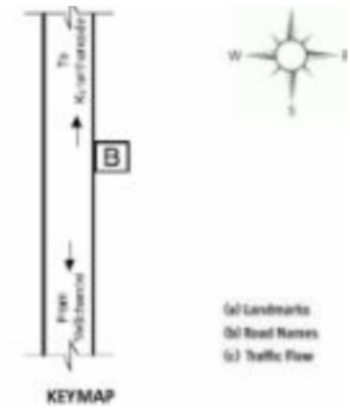

Cad View

Key MAP View