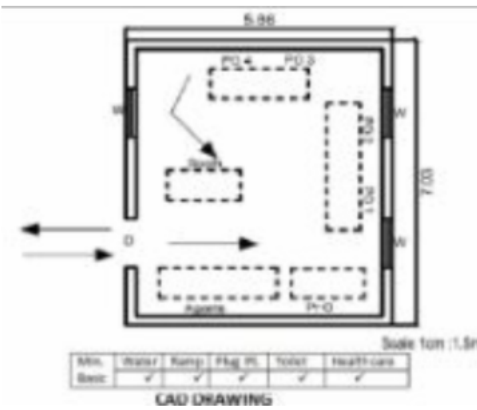

கையொப்பம்

Nazri Naksha

Google Map View

Polling Station Building Front View

Polling Station Front View

Cad View

Key MAP View

| | | |
|--|---|--|
| 1 பெயர் : ஜெய பிரகாஷ் கோ தந்தை பெயர்: கோபிநாத் வீட்டு எண் : 3-4 வயது : 43 பாலினம் : ஆண் Photo is available | 2 பெயர் : சைபின் ஜி தந்தை பெயர்: கோபிநாத் ஜே வீட்டு எண் : 3-4 வயது : 33 பாலினம் : ஆண் Photo is available | 3 பெயர் : இராஜபரிமளா கணவர் பெயர்: சுரேஷ் வீட்டு எண் : 5-592 வயது : 41 பாலினம் : பெண் Photo is available |
| 4 பெயர் : லாஜிலாராணி தந்தை பெயர்: மணி வீட்டு எண் : 6-11/1 வயது : 41 பாலினம் : பெண் Photo is available | 5 பெயர் : ஜெய சுகிதா தந்தை பெயர்: முருகேசன் வீட்டு எண் : 6-18எ வயது : 38 பாலினம் : பெண் Photo is available | 6 பெயர் : அபிலஸ் தந்தை பெயர்: மரிய அந்நோணி வீட்டு எண் : 6-26-3 வயது : 24 பாலினம் : ஆண் Photo is available |
| 7 பெயர் : அருள் ஆன்றனி தந்தை பெயர்: ஜாண் ராஜ் வீட்டு எண் : 6-72 வயது : 25 பாலினம் : ஆண் Photo is available | 8 பெயர் : ஜோஸ் ஆனந்த் தந்தை பெயர்: ராஜேந்திரன் வீட்டு எண் : 6-97-3 வயது : 48 பாலினம் : ஆண் Photo is available | 9 பெயர் : செய்யது அலி தந்தை பெயர்: மிரான் பிள்ளை வீட்டு எண் : 7-3 வயது : 76 பாலினம் : ஆண் Photo is available |
| 10 பெயர் : ரசீதா பீவி கணவர் பெயர்: பீருகண் வீட்டு எண் : 7-3 வயது : 67 பாலினம் : பெண் Photo is available | 11 பெயர் : வளீலா பீவி கணவர் பெயர்: செய்யது அலி வீட்டு எண் : 7-3 வயது : 62 பாலினம் : பெண் Photo is available | 12 பெயர் : ஜஜினைதா தந்தை பெயர்: பீருகண் வீட்டு எண் : 7-3 வயது : 45 பாலினம் : பெண் Photo is available |
| 13 பெயர் : மாகீன் அபு பக்கர் தந்தை பெயர்: அகமது கபீர் வீட்டு எண் : 7-3 வயது : 40 பாலினம் : ஆண் Photo is available | 14 பெயர் : பெட்ரிக்சிரில் தந்தை பெயர்: செல்வராஜன் வீட்டு எண் : 7-4 வயது : 37 பாலினம் : ஆண் Photo is available | 15 பெயர் : பரீதா கணவர் பெயர்: அப்துல் ரஷீது வீட்டு எண் : 7-5 வயது : 69 பாலினம் : பெண் Photo is available |
| 16 பெயர் : பாத்திமா சமீம் தந்தை பெயர்: அப்துல் ரஸிது வீட்டு எண் : 7-5 வயது : 29 பாலினம் : பெண் Photo is available | 17 பெயர் : நஸ்ரின் மரியம் தந்தை பெயர்: குலாம் பாபர் காசிம் வீட்டு எண் : 7-5 வயது : 27 பாலினம் : பெண் Photo is available | 18 பெயர் : உமா பாரதி தந்தை பெயர்: தியாகராஜன் வீட்டு எண் : 7-17A வயது : 33 பாலினம் : பெண் Photo is available |
| 19 பெயர் : பார்த்திபன் தந்தை பெயர்: சிவலிங்கம் வீட்டு எண் : 7-18 வயது : 42 பாலினம் : ஆண் Photo is available | 20 பெயர் : நபிஷத் பீவி கணவர் பெயர்: ரகீம் வீட்டு எண் : 7-21 வயது : 45 பாலினம் : பெண் Photo is available | 21 பெயர் : சதீஸ் குமார் தந்தை பெயர்: இரத்தினசுவாமி வீட்டு எண் : 7-27 வயது : 34 பாலினம் : ஆண் Photo is available |
| 22 பெயர் : ஜெனிஷ் தந்தை பெயர்: சுடலை முத்து வீட்டு எண் : 7-29/3 வயது : 33 பாலினம் : ஆண் Photo is available | 23 பெயர் : சுயம்புலிங்கம் தந்தை பெயர்: ராசமாணிக்கம் வீட்டு எண் : 7-33A வயது : 58 பாலினம் : ஆண் Photo is available | 24 பெயர் : நிர்மலா கணவர் பெயர்: சுயம்புலிங்கம் வீட்டு எண் : 7-33A வயது : 53 பாலினம் : பெண் Photo is available |
| 25 பெயர் : சுபிதா தந்தை பெயர்: சுயம்புலிங்கம் வீட்டு எண் : 7-33எ வயது : 25 பாலினம் : பெண் Photo is available | 26 பெயர் : சுகிதா சுயம்பு லிங்கம் சுகித ஸூய்யூ லிங்கம் தந்தை பெயர்: சுயம்பு லிங்கம் சுயம்பு லிங்கம் வீட்டு எண் : 7/33ஹெச்.காட்டுவிளை வயது : 23 பாலினம் : பெண் Photo is available | 27 பெயர் : சிவராம் தந்தை பெயர்: கனக ரெத்தினம் வீட்டு எண் : 7-43-2 வயது : 31 பாலினம் : ஆண் Photo is available |
| 28 பெயர் : ராணி கணவர் பெயர்: சந்திரமணி வீட்டு எண் : 7-53 வயது : 53 பாலினம் : பெண் Photo is available | 29 பெயர் : சந்திரா கணவர் பெயர்: கிருஷ்ணசுவாமி வீட்டு எண் : 7-68 வயது : 61 பாலினம் : பெண் Photo is available | 30 பெயர் : தங்கலெட்சுமி கணவர் பெயர்: கோபாலகிருஷ்ணன் வீட்டு எண் : 7-74D2 வயது : 65 பாலினம் : பெண் Photo is available |