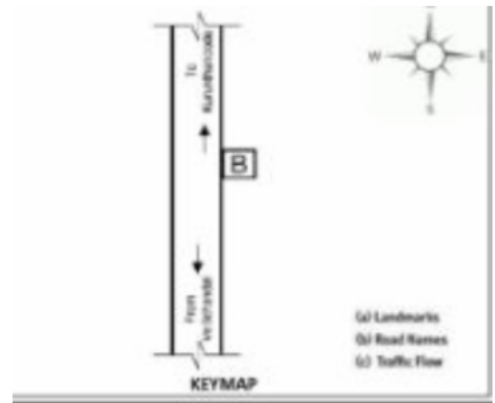

Cad View

Key MAP View