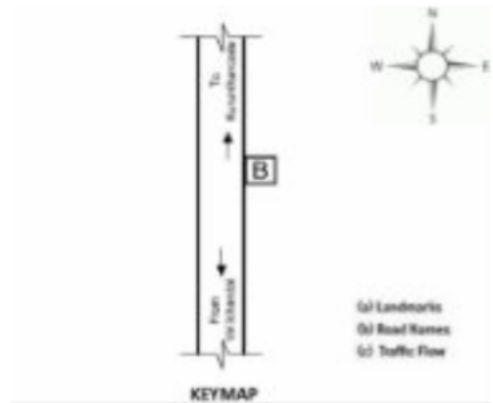

Cad View

Key MAP View