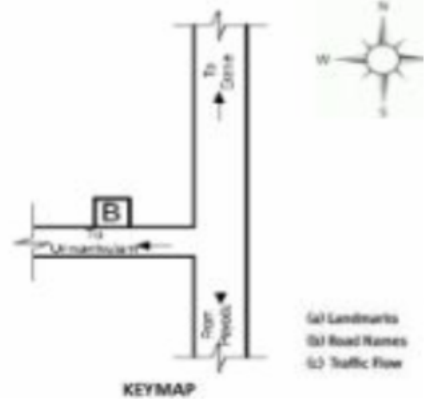

Google Map View

Polling Station Building Front View

Polling Station Front View

Cad View

Key MAP View

1 பெயர் : வசந்தி கணவர் பெயர் : வேலப்பன் வீட்டு எண் : 1 வயது : 60 பாலினம் : பெண் Photo is available	SOO1159821	2 பெயர் : கீதா கணவர் பெயர் : பிரதீப் குமார் வீட்டு எண் : 1 வயது : 48 பாலினம் : பெண் Photo is available	SOO1357268	3 பெயர் : மிதுன் குமார் தாயின் பெயர் : கீதா வீட்டு எண் : 1 வயது : 28 பாலினம் : ஆண் Photo is available	SOO1989268
4 பெயர் : பொன்னம்மாள் கணவர் பெயர் : திருமால் வீட்டு எண் : 1-1 வயது : 50 பாலினம் : பெண் Photo is available	FMG2111821	5 பெயர் : கிருஷ்ணகுமார் தந்தை பெயர் : வசந்தகுமார் வீட்டு எண் : 1-1-74 வயது : 35 பாலினம் : ஆண் Photo is available	SOO1611326	6 பெயர் : ஆறுமுகம் இதரர் பெயர் : முனியம்மாள் வீட்டு எண் : 1-1A வயது : 55 பாலினம் : ஆண் Photo is available	FMG3318706
7 பெயர் : மஞ்சளா தேவி தந்தை பெயர் : ஆறுமுகம் வீட்டு எண் : 1-1A வயது : 31 பாலினம் : பெண் Photo is available	SOO1492933	8 பெயர் : முத்துமணி தந்தை பெயர் : ஆறுமுகம் வீட்டு எண் : 1-1A வயது : 27 பாலினம் : ஆண் Photo is available	SOO2050862	9 பெயர் : நாராயணன் தந்தை பெயர் : சண்முகம் வீட்டு எண் : 1-1G1 வயது : 60 பாலினம் : ஆண் Photo is available	FMG4056545
10 பெயர் : ஜெகதீசன் தந்தை பெயர் : பாலையா வீட்டு எண் : 1-2 வயது : 71 பாலினம் : ஆண் Photo is available	FMG1076116	11 பெயர் : மகேஷ்வரி கணவர் பெயர் : மரியஜெகதீசன் வீட்டு எண் : 1-2 வயது : 64 பாலினம் : பெண் Photo is available	FMG1076405	12 பெயர் : கிருபாகிறிஸ்டாஸ்லின் கணவர் பெயர் : ஸ்டாலின் வீட்டு எண் : 1/2-5 வயது : 42 பாலினம் : பெண் Photo is available	SOO0097246
13 பெயர் : இவாஞ்சலின் ஷேரன் ஸ் தந்தை பெயர் : ஸ்டாலின் வீட்டு எண் : 1/2-5 வயது : 19 பாலினம் : பெண் Photo is available	SOO3357902	14 பெயர் : மோகன்தாஸ் தந்தை பெயர் : தேவதாசன் வீட்டு எண் : 1-2A வயது : 54 பாலினம் : ஆண் Photo is available	SOO0096693	15 பெயர் : அம்சா கணவர் பெயர் : மோகன்தாஸ் வீட்டு எண் : 1-2A வயது : 44 பாலினம் : பெண் Photo is available	FMG3489978
16 பெயர் : ஜைனி தந்தை பெயர் : மோகன்தாஸ் வீட்டு எண் : 1/2ஏ வயது : 20 பாலினம் : பெண் Photo is available	SOO3332392	17 பெயர் : ஆஸ்மி மோ தந்தை பெயர் : மோகன்தாஸ் வீட்டு எண் : 1-2/A வயது : 22 பாலினம் : பெண் Photo is available	SOO3320199	18 பெயர் : அழகுசுலசேகரப்பெருமாள் தந்தை பெயர் : கந்தசாமி வீட்டு எண் : 1-3 வயது : 68 பாலினம் : ஆண் Photo is available	SOO2815959
19 பெயர் : சுந்தரபாய் கணவர் பெயர் : அழகுசுலசேகரப்பெருமாள் வீட்டு எண் : 1-3 வயது : 65 பாலினம் : பெண் Photo is available	SOO2815967	20 பெயர் : பொன்சஞ்சய் தந்தை பெயர் : பெருமாள் வீட்டு எண் : 1-3 வயது : 41 பாலினம் : ஆண் Photo is available	FMG1172352	21 பெயர் : பொன்சக்கரவரத்தி தந்தை பெயர் : பெருமாள் வீட்டு எண் : 1-3 வயது : 40 பாலினம் : ஆண் Photo is available	FMG2113140
22 பெயர் : சனிதா இதரர் பெயர் : புகழ்மணி வீட்டு எண் : 1-5 வயது : 52 பாலினம் : பெண் Photo is available	SOO2815975	23 பெயர் : முருகேசன் தந்தை பெயர் : சங்கரலிங்கம் வீட்டு எண் : 1-5 வயது : 48 பாலினம் : ஆண் Photo is available	FMG1075910	24 பெயர் : சதீஷ்குமார் தந்தை பெயர் : புகழ்மணி வீட்டு எண் : 1-5 வயது : 42 பாலினம் : ஆண் Photo is available	FMG3317104
25 பெயர் : மார்த்தாண்ட சேகர் தந்தை பெயர் : புகழ்மணி வீட்டு எண் : 1-5 வயது : 40 பாலினம் : ஆண் Photo is available	FMG3317096	26 பெயர் : அனுஷ் ராஜா தந்தை பெயர் : கமலேஸ்வரன் வீட்டு எண் : 1-5B வயது : 37 பாலினம் : ஆண் Photo is available	SOO1159151	27 பெயர் : சிவலிங்கம் தந்தை பெயர் : பாலையா வீட்டு எண் : 1-6 வயது : 81 பாலினம் : ஆண் Photo is available	SOO2932259
28 பெயர் : சீதாபாய் கணவர் பெயர் : பாஸ்கரன் வீட்டு எண் : 1-6 வயது : 67 பாலினம் : பெண் Photo is available	FMG3318722	29 பெயர் : முருகேசன் தந்தை பெயர் : பாலகிருஷ்ணன் வீட்டு எண் : 1-6 வயது : 66 பாலினம் : ஆண் Photo is available	FMG1075670	30 பெயர் : மணிகண்டன் தந்தை பெயர் : சிவலிங்கம் வீட்டு எண் : 1-6 வயது : 53 பாலினம் : ஆண் Photo is available	SOO0097212