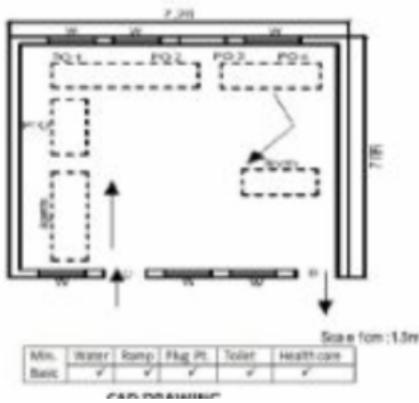

Google Map View

Polling Station Building Front View

Polling Station Front View

Cad View

Key MAP View

1 பெயர் : வசந்தி கணவர் பெயர் : வேலப்பன் வீட்டு எண் : 1 வயது : 60 பாலினம் : பெண் Photo is available	SOO1159821	2 பெயர் : கீதா கணவர் பெயர் : பிரதீப் குமார் வீட்டு எண் : 1 வயது : 48 பாலினம் : பெண் Photo is available	SOO1357268	3 பெயர் : மிதுன் குமார் தாயின் பெயர் : கீதா வீட்டு எண் : 1 வயது : 28 பாலினம் : ஆண் Photo is available	SOO1989268
4 பெயர் : பொன்னம்மாள் கணவர் பெயர் : திருமால் வீட்டு எண் : 1-1 வயது : 50 பாலினம் : பெண் Photo is available	FMG2111821	5 பெயர் : கிருஷ்ணகுமார் தந்தை பெயர் : வசந்தகுமார் வீட்டு எண் : 1-1-74 வயது : 35 பாலினம் : ஆண் Photo is available	SOO1611326	6 பெயர் : ஆறுமுகம் இதரர் பெயர் : முனியம்மாள் வீட்டு எண் : 1-1A வயது : 55 பாலினம் : ஆண் Photo is available	FMG3318706
7 பெயர் : மஞ்சளா தேவி தந்தை பெயர் : ஆறுமுகம் வீட்டு எண் : 1-1A வயது : 31 பாலினம் : பெண் Photo is available	SOO1492933	8 பெயர் : முத்துமணி தந்தை பெயர் : ஆறுமுகம் வீட்டு எண் : 1-1A வயது : 27 பாலினம் : ஆண் Photo is available	SOO2050862	9 பெயர் : நாராயணன் தந்தை பெயர் : சண்முகம் வீட்டு எண் : 1-1G1 வயது : 60 பாலினம் : ஆண் Photo is available	FMG4056545
10 பெயர் : ஜெகதீசன் தந்தை பெயர் : பாலையா வீட்டு எண் : 1-2 வயது : 71 பாலினம் : ஆண் Photo is available	FMG1076116	11 பெயர் : மகேஷ்வரி கணவர் பெயர் : மரியஜெகதீசன் வீட்டு எண் : 1-2 வயது : 64 பாலினம் : பெண் Photo is available	FMG1076405	12 பெயர் : கிருபாகிறிஸ்டாஸ்லின் கணவர் பெயர் : ஸ்டாலின் வீட்டு எண் : 1/2-5 வயது : 42 பாலினம் : பெண் Photo is available	SOO0097246
13 பெயர் : இவாஞ்சலின் ஷேரன் ஸ் தந்தை பெயர் : ஸ்டாலின் வீட்டு எண் : 1/2-5 வயது : 19 பாலினம் : பெண் Photo is available	SOO3357902	14 பெயர் : மோகன்தாஸ் தந்தை பெயர் : தேவதாசன் வீட்டு எண் : 1-2A வயது : 54 பாலினம் : ஆண் Photo is available	SOO0096693	15 பெயர் : அம்சா கணவர் பெயர் : மோகன்தாஸ் வீட்டு எண் : 1-2A வயது : 44 பாலினம் : பெண் Photo is available	FMG3489978
16 பெயர் : ஜைனி தந்தை பெயர் : மோகன்தாஸ் வீட்டு எண் : 1/2ஏ வயது : 20 பாலினம் : பெண் Photo is available	SOO3332392	17 பெயர் : ஆஸ்மி மோ தந்தை பெயர் : மோகன்தாஸ் வீட்டு எண் : 1-2/A வயது : 22 பாலினம் : பெண் Photo is available	SOO3320199	18 பெயர் : அழகுசுலசேகரப்பெருமாள் தந்தை பெயர் : கந்தசாமி வீட்டு எண் : 1-3 வயது : 68 பாலினம் : ஆண் Photo is available	SOO2815959
19 பெயர் : சுந்தரபாய் கணவர் பெயர் : அழகுசுலசேகரப்பெருமாள் வீட்டு எண் : 1-3 வயது : 65 பாலினம் : பெண் Photo is available	SOO2815967	20 பெயர் : பொன்சஞ்சய் தந்தை பெயர் : பெருமாள் வீட்டு எண் : 1-3 வயது : 41 பாலினம் : ஆண் Photo is available	FMG1172352	21 பெயர் : பொன்சக்கரவரத்தி தந்தை பெயர் : பெருமாள் வீட்டு எண் : 1-3 வயது : 40 பாலினம் : ஆண் Photo is available	FMG2113140
22 பெயர் : சனிதா இதரர் பெயர் : புகழ்மணி வீட்டு எண் : 1-5 வயது : 52 பாலினம் : பெண் Photo is available	SOO2815975	23 பெயர் : முருகேசன் தந்தை பெயர் : சங்கரலிங்கம் வீட்டு எண் : 1-5 வயது : 48 பாலினம் : ஆண் Photo is available	FMG1075910	24 பெயர் : சதீஷ்குமார் தந்தை பெயர் : புகழ்மணி வீட்டு எண் : 1-5 வயது : 42 பாலினம் : ஆண் Photo is available	FMG3317104
25 பெயர் : மார்த்தாண்ட சேகர் தந்தை பெயர் : புகழ்மணி வீட்டு எண் : 1-5 வயது : 40 பாலினம் : ஆண் Photo is available	FMG3317096	26 பெயர் : அனுஷ் ராஜா தந்தை பெயர் : கமலேஸ்வரன் வீட்டு எண் : 1-5B வயது : 37 பாலினம் : ஆண் Photo is available	SOO1159151	27 பெயர் : சிவலிங்கம் தந்தை பெயர் : பாலையா வீட்டு எண் : 1-6 வயது : 81 பாலினம் : ஆண் Photo is available	SOO2932259
28 பெயர் : சீதாபாய் கணவர் பெயர் : பாஸ்கரன் வீட்டு எண் : 1-6 வயது : 67 பாலினம் : பெண் Photo is available	FMG3318722	29 பெயர் : முருகேசன் தந்தை பெயர் : பாலகிருஷ்ணன் வீட்டு எண் : 1-6 வயது : 66 பாலினம் : ஆண் Photo is available	FMG1075670	30 பெயர் : மணிகண்டன் தந்தை பெயர் : சிவலிங்கம் வீட்டு எண் : 1-6 வயது : 53 பாலினம் : ஆண் Photo is available	SOO0097212