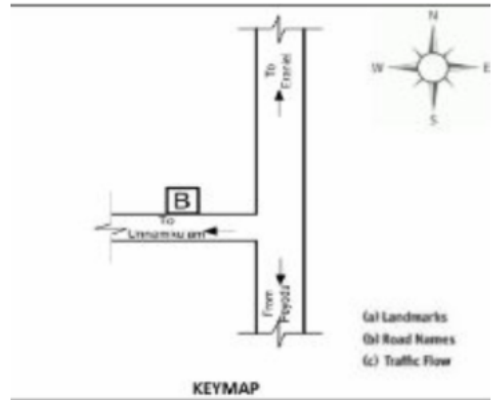

Cad View

Key MAP View