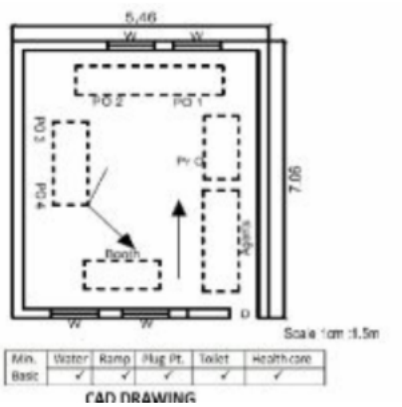

Google Map View

Polling Station Building Front View

Polling Station Front View

Cad View

Key MAP View

1 பெயர் : விஜயலெட்சுமி கணவர் பெயர் : செந்திவேல் வீட்டு எண் : 1-13 வயது : 47 பாலினம் : பெண்	SOO2933943 Photo is available	2 பெயர் : அன்னக்கிளி கணவர் பெயர் : நாகப்பன் வீட்டு எண் : 1-20 வயது : 79 பாலினம் : பெண்	FMG2112522 Photo is available	3 பெயர் : வேல்முருகன் தந்தை பெயர் : நாகப்பன் வீட்டு எண் : 1-20 வயது : 60 பாலினம் : ஆண்	FMG3318003 Photo is available
4 பெயர் : மனோரதி கணவர் பெயர் : சுனில் வீட்டு எண் : அலாரீவிவாஈ வயது : 27 பாலினம் : பெண்	SOO3141132 Photo is available	5 பெயர் : கஸ்தூரி கணவர் பெயர் : விஜய குமார் வீட்டு எண் : 1-62 வயது : 51 பாலினம் : பெண்	SOO1360650 Photo is available	6 பெயர் : சங்கர் தந்தை பெயர் : விஜய குமார் வீட்டு எண் : 1-62 வயது : 33 பாலினம் : ஆண்	SOO1360668 Photo is available
7 பெயர் : அனுஷா தந்தை பெயர் : விஜய குமார் வீட்டு எண் : 1-62 வயது : 28 பாலினம் : பெண்	SOO1989276 Photo is available	8 பெயர் : அனிஷா கணவர் பெயர் : செல்வன் வீட்டு எண் : 1 65 வயது : 32 பாலினம் : பெண்	SOO2955318 Photo is available	9 பெயர் : சௌமியா கணவர் பெயர் : சங்கர் ராஜ் வீட்டு எண் : 1-128 வயது : 31 பாலினம் : பெண்	SOO3012796 Photo is available
10 பெயர் : பகவதி கணவர் பெயர் : சுரேஷ்குமார் வீட்டு எண் : 1-143-18 வயது : 44 பாலினம் : பெண்	SOO1360890 Photo is available	11 பெயர் : ஜுவகர் தந்தை பெயர் : வேலாயுதன் வீட்டு எண் : 1-143-23 வயது : 42 பாலினம் : ஆண்	SOO1360510 Photo is available	12 பெயர் : பார்வதி கணவர் பெயர் : முத்தையன் வீட்டு எண் : 1-143-72 வயது : 58 பாலினம் : பெண்	SOO1360536 Photo is available
13 பெயர் : இளஞ்செழியன் இதரர் பெயர் : மைத்தனார் வீட்டு எண் : 1/143/85 வயது : 41 பாலினம் : ஆண்	SOO3183647 Photo is available	14 பெயர் : ஆஷா ராம லெட்சுமி கணவர் பெயர் : மாடசாமி வீட்டு எண் : 1-146 வயது : 42 பாலினம் : பெண்	SOO1158807 Photo is available	15 பெயர் : சித்ரா கணவர் பெயர் : ராஜேஷ் வீட்டு எண் : 1-151 வயது : 42 பாலினம் : பெண்	SOO1493345 Photo is available
16 பெயர் : ஷிஜா தந்தை பெயர் : வினசென்ட் வீட்டு எண் : 1-152-2 வயது : 36 பாலினம் : ஆண்	SOO2932572 Photo is available	17 பெயர் : வனதா கணவர் பெயர் : ஜீனோ வீட்டு எண் : 1-153 வயது : 53 பாலினம் : பெண்	SOO1611771 Photo is available	18 பெயர் : ரோகிணி தந்தை பெயர் : ஜெயசந்திரன் வீட்டு எண் : 1-158-1 வயது : 27 பாலினம் : பெண்	SOO2050961 Photo is available
19 பெயர் : மனோகரி கணவர் பெயர் : வினேஷ் வீட்டு எண் : 1-170-1 வயது : 37 பாலினம் : பெண்	SOO1360759 Photo is available	20 பெயர் : தங்கப்பன் தந்தை பெயர் : சாமி வீட்டு எண் : 1-170-12 வயது : 73 பாலினம் : ஆண்	SOO1360882 Photo is available	21 பெயர் : சகாய சபிதா கணவர் பெயர் : சக்தி ராஜன் வீட்டு எண் : 1-177 வயது : 42 பாலினம் : பெண்	SOO1360973 Photo is available
22 பெயர் : சதீஷ் தந்தை பெயர் : சக்தி ராஜன் வீட்டு எண் : 1-177 வயது : 22 பாலினம் : ஆண்	SOO3149705 Photo is available	23 பெயர் : மாடசாமி தந்தை பெயர் : கும்புலிங்கஆசாரி வீட்டு எண் : 2-1 வயது : 78 பாலினம் : ஆண்	SOO2817872 Photo is available	24 பெயர் : வல்சலா கணவர் பெயர் : மாடசாமி வீட்டு எண் : 2-1 வயது : 72 பாலினம் : பெண்	FMG3610482 Photo is available
25 பெயர் : வேலம்மாள் கணவர் பெயர் : அப்புக்குட்டன் வீட்டு எண் : 2-1 வயது : 55 பாலினம் : பெண்	SOO0096909 Photo is available	26 பெயர் : அருண் குமார் தந்தை பெயர் : அப்புக்குட்டன் வீட்டு எண் : 2-1 வயது : 36 பாலினம் : ஆண்	SOO1159805 Photo is available	27 பெயர் : விஷ்ணு தந்தை பெயர் : அப்புக்குட்டன் வீட்டு எண் : 2/1/1 வயது : 30 பாலினம் : ஆண்	SOO2150498 Photo is available
28 பெயர் : அஜிதா கணவர் பெயர் : ஸ்ரீகண்டன் வீட்டு எண் : 2-1-65 வயது : 36 பாலினம் : பெண்	SOO1159441 Photo is available	29 பெயர் : நாராயணன் தந்தை பெயர் : பிச்சக்கண்ணுஆசாரி வீட்டு எண் : 2-2 வயது : 77 பாலினம் : ஆண்	SOO0096933 Photo is available	30 பெயர் : மணிகண்டன் தந்தை பெயர் : நாராயணன் வீட்டு எண் : 2-2 வயது : 62 பாலினம் : ஆண்	SOO2817880 Photo is available