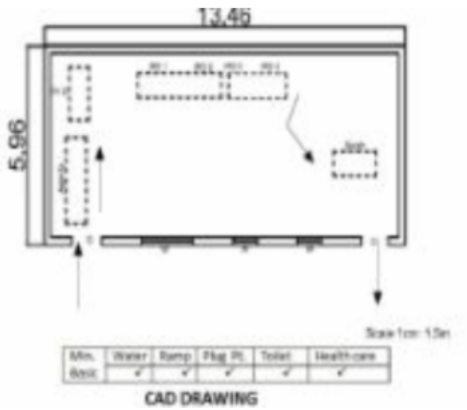

Cad View

Key MAP View