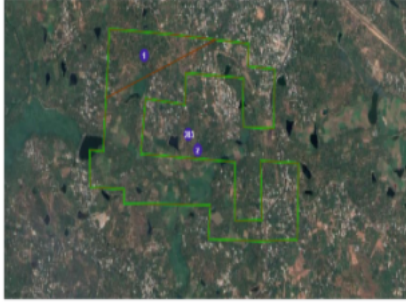

Nazri Naksha