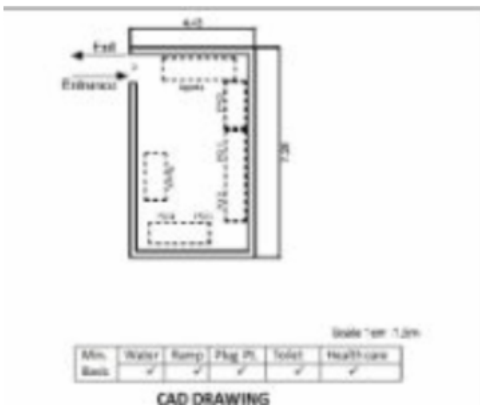

Google Map View

Polling Station Building Front View

Polling Station Front View

Cad View

Key MAP View

1 பெயர் : சதீஸ் குமார் தந்தை பெயர்: ஜீவ ரெத்தின மணி வீட்டு எண் : 1-4 வயது : 32 பாலினம் : ஆண்	SOO1373802 Photo is available	2 பெயர் : மணிகண்டன் தந்தை பெயர்: முருகன் வீட்டு எண் : 4-9 வயது : 30 பாலினம் : ஆண்	SOO1613819 Photo is available	3 பெயர் : சுதாகர் தந்தை பெயர்: திருநீலகண்டன் வீட்டு எண் : 4-58A வயது : 33 பாலினம் : ஆண்	SOO1373521 Photo is available
4 பெயர் : மரியபாக்கியம் கணவர் பெயர்: ஞானக்கன் வீட்டு எண் : 4-67A-2 வயது : 82 பாலினம் : பெண்	SOO2580561 Photo is available	5 பெயர் : பெர்லின் ஜோஸ் தந்தை பெயர்: ஐசக் செளந்தர் ராஜ் வீட்டு எண் : 4-82 வயது : 34 பாலினம் : ஆண்	SOO1613827 Photo is available	6 பெயர் : சிபிலின் ஜோஸ் தந்தை பெயர்: ஐசக் சவுந்தர் ராஜ் வீட்டு எண் : 4-82 வயது : 31 பாலினம் : ஆண்	SOO1613835 Photo is available
7 பெயர் : மு.அபினைஷ் தந்தை பெயர்: முருகேசன் வீட்டு எண் : 4/95 வயது : 26 பாலினம் : ஆண்	SOO2197119 Photo is available	8 பெயர் : கேதரின் தாயின் பெயர்: மரியநேசம் வீட்டு எண் : 4-118 வயது : 49 பாலினம் : பெண்	SOO1907419 Photo is available	9 பெயர் : கலா தந்தை பெயர்: சிவ ராமலிங்கம் வீட்டு எண் : 5-1டி வயது : 31 பாலினம் : பெண்	RRJ1805795 Photo is available
10 பெயர் : சஞ்சய் குமார் தந்தை பெயர்: செல்வகுமார் வீட்டு எண் : 5-2 வயது : 21 பாலினம் : ஆண்	SOO3362407 Photo is available	11 பெயர் : எட்வின் ஷாஜி தந்தை பெயர்: ஏசுதாசன் வீட்டு எண் : 5-5இ1 வயது : 46 பாலினம் : ஆண்	SOO2213130 Photo is available	12 பெயர் : மைக்கேல் ஜெனி கணவர் பெயர்: எட்வின் ஷாஜி வீட்டு எண் : 5-5இ1 வயது : 41 பாலினம் : பெண்	SOO2213148 Photo is available
#2 13 பெயர் : ஏசுதாஸ் தேவராஜ் தந்தை பெயர்: தேவா ராஜ் வீட்டு எண் : 5-6க்யூ வயது : 24 பாலினம் : ஆண்	SOO2978690 Photo is available	14 பெயர் : ஜெகதீஷன் தந்தை பெயர்: இராம கிருஷ்ணன் வீட்டு எண் : 5-7-1 வயது : 40 பாலினம் : ஆண்	SOO1233527 Photo is available	15 பெயர் : சுபாஷ் தந்தை பெயர்: இராம கிருஷ்ணன் வீட்டு எண் : 5-7-1 வயது : 38 பாலினம் : ஆண்	SOO1233550 Photo is available
16 பெயர் : ஷீபா கணவர் பெயர்: சுபாஷ் வீட்டு எண் : 5-7-3-6சி3 வயது : 33 பாலினம் : பெண்	SOO3133808 Photo is available	17 பெயர் : பபிபா தந்தை பெயர்: பிரைட்மனோகரதாஸ் வீட்டு எண் : 5-11A வயது : 30 பாலினம் : பெண்	SOO1677764 Photo is available	18 பெயர் : மோகன் தந்தை பெயர்: உலகாந்தபெருமாள் வீட்டு எண் : 5-15A வயது : 52 பாலினம் : ஆண்	SOO0305193 Photo is available
19 பெயர் : ஐயப்பன் தந்தை பெயர்: உலகாந்தபெருமாள் வீட்டு எண் : 5-15A வயது : 48 பாலினம் : ஆண்	FMG1978550 Photo is available	20 பெயர் : மணிகண்டன் தந்தை பெயர்: உலகாந்தபெருமாள் வீட்டு எண் : 5-15A வயது : 45 பாலினம் : ஆண்	SOO0100669 Photo is available	21 பெயர் : ஆதிலிங்கம் தந்தை பெயர்: உலகாந்தபெருமாள் வீட்டு எண் : 5-15A வயது : 41 பாலினம் : ஆண்	SOO0100651 Photo is available
22 பெயர் : ராதா கணவர் பெயர்: மணிகண்டன் வீட்டு எண் : 5-15A வயது : 40 பாலினம் : பெண்	SOO0100677 Photo is available	23 பெயர் : நந்தினி ஐ தந்தை பெயர்: ஐயப்பன் வீட்டு எண் : 5-24 வயது : 21 பாலினம் : பெண்	SOO3287539 Photo is available	24 பெயர் : அபிஷ் தந்தை பெயர்: மனோகரன் வீட்டு எண் : 5-32 வயது : 27 பாலினம் : ஆண்	SOO3266285 Photo is available
25 பெயர் : ராஜேந்திர பிரசாத் தந்தை பெயர்: சம்முகம் வீட்டு எண் : 5-40 வயது : 38 பாலினம் : ஆண்	SOO0313783 Photo is available	26 பெயர் : ஜெயராம் தந்தை பெயர்: சண்முகம் வீட்டு எண் : 5-40 வயது : 37 பாலினம் : ஆண்	SOO0313791 Photo is available	27 பெயர் : ராஜ் விங்கேஸ்வரன் தந்தை பெயர்: சண்முகம் வீட்டு எண் : 5-40 வயது : 32 பாலினம் : ஆண்	SOO1373505 Photo is available
28 பெயர் : கிருஷ்ணகுமார் செல்வன் தந்தை பெயர்: சுப்பிரமணியன் வீட்டு எண் : 5-48 வயது : 44 பாலினம் : ஆண்	FMG1978584 Photo is available	29 பெயர் : பால் துரை தந்தை பெயர்: தர்ம பிச்சை வீட்டு எண் : 5-48 வயது : 36 பாலினம் : ஆண்	SOO1373711 Photo is available	30 பெயர் : பிரபின் தாயின் பெயர்: சாந்தி வீட்டு எண் : 5-48A வயது : 33 பாலினம் : ஆண்	SOO1860634 Photo is available