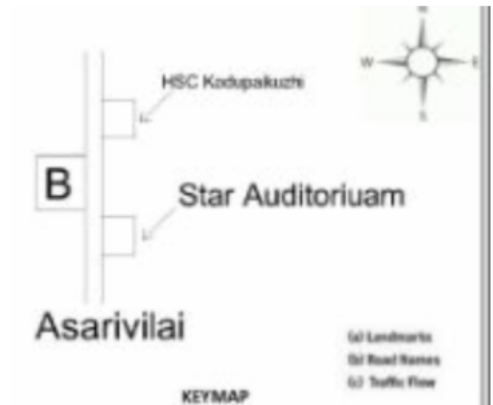

Google Map View

Polling Station Building Front View

Polling Station Front View

Cad View

Key MAP View

1 பெயர் : சதீஸ் குமார் தந்தை பெயர்: ஜீவ ரெத்தின மணி வீட்டு எண் : 1-4 வயது : 32 பாலினம் : ஆண்	SOO1373802 Photo is available	2 பெயர் : மணிகண்டன் தந்தை பெயர்: முருகன் வீட்டு எண் : 4-9 வயது : 30 பாலினம் : ஆண்	SOO1613819 Photo is available	3 பெயர் : சுதாகர் தந்தை பெயர்: திருநீலகண்டன் வீட்டு எண் : 4-58A வயது : 33 பாலினம் : ஆண்	SOO1373521 Photo is available
4 பெயர் : மரியபாக்கியம் கணவர் பெயர்: ஞானக்கன் வீட்டு எண் : 4-67A-2 வயது : 82 பாலினம் : பெண்	SOO2580561 Photo is available	5 பெயர் : பெர்லின் ஜோஸ் தந்தை பெயர்: ஐசக் செளந்தர் ராஜ் வீட்டு எண் : 4-82 வயது : 34 பாலினம் : ஆண்	SOO1613827 Photo is available	6 பெயர் : சிபிலின் ஜோஸ் தந்தை பெயர்: ஐசக் சவுந்தர் ராஜ் வீட்டு எண் : 4-82 வயது : 31 பாலினம் : ஆண்	SOO1613835 Photo is available
7 பெயர் : மு.அபினைஷ் தந்தை பெயர்: முருகேசன் வீட்டு எண் : 4/95 வயது : 26 பாலினம் : ஆண்	SOO2197119 Photo is available	8 பெயர் : கேதரின் தாயின் பெயர்: மரியநேசம் வீட்டு எண் : 4-118 வயது : 49 பாலினம் : பெண்	SOO1907419 Photo is available	9 பெயர் : கலா தந்தை பெயர்: சிவ ராமலிங்கம் வீட்டு எண் : 5-1டி வயது : 31 பாலினம் : பெண்	RRJ1805795 Photo is available
10 பெயர் : சஞ்சய் குமார் தந்தை பெயர்: செல்வகுமார் வீட்டு எண் : 5-2 வயது : 21 பாலினம் : ஆண்	SOO3362407 Photo is available	11 பெயர் : எட்வின் ஷாஜி தந்தை பெயர்: ஏசுதாசன் வீட்டு எண் : 5-5இ1 வயது : 46 பாலினம் : ஆண்	SOO2213130 Photo is available	12 பெயர் : மைக்கேல் ஜெனி கணவர் பெயர்: எட்வின் ஷாஜி வீட்டு எண் : 5-5இ1 வயது : 41 பாலினம் : பெண்	SOO2213148 Photo is available
#2 13 பெயர் : ஏசுதாஸ் தேவராஜ் தந்தை பெயர்: தேவா ராஜ் வீட்டு எண் : 5-6க்யூ வயது : 24 பாலினம் : ஆண்	SOO2978690 Photo is available	14 பெயர் : ஜெகதீஷன் தந்தை பெயர்: இராம கிருஷ்ணன் வீட்டு எண் : 5-7-1 வயது : 40 பாலினம் : ஆண்	SOO1233527 Photo is available	15 பெயர் : சுபாஷ் தந்தை பெயர்: இராம கிருஷ்ணன் வீட்டு எண் : 5-7-1 வயது : 38 பாலினம் : ஆண்	SOO1233550 Photo is available
16 பெயர் : ஷீபா கணவர் பெயர்: சுபாஷ் வீட்டு எண் : 5-7-3-6சி3 வயது : 33 பாலினம் : பெண்	SOO3133808 Photo is available	17 பெயர் : பபிபா தந்தை பெயர்: பிரைட்மனோகரதாஸ் வீட்டு எண் : 5-11A வயது : 30 பாலினம் : பெண்	SOO1677764 Photo is available	18 பெயர் : மோகன் தந்தை பெயர்: உலகாந்தபெருமாள் வீட்டு எண் : 5-15A வயது : 52 பாலினம் : ஆண்	SOO0305193 Photo is available
19 பெயர் : ஐயப்பன் தந்தை பெயர்: உலகாந்தபெருமாள் வீட்டு எண் : 5-15A வயது : 48 பாலினம் : ஆண்	FMG1978550 Photo is available	20 பெயர் : மணிகண்டன் தந்தை பெயர்: உலகாந்தபெருமாள் வீட்டு எண் : 5-15A வயது : 45 பாலினம் : ஆண்	SOO0100669 Photo is available	21 பெயர் : ஆதிலிங்கம் தந்தை பெயர்: உலகாந்தபெருமாள் வீட்டு எண் : 5-15A வயது : 41 பாலினம் : ஆண்	SOO0100651 Photo is available
22 பெயர் : ராதா கணவர் பெயர்: மணிகண்டன் வீட்டு எண் : 5-15A வயது : 40 பாலினம் : பெண்	SOO0100677 Photo is available	23 பெயர் : நந்தினி ஐ தந்தை பெயர்: ஐயப்பன் வீட்டு எண் : 5-24 வயது : 21 பாலினம் : பெண்	SOO3287539 Photo is available	24 பெயர் : அபிஷ் தந்தை பெயர்: மனோகரன் வீட்டு எண் : 5-32 வயது : 27 பாலினம் : ஆண்	SOO3266285 Photo is available
25 பெயர் : ராஜேந்திர பிரசாத் தந்தை பெயர்: சம்முகம் வீட்டு எண் : 5-40 வயது : 38 பாலினம் : ஆண்	SOO0313783 Photo is available	26 பெயர் : ஜெயராம் தந்தை பெயர்: சண்முகம் வீட்டு எண் : 5-40 வயது : 37 பாலினம் : ஆண்	SOO0313791 Photo is available	27 பெயர் : ராஜ் விங்கேஸ்வரன் தந்தை பெயர்: சண்முகம் வீட்டு எண் : 5-40 வயது : 32 பாலினம் : ஆண்	SOO1373505 Photo is available
28 பெயர் : கிருஷ்ணகுமார் செல்வன் தந்தை பெயர்: சுப்பிரமணியன் வீட்டு எண் : 5-48 வயது : 44 பாலினம் : ஆண்	FMG1978584 Photo is available	29 பெயர் : பால் துரை தந்தை பெயர்: தர்ம பிச்சை வீட்டு எண் : 5-48 வயது : 36 பாலினம் : ஆண்	SOO1373711 Photo is available	30 பெயர் : பிரபின் தாயின் பெயர்: சாந்தி வீட்டு எண் : 5-48A வயது : 33 பாலினம் : ஆண்	SOO1860634 Photo is available