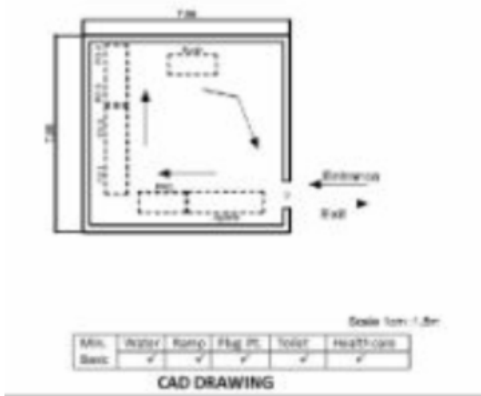

Google Map View

Polling Station Building Front View

Polling Station Front View

Cad View

Key MAP View

1 பெயர் : கிரிஜா - தந்தை பெயர்: சுப்பிரமணியன் - வீட்டு எண் : 5-6B3 வயது : 32 பாலினம் : பெண்	SOO1373877 Photo is available	2 பெயர் : அஜித் குமார் தந்தை பெயர்: சுப்பிரமணியன் வீட்டு எண் : 5-6B-3 வயது : 27 பாலினம் : ஆண்	SOO2010155 Photo is available	3 பெயர் : பிரபின் தந்தை பெயர்: ஜஸ்டின் பாபு வீட்டு எண் : 5-9-2 வயது : 31 பாலினம் : ஆண்	SOO1495274 Photo is available
4 பெயர் : ஆர்தர் சேம் தந்தை பெயர்: ஜஸ்டின் பாபு வீட்டு எண் : 5-9-2 வயது : 26 பாலினம் : ஆண்	SOO2093086 Photo is available	# 5 பெயர் : ஜான் ஜெ தந்தை பெயர்: ஜெயதாஸ் வீட்டு எண் : 5-9/2பி வயது : 66 பாலினம் : ஆண்	SOO3153699 Photo is available	# 6 பெயர் : பொ ஹஷீலா ஜான் கணவர் பெயர்: ஜான் வீட்டு எண் : 9/2பி,அன்பிதா காட்டேஜ் வயது : 65 பாலினம் : பெண்	SOO3184611 Photo is available
7 பெயர் : அருள் ஜோதி தந்தை பெயர்: ஜெயகுமார் வீட்டு எண் : 5-11A வயது : 28 பாலினம் : பெண்	SOO1907526 Photo is available	8 பெயர் : அமுதா கணவர் பெயர்: சந்திரன் வீட்டு எண் : 5-17 வயது : 48 பாலினம் : பெண்	SOO1374172 Photo is available	9 பெயர் : ஜெனிலா தந்தை பெயர்: நெல்சன் ஆல்பர்ட் ஓயிட் ராஜ் வீட்டு எண் : 5-23 வயது : 28 பாலினம் : பெண்	SOO1907575 Photo is available
10 பெயர் : ஜெயசித்ரா தந்தை பெயர்: சண்முகம் வீட்டு எண் : 5-40 வயது : 32 பாலினம் : பெண்	SOO1374040 Photo is available	11 பெயர் : லில்லி புஷ்பம் கணவர் பெயர்: சுந்தரராஜ் வீட்டு எண் : 5-66A வயது : 60 பாலினம் : பெண்	SOO1373943 Photo is available	12 பெயர் : சுந்தரராஜ் தந்தை பெயர்: செல்வநாயகம் வீட்டு எண் : 5/66 ஏ வயது : 60 பாலினம் : ஆண்	SOO1374008 Photo is available
13 பெயர் : வினிஷா ரா தந்தை பெயர்: ராஜன் பா வீட்டு எண் : 5-66ஏ3 வயது : 21 பாலினம் : பெண்	SOO3221371 Photo is available	14 பெயர் : அனுஷா தந்தை பெயர்: ராஜன் வீட்டு எண் : 5-66ஏ-3 வயது : 22 பாலினம் : பெண்	SOO3074598 Photo is available	15 பெயர் : பிரவின் தந்தை பெயர்: செல்வகுமார் வீட்டு எண் : 5-68 வயது : 25 பாலினம் : ஆண்	SOO2194934 Photo is available
16 பெயர் : கெர்சோம்ஜெனின்பென்னி தந்தை பெயர்: ஜெபமணி வீட்டு எண் : 5-83 வயது : 51 பாலினம் : ஆண்	SOO2582286 Photo is available	17 பெயர் : ஆன்சி தாயின் பெயர்: சுகந்தி அம்மாள் வீட்டு எண் : 5-90 வயது : 26 பாலினம் : பெண்	SOO2093227 Photo is available	18 பெயர் : பிராங்கிளின் வினு தந்தை பெயர்: நிக்சன் ராஜ் வீட்டு எண் : 5-129 வயது : 24 பாலினம் : ஆண்	SOO3072998 Photo is available
19 பெயர் : ஜெவிஸ்பெர்சோன் தந்தை பெயர்: ஜேன்லின்செல்வின் வீட்டு எண் : 5-129(2) வயது : 25 பாலினம் : ஆண்	SOO2194926 Photo is available	20 பெயர் : கமல பாய் கணவர் பெயர்: நிக்சன் ராஜ் வீட்டு எண் : 5-129-3 வயது : 52 பாலினம் : பெண்	SOO3074317 Photo is available	21 பெயர் : ரா பவித்ரா தந்தை பெயர்: ராஜகோபால் வீட்டு எண் : 5-157 வயது : 21 பாலினம் : பெண்	SOO3222114 Photo is available
22 பெயர் : ராஜேஷ்குமார் தந்தை பெயர்: ராஜகோபால் வீட்டு எண் : 5 157ஏ வயது : 25 பாலினம் : ஆண்	SOO3015823 Photo is available	23 பெயர் : அபிநேஷ் ரா தந்தை பெயர்: ராஜகோபால் வீட்டு எண் : 5 157ஏ வயது : 22 பாலினம் : ஆண்	SOO3015906 Photo is available	# 24 பெயர் : பிரதீப் தந்தை பெயர்: சிவா தானு லிங்கம் வீட்டு எண் : 13/75/3 வயது : 28 பாலினம் : ஆண்	SOO1954692 Photo is available
25 பெயர் : மா செல்வின் தந்தை பெயர்: மாசில்லாமணி வீட்டு எண் : 5-193/2 வயது : 52 பாலினம் : ஆண்	SOO0101600 Photo is available	26 பெயர் : ம கிறிஸ்டல் டோரா கணவர் பெயர்: மா செல்வின் வீட்டு எண் : 5-193/2 வயது : 46 பாலினம் : பெண்	SOO0101618 Photo is available	27 பெயர் : ரஞ்சினி செ தந்தை பெயர்: மா செல்வின் வீட்டு எண் : 5-193/2 வயது : 20 பாலினம் : பெண்	SOO3344017 Photo is available
28 பெயர் : ஆகாஷ் தந்தை பெயர்: சந்தானம் வீட்டு எண் : 7 5 வயது : 26 பாலினம் : ஆண்	SOO3016037 Photo is available	29 பெயர் : ஜெய் அமர் தந்தை பெயர்: விவேகானந்தன் வீட்டு எண் : 7 5 வயது : 25 பாலினம் : ஆண்	SOO3015526 Photo is available	30 பெயர் : சிவதீஸ் தந்தை பெயர்: சுயம்பு வீட்டு எண் : 7-5-5-8-5 வயது : 30 பாலினம் : ஆண்	SOO1614213 Photo is available