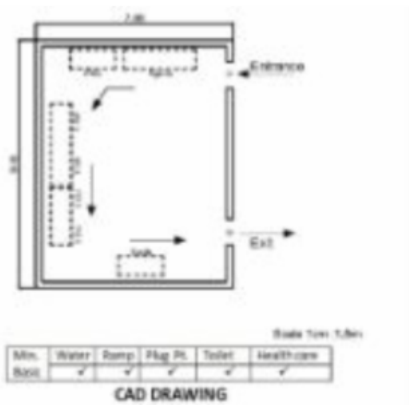

Google Map View

Polling Station Building Front View

Polling Station Front View

Cad View

Key MAP View

1	SOO2841179	பெயர் : விஜயா கணவர் பெயர்: மணிகண்ட பிரபு வீட்டு எண் : 1-5 வயது : 28 பாலினம் : பெண்	Photo is available	2	SOO2109221	பெயர் : ஸ்டேபி மோநிகா தந்தை பெயர்: மைக்கேல் ஸ்டீபன் வீட்டு எண் : 3-5A வயது : 28 பாலினம் : பெண்	Photo is available	3	SOO2109189	பெயர் : ஸ்டெனி மை ஸ்டெனி தந்தை பெயர்: மைக்கேல் ஸ்டீபன் வீட்டு எண் : 3-5ஏ வயது : 25 பாலினம் : பெண்	Photo is available
4	FMG1978543	பெயர் : மைக்கேல்ஸ்ஐபன் தந்தை பெயர்: வறுவேல் வீட்டு எண் : 3-6 வயது : 56 பாலினம் : ஆண்	Photo is available	5	FMG1975903	பெயர் : ஞானபுஷ்பம் கணவர் பெயர்: மைக்கேல்ஸ்ஐபன் வீட்டு எண் : 3-6 வயது : 49 பாலினம் : பெண்	Photo is available	6	SOO2584597	பெயர் : முருகேசன் தந்தை பெயர்: முத்தையா வீட்டு எண் : 3-15A வயது : 69 பாலினம் : ஆண்	Photo is available
7	SOO2839918	பெயர் : பவிஷா தந்தை பெயர்: பொன்னப்பன் வீட்டு எண் : 3-70 வயது : 26 பாலினம் : பெண்	Photo is available	8	SOO2584605	பெயர் : தங்கவேல்நாடார் தந்தை பெயர்: அருமைநாயகம் வீட்டு எண் : 4-1 வயது : 69 பாலினம் : ஆண்	Photo is available	9	SOO2584613	பெயர் : லீலா கணவர் பெயர்: தங்கவேல் வீட்டு எண் : 4-1 வயது : 59 பாலினம் : பெண்	Photo is available
10	SOO0102061	பெயர் : சுபின் தந்தை பெயர்: தங்கவேல் வீட்டு எண் : 4-1 வயது : 36 பாலினம் : ஆண்	Photo is available	11	SOO1233683	பெயர் : விஜின் தந்தை பெயர்: தங்கவேல் வீட்டு எண் : 4-1-2B வயது : 33 பாலினம் : ஆண்	Photo is available	12	SOO2584621	பெயர் : முத்துநாடார் தந்தை பெயர்: அருமைநாயகம் வீட்டு எண் : 4-2 வயது : 67 பாலினம் : ஆண்	Photo is available
13	SOO2584639	பெயர் : செல்வி கணவர் பெயர்: முத்துநாடார் வீட்டு எண் : 4-2 வயது : 56 பாலினம் : பெண்	Photo is available	14	SOO1233766	பெயர் : மூலிஸ் தந்தை பெயர்: முத்துநாடார் வீட்டு எண் : 4-2 வயது : 36 பாலினம் : ஆண்	Photo is available	15	SOO1233774	பெயர் : சுகன்யா தந்தை பெயர்: முத்துநாடார் வீட்டு எண் : 4-2 வயது : 33 பாலினம் : பெண்	Photo is available
16	SOO2109072	பெயர் : கலைச்செல்வி கணவர் பெயர்: நாகராஜன் வீட்டு எண் : 4-3-3 வயது : 44 பாலினம் : பெண்	Photo is available	17	FMG2090991	பெயர் : நாகராஜன் தந்தை பெயர்: சின்னமணி வீட்டு எண் : 4.3.3.1பி.3 வயது : 50 பாலினம் : ஆண்	Photo is available	18	SOO0102095	பெயர் : பிரபாவதி தந்தை பெயர்: தங்கப்பூ வீட்டு எண் : 4-3B வயது : 38 பாலினம் : பெண்	Photo is available
19	SOO0102087	பெயர் : அருள்சிவா தந்தை பெயர்: சிவசெல்லம் வீட்டு எண் : 4-3C வயது : 36 பாலினம் : ஆண்	Photo is available	20	FMG1033240	பெயர் : செல்வராஜ் தந்தை பெயர்: அருமைநாயகம் வீட்டு எண் : 4-4 வயது : 61 பாலினம் : ஆண்	Photo is available	21	SOO2584647	பெயர் : மதுரம் கணவர் பெயர்: செல்வராஜ் வீட்டு எண் : 4-4 வயது : 51 பாலினம் : பெண்	Photo is available
22	SOO0102103	பெயர் : செல்வன் தந்தை பெயர்: அலெக்சாண்டர் வீட்டு எண் : 4-4 வயது : 38 பாலினம் : ஆண்	Photo is available	23	SOO1692243	பெயர் : வின்ஸ் ராஜன் தந்தை பெயர்: செல்வராஜ் வீட்டு எண் : 4-4 வயது : 33 பாலினம் : ஆண்	Photo is available	24	SOO3223211	பெயர் : மகேஷ் செ தந்தை பெயர்: செல்வராஜ் அ வீட்டு எண் : 4-4 வயது : 27 பாலினம் : ஆண்	Photo is available
25	SOO1091362	பெயர் : செல்வி கணவர் பெயர்: அப்பாதுரை வீட்டு எண் : 4-5 வயது : 47 பாலினம் : பெண்	Photo is available	26	SOO0102194	பெயர் : செந்தில்குமார் தந்தை பெயர்: தங்கராஜ் வீட்டு எண் : 4-5C வயது : 45 பாலினம் : ஆண்	Photo is available	27	SOO2584654	பெயர் : சிவசெல்லம் தந்தை பெயர்: முத்துநாடார் வீட்டு எண் : 4-6 வயது : 71 பாலினம் : ஆண்	Photo is available
28	SOO2584662	பெயர் : மனோமணி கணவர் பெயர்: சிவசெல்லம் வீட்டு எண் : 4-6 வயது : 66 பாலினம் : பெண்	Photo is available	29	SOO2841328	பெயர் : ஹரிஹரன் தந்தை பெயர்: துரை வீட்டு எண் : 4-6பி-2 வயது : 26 பாலினம் : ஆண்	Photo is available	30	SOO0302976	பெயர் : செல்வன் தந்தை பெயர்: முத்துநாடார் வீட்டு எண் : 4-7 வயது : 61 பாலினம் : ஆண்	Photo is available