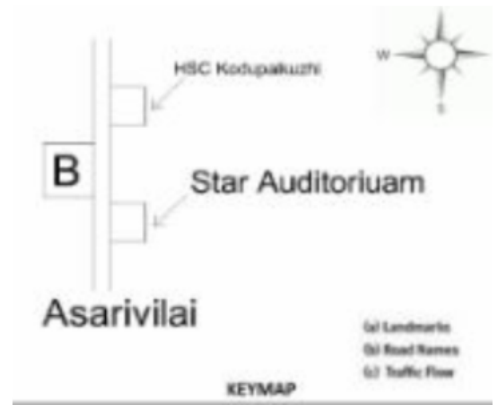

Google Map View

Polling Station Building Front View

Polling Station Front View

Cad View

Key MAP View

1	SOO2841179	பெயர் : விஜயா கணவர் பெயர்: மணிகண்ட பிரபு வீட்டு எண் : 1-5 வயது : 28 பாலினம் : பெண்	Photo is available	2	SOO2109221	பெயர் : ஸ்டேபி மோநிகா தந்தை பெயர்: மைக்கேல் ஸ்டீபன் வீட்டு எண் : 3-5A வயது : 28 பாலினம் : பெண்	Photo is available	3	SOO2109189	பெயர் : ஸ்டெனி மை ஸ்டெனி தந்தை பெயர்: மைக்கேல் ஸ்டீபன் வீட்டு எண் : 3-5ஏ வயது : 25 பாலினம் : பெண்	Photo is available
4	FMG1978543	பெயர் : மைக்கேல்ஸ்ஐபன் தந்தை பெயர்: வறுவேல் வீட்டு எண் : 3-6 வயது : 56 பாலினம் : ஆண்	Photo is available	5	FMG1975903	பெயர் : ஞானபுஷ்பம் கணவர் பெயர்: மைக்கேல்ஸ்ஐபன் வீட்டு எண் : 3-6 வயது : 49 பாலினம் : பெண்	Photo is available	6	SOO2584597	பெயர் : முருகேசன் தந்தை பெயர்: முத்தையா வீட்டு எண் : 3-15A வயது : 69 பாலினம் : ஆண்	Photo is available
7	SOO2839918	பெயர் : பவிஷா தந்தை பெயர்: பொன்னப்பன் வீட்டு எண் : 3-70 வயது : 26 பாலினம் : பெண்	Photo is available	8	SOO2584605	பெயர் : தங்கவேல்நாடார் தந்தை பெயர்: அருமைநாயகம் வீட்டு எண் : 4-1 வயது : 69 பாலினம் : ஆண்	Photo is available	9	SOO2584613	பெயர் : லீலா கணவர் பெயர்: தங்கவேல் வீட்டு எண் : 4-1 வயது : 59 பாலினம் : பெண்	Photo is available
10	SOO0102061	பெயர் : சுபின் தந்தை பெயர்: தங்கவேல் வீட்டு எண் : 4-1 வயது : 36 பாலினம் : ஆண்	Photo is available	11	SOO1233683	பெயர் : விஜின் தந்தை பெயர்: தங்கவேல் வீட்டு எண் : 4-1-2B வயது : 33 பாலினம் : ஆண்	Photo is available	12	SOO2584621	பெயர் : முத்துநாடார் தந்தை பெயர்: அருமைநாயகம் வீட்டு எண் : 4-2 வயது : 67 பாலினம் : ஆண்	Photo is available
13	SOO2584639	பெயர் : செல்வி கணவர் பெயர்: முத்துநாடார் வீட்டு எண் : 4-2 வயது : 56 பாலினம் : பெண்	Photo is available	14	SOO1233766	பெயர் : மூலிஸ் தந்தை பெயர்: முத்துநாடார் வீட்டு எண் : 4-2 வயது : 36 பாலினம் : ஆண்	Photo is available	15	SOO1233774	பெயர் : சுகன்யா தந்தை பெயர்: முத்துநாடார் வீட்டு எண் : 4-2 வயது : 33 பாலினம் : பெண்	Photo is available
16	SOO2109072	பெயர் : கலைச்செல்வி கணவர் பெயர்: நாகராஜன் வீட்டு எண் : 4-3-3 வயது : 44 பாலினம் : பெண்	Photo is available	17	FMG2090991	பெயர் : நாகராஜன் தந்தை பெயர்: சின்னமணி வீட்டு எண் : 4.3.3.1பி.3 வயது : 50 பாலினம் : ஆண்	Photo is available	18	SOO0102095	பெயர் : பிரபாவதி தந்தை பெயர்: தங்கப்பூ வீட்டு எண் : 4-3B வயது : 38 பாலினம் : பெண்	Photo is available
19	SOO0102087	பெயர் : அருள்சிவா தந்தை பெயர்: சிவசெல்லம் வீட்டு எண் : 4-3C வயது : 36 பாலினம் : ஆண்	Photo is available	20	FMG1033240	பெயர் : செல்வராஜ் தந்தை பெயர்: அருமைநாயகம் வீட்டு எண் : 4-4 வயது : 61 பாலினம் : ஆண்	Photo is available	21	SOO2584647	பெயர் : மதுரம் கணவர் பெயர்: செல்வராஜ் வீட்டு எண் : 4-4 வயது : 51 பாலினம் : பெண்	Photo is available
22	SOO0102103	பெயர் : செல்வன் தந்தை பெயர்: அலெக்சாண்டர் வீட்டு எண் : 4-4 வயது : 38 பாலினம் : ஆண்	Photo is available	23	SOO1692243	பெயர் : வின்ஸ் ராஜன் தந்தை பெயர்: செல்வராஜ் வீட்டு எண் : 4-4 வயது : 33 பாலினம் : ஆண்	Photo is available	24	SOO3223211	பெயர் : மகேஷ் செ தந்தை பெயர்: செல்வராஜ் அ வீட்டு எண் : 4-4 வயது : 27 பாலினம் : ஆண்	Photo is available
25	SOO1091362	பெயர் : செல்வி கணவர் பெயர்: அப்பாதுரை வீட்டு எண் : 4-5 வயது : 47 பாலினம் : பெண்	Photo is available	26	SOO0102194	பெயர் : செந்தில்குமார் தந்தை பெயர்: தங்கராஜ் வீட்டு எண் : 4-5C வயது : 45 பாலினம் : ஆண்	Photo is available	27	SOO2584654	பெயர் : சிவசெல்லம் தந்தை பெயர்: முத்துநாடார் வீட்டு எண் : 4-6 வயது : 71 பாலினம் : ஆண்	Photo is available
28	SOO2584662	பெயர் : மனோமணி கணவர் பெயர்: சிவசெல்லம் வீட்டு எண் : 4-6 வயது : 66 பாலினம் : பெண்	Photo is available	29	SOO2841328	பெயர் : ஹரிஹரன் தந்தை பெயர்: துரை வீட்டு எண் : 4-6பி-2 வயது : 26 பாலினம் : ஆண்	Photo is available	30	SOO0302976	பெயர் : செல்வன் தந்தை பெயர்: முத்துநாடார் வீட்டு எண் : 4-7 வயது : 61 பாலினம் : ஆண்	Photo is available