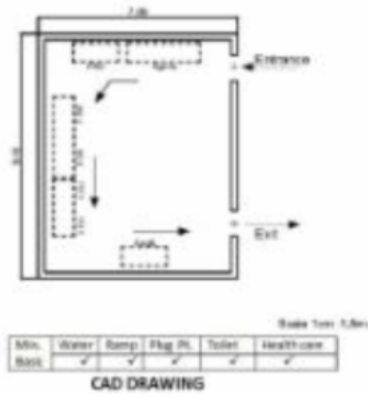

Google Map View

Polling Station Building Front View

Polling Station Front View

Cad View

Key MAP View

1 பெயர் : அனிஷ் தந்தை பெயர்: பசுபதி வீட்டு எண் : 3-32c வயது : 31 பாலினம் : ஆண்	SOO1782564 Photo is available	2 பெயர் : பசுமதி கணவர் பெயர்: பொன்னுசுவாமி வீட்டு எண் : 3-70 வயது : 60 பாலினம் : பெண்	SOO1908060 Photo is available	3 பெயர் : சித்ரா தந்தை பெயர்: பொன்னுசுவாமி வீட்டு எண் : 3-70 வயது : 30 பாலினம் : ஆண்	SOO1908128 Photo is available
4 பெயர் : கண்ணன் தந்தை பெயர்: முத்துநாடநர் வீட்டு எண் : 4-1a வயது : 30 பாலினம் : ஆண்	SOO1908136 Photo is available	5 பெயர் : மோகன் தந்தை பெயர்: முத்துநாடநர் வீட்டு எண் : 4-1a வயது : 30 பாலினம் : ஆண்	SOO1908078 Photo is available	6 பெயர் : பி ஸ்டெல்லா ஜேனட்பாய் கணவர் பெயர்: கே டேவிட்ராஜ் வீட்டு எண் : 4-3/2 வயது : 60 பாலினம் : பெண்	SOO3316791 Photo is available
7 பெயர் : கே டேவிட்ராஜ் தந்தை பெயர்: சி கபரியேல் வீட்டு எண் : 4-3/2 வயது : 60 பாலினம் : ஆண்	SOO3323144 Photo is available	8 பெயர் : ட அஜிலிழாஜியஸ் தந்தை பெயர்: கே டேவிட்ராஜ் வீட்டு எண் : 4-3/2 வயது : 32 பாலினம் : ஆண்	SOO3316809 Photo is available	9 பெயர் : ட அஸ்வினிழாஜியஸ் தந்தை பெயர்: கே டேவிட்ராஜ் வீட்டு எண் : 4-3/2 வயது : 30 பாலினம் : ஆண்	SOO3318995 Photo is available
10 பெயர் : செல்வ குமார் தந்தை பெயர்: செல்வ ராஜ் வீட்டு எண் : 4-4 வயது : 32 பாலினம் : ஆண்	SOO1861004 Photo is available	S 11 பெயர் : செல்வராஜன் தந்தை பெயர்: செல்வராஜ் வீட்டு எண் : 4-4 வயது : 29 பாலினம் : ஆண்	SOO1908144 Photo is available	12 பெயர் : கலைச்செல்வி தந்தை பெயர்: முருகன் வீட்டு எண் : 4-9 வயது : 28 பாலினம் : பெண்	SOO1908102 Photo is available
13 பெயர் : தனிஷ் தந்தை பெயர்: தங்கதுரை வீட்டு எண் : 4/18 வயது : 31 பாலினம் : ஆண்	SOO1495332 Photo is available	14 பெயர் : ச பிருந்தா கணவர் பெயர்: த தனிஷ் வீட்டு எண் : 4-18 வயது : 27 பாலினம் : பெண்	SOO3244043 Photo is available	15 பெயர் : ராபர்ட் செல்வன் தந்தை பெயர்: ஞானபிரகாசம் வீட்டு எண் : 4-25 வயது : 47 பாலினம் : ஆண்	SOO2109122 Photo is available
16 பெயர் : ஹிற்றில் பிளவர் கணவர் பெயர்: ராபர்ட் செல்வன் வீட்டு எண் : 4-25 வயது : 34 பாலினம் : பெண்	SOO2062594 Photo is available	17 பெயர் : ஜாண்டி கணவர் பெயர்: வினசென்ட் ராஜ் வீட்டு எண் : 4-33A-14A வயது : 39 பாலினம் : பெண்	SOO2010338 Photo is available	18 பெயர் : ஆன்சி கணவர் பெயர்: ஸ்டாலின் ராஜா வீட்டு எண் : 4-34ஏ வயது : 37 பாலினம் : பெண்	SOO2895860 Photo is available
19 பெயர் : ம அசுபதி கணவர் பெயர்: செ அருள் சுதன் வீட்டு எண் : 4/38 வயது : 30 பாலினம் : பெண்	SOO3321346 Photo is available	20 பெயர் : சரண்யா கணவர் பெயர்: வினோத் வீட்டு எண் : 5/4-1 வயது : 31 பாலினம் : பெண்	SOO3177904 Photo is available	21 பெயர் : ஜி அசோக்குமார் தந்தை பெயர்: நீ கணபதி வீட்டு எண் : 5/8 பி வயது : 38 பாலினம் : ஆண்	SOO3244027 Photo is available
22 பெயர் : மணிமேகலை கணவர் பெயர்: பூநீமுருகன் வீட்டு எண் : 5-9-8பி-4டி வயது : 34 பாலினம் : பெண்	SOO3074408 Photo is available	23 பெயர் : சரண்யா தந்தை பெயர்: பிரபாகரன் வீட்டு எண் : 5-18a-1 வயது : 29 பாலினம் : பெண்	SOO1908110 Photo is available	24 பெயர் : செல்வ குமார் தந்தை பெயர்: நடராஜன் வீட்டு எண் : 5-27 வயது : 33 பாலினம் : ஆண்	SOO1495423 Photo is available
S 25 பெயர் : பிரின்ஸ் கிறிஸ்டோபர் தந்தை பெயர்: சாலோமன் வீட்டு எண் : 5-47a வயது : 41 பாலினம் : ஆண்	SOO1495514 Photo is available	26 பெயர் : நடராஜன் தந்தை பெயர்: பொன்னுமுத்து வீட்டு எண் : 5-50-4A வயது : 48 பாலினம் : ஆண்	SOO2586337 Photo is available	27 பெயர் : ஜெனிஷ் தந்தை பெயர்: ஜார்ஜ் வீட்டு எண் : 5-94-55 வயது : 26 பாலினம் : ஆண்	SOO2895936 Photo is available
28 பெயர் : ஜெனிஷா தந்தை பெயர்: ஜார்ஜ் வீட்டு எண் : 5-94-55 வயது : 24 பாலினம் : பெண்	SOO2895852 Photo is available	29 பெயர் : ரெஞ்சித் தந்தை பெயர்: சந்திரன் வீட்டு எண் : 5-151-3 வயது : 26 பாலினம் : ஆண்	SOO2984342 Photo is available	30 பெயர் : ராணி கணவர் பெயர்: சுயம்புஅனந்தன் வீட்டு எண் : 7-2 வயது : 50 பாலினம் : பெண்	SOO2586352 Photo is available